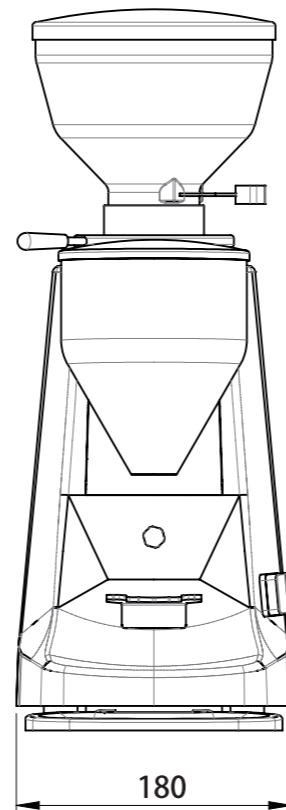

la marzocco

handmade in florence

	Linea Mini
電源:消費電力	単相100V:50/60Hz 250W
寸法	W180×D249×H472mm
重量	約10.5kg
能力	50Hz/約84g/min、 60Hz/約102g/min
ホッパー容量	約0.6kg

2018.12	寸法変更	コーヒーミル						
		検	作	作成年月日	2016.12/12	尺度	1/5	投影法
		成						
変更箇所	年 月 日	図	成	図名	LUX-D			
				図番				

寸法は実機測定値(単位: mm)

ラッキーコーヒーマシン 株式会社