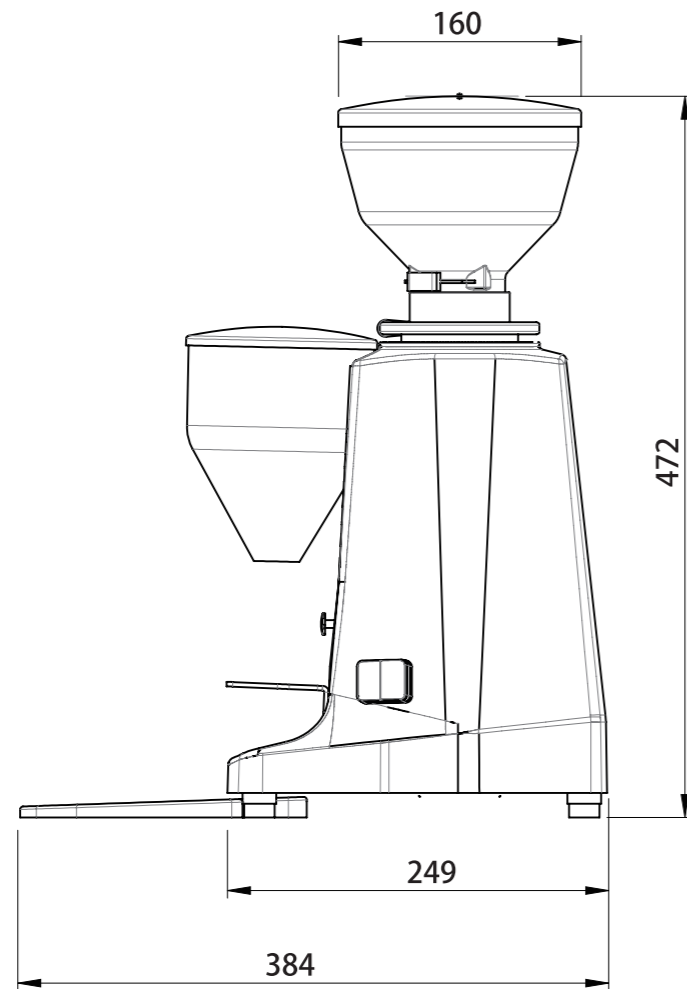

la marzocco

handmade in florence

	Linea Mini
電源:消費電力	単相100V:50/60Hz 250W
寸法	W180×D249×H472mm
重量	約10.5kg
能力	50Hz/約84g/min、 60Hz/約102g/min
ホッパー容量	約0.6kg

2018.12	寸法変更	コーヒーミル						
		検	作	作成年月日	2016.12/12	尺度	1/5	投影法
		成						
変更箇所	年 月 日	図	成	図名	LUX-D			
				図番				

寸法は実機測定値(単位: mm)

ラッキーコーヒーマシン 株式会社