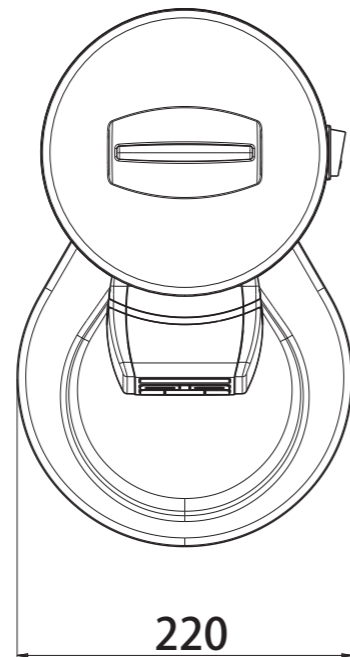

*coffeeing the World*

	RANCILIO エスプレッソ専用グラインダー
モデル	KRYO 650D
外形寸法(mm)	幅 220/ 奥行 385/ 高さ 575
重量(乾燥重量)	13kg
ホッパー容量(約)	1,300g
電源:消費電力	単相100V:370W
能力(約)	3.5g/sec

注意：上記の仕様は、品質向上のため予告なしに変更される事がありますのでご了承ください。

年月日	変更箇所	コーヒーグラインダー			
2019.12	重量修正	検	作	作成年月日	2014.11
		図	成	尺度	1/5
				投影法	
				図名	KRYO 650D
				図番	

寸法は実機測定値（単位：mm）

**ラッキーコーヒーマシン** 株式会社