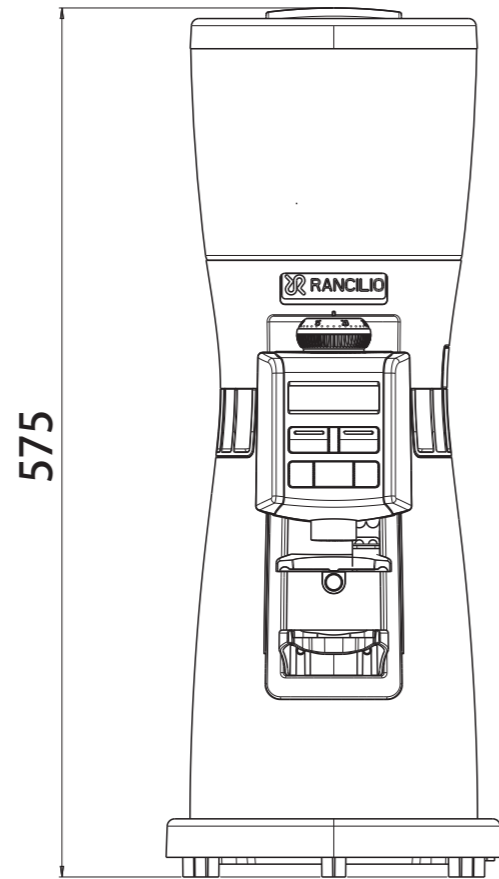

*coffeeing the World*

	RANCILIO エスプレッソ専用グラインダー
モデル	KRYO 650D
外形寸法(mm)	幅 220/ 奥行 385/ 高さ 575
重量(乾燥重量)	13kg
ホッパー容量(約)	1,300g
電源:消費電力	単相100V:370W
能力(約)	3.5g/sec

注意：上記の仕様は、品質向上のため予告なしに変更される事がありますのでご了承ください。

年月日	変更箇所	コーヒーグラインダー			
2019.12	重量修正	検	作	作成年月日	2014.11
		図	成	尺度	1/5
				投影法	
				図名	KRYO 650D
				図番	

寸法は実機測定値（単位：mm）

**ラッキーコーヒーマシン** 株式会社