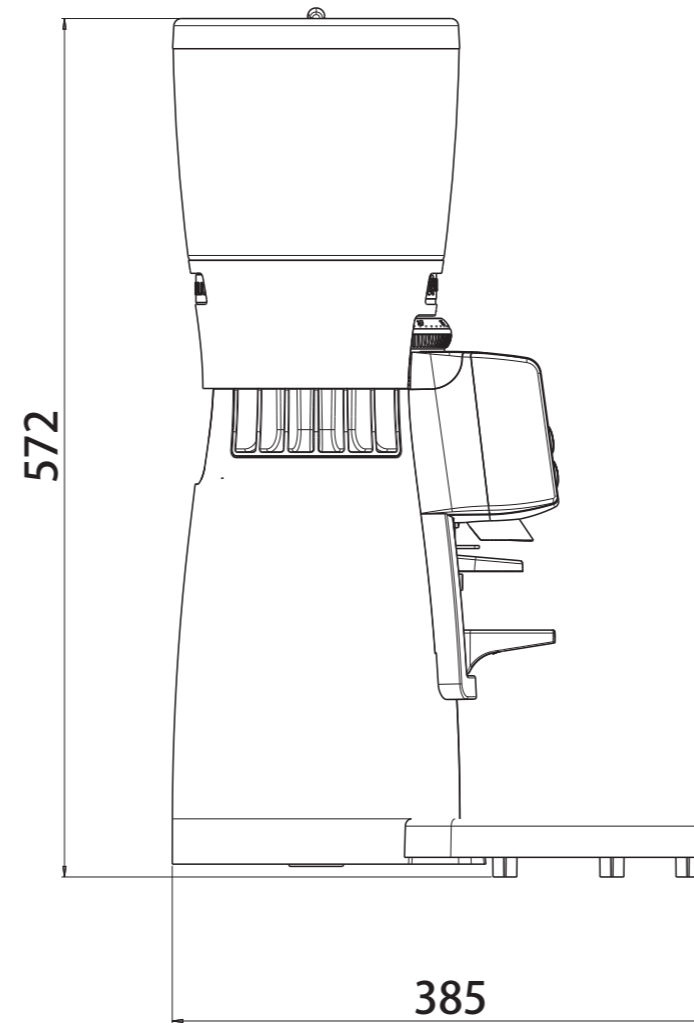

*coffeeing the World*

	RANCILIO エスプレッソ専用グラインダー
モデル	KRYO 650D
外形寸法(mm)	幅 220/ 奥行 385/ 高さ 575
重量(乾燥重量)	13kg
ホッパー容量(約)	1,300g
電源:消費電力	単相100V:370W
能力(約)	3.5g/sec

注意：上記の仕様は、品質向上のため予告なしに変更される事がありますのでご了承ください。

年月日	変更箇所	コーヒーグラインダー			
2019.12	重量修正	検	作	作成年月日	2014.11
		図	成	尺度	1/5
				投影法	
				図名	KRYO 650D
				図番	

寸法は実機測定値（単位：mm）

**ラッキーコーヒーマシン** 株式会社