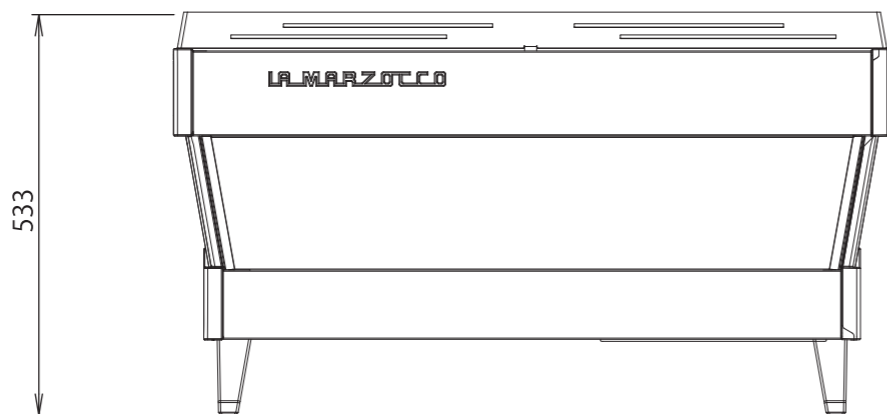

la marzocco

handmade in florence

Linea-PB-3	
電源:消費電力	単相200V/4800W/30A
ボイラー容量	コーヒーボイラー 5.0L スチームボイラー 11.0L
エスプレッソ抽出能力(約)	600杯/h(注1)
初動沸き上がり時間(約)	35分
幅(mm)	950
奥行(mm)	590
高さ(mm)	533
重量(約)	77kg(乾燥重量)
コンセント形状	Ⓢ 30A

〈注1〉杯数はデミタスによるものです。

水道直結式

寸法は実機測定値(単位: mm)

2018.12	ロゴ変更、奥行、重量変更	セミオート エスプレッソコーヒーマシン		
		検	作	作成年月日 2014.5
		図	成	尺度 1/10 投影法
変更箇所	年 月 日	図名		Linea-PB 3連
ラッキーコーヒーマシン 株式会社			図番	