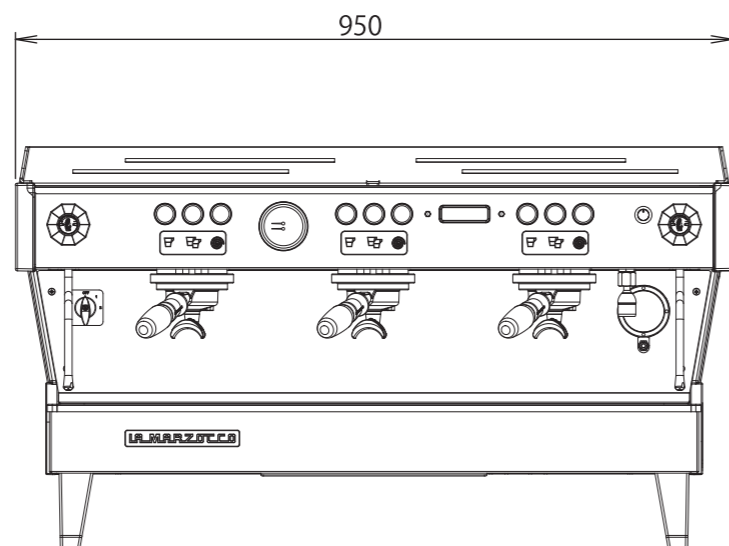

la marzocco

handmade in florence

Linea-PB-3	
電源:消費電力	単相200V/4800W/30A
ボイラー容量	コーヒーボイラー 5.0L スチームボイラー 11.0L
エスプレッソ抽出能力(約)	600杯/h(注1)
初動沸き上がり時間(約)	35分
幅(mm)	950
奥行(mm)	590
高さ(mm)	533
重量(約)	77kg(乾燥重量)
コンセント形状	Ⓢ 30A

〈注1〉杯数はデミタスによるものです。

水道直結式

寸法は実機測定値(単位: mm)

2018.12	ロゴ変更、奥行、重量変更	セミオート エスプレッソコーヒーマシン		
		検	作	作成年月日 2014.5
		図	成	尺度 1/10 投影法
変更箇所	年 月 日	図名		Linea-PB 3連
ラッキーコーヒーマシン 株式会社			図番	