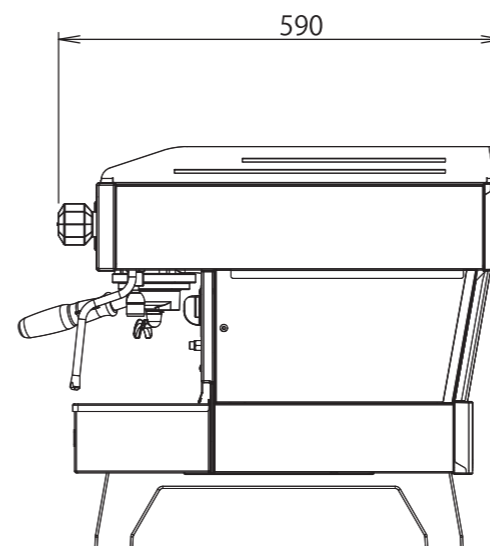

la marzocco

handmade in florence

Linea-PB-3	
電源:消費電力	単相200V/4800W/30A
ボイラー容量	コーヒーボイラー 5.0L スチームボイラー 11.0L
エスプレッソ抽出能力(約)	600杯/h(注1)
初動沸き上がり時間(約)	35分
幅(mm)	950
奥行(mm)	590
高さ(mm)	533
重量(約)	77kg(乾燥重量)
コンセント形状	Ⓢ 30A

〈注1〉杯数はデミタスによるものです。

水道直結式

寸法は実機測定値(単位: mm)

2018.12	ロゴ変更、奥行、重量変更	セミオート エスプレッソコーヒーマシン		
		検	作	作成年月日 2014.5
		図	成	尺度 1/10 投影法
変更箇所	年 月 日	図名		Linea-PB 3連
ラッキーコーヒーマシン 株式会社			図番	