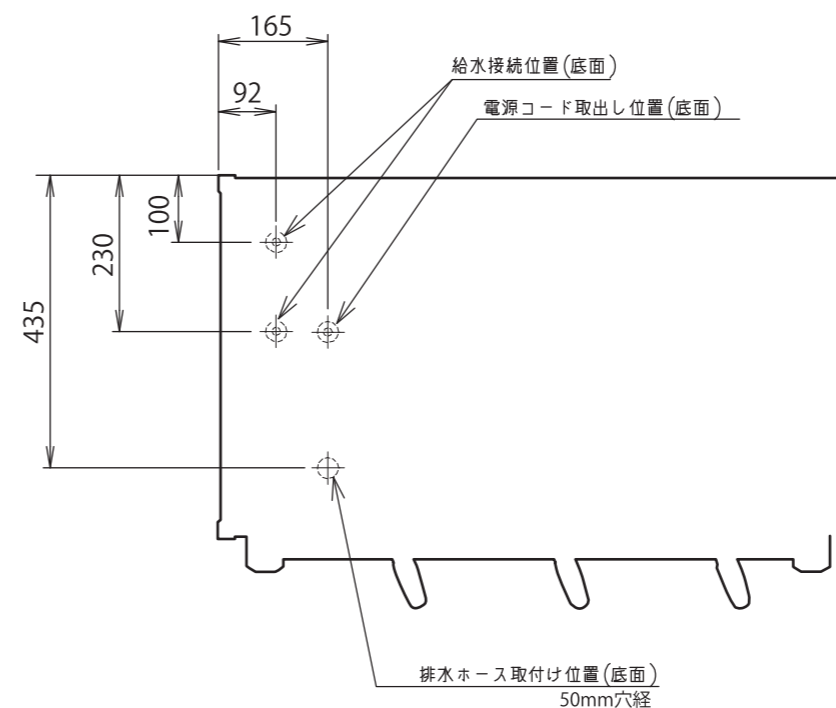

la marzocco

handmade in florence

Linea-PB-3	
電源:消費電力	単相200V/4800W/30A
ボイラー容量	コーヒーボイラー 5.0L スチームボイラー 11.0L
エスプレッソ抽出能力(約)	600杯/h(注1)
初動沸き上がり時間(約)	35分
幅(mm)	950
奥行(mm)	590
高さ(mm)	533
重量(約)	77kg(乾燥重量)
コンセント形状	Ⓢ 30A

〈注1〉杯数はデミタスによるものです。

水道直結式

寸法は実機測定値(単位: mm)

2018.12	ロゴ変更、奥行、重量変更	セミオート エスプレッソコーヒーマシン		
		検	作	作成年月日 2014.5
		図	成	尺度 1/10 投影法
変更箇所	年 月 日	図名		Linea-PB 3連
ラッキーコーヒーマシン 株式会社			図番	