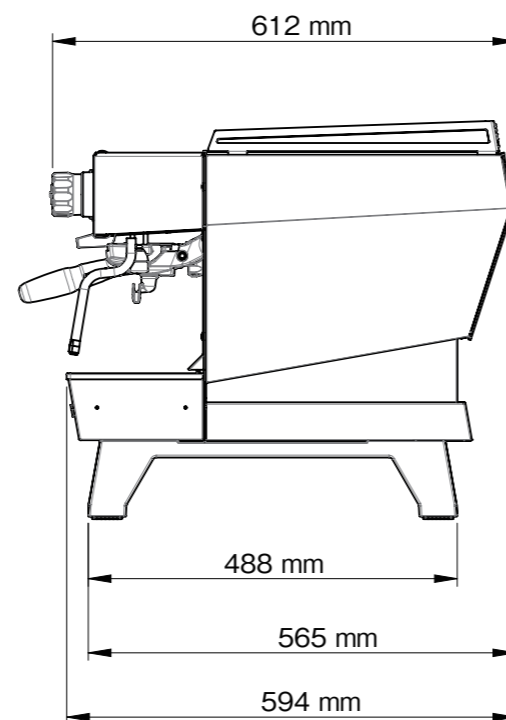

la marzocco

handmade in florence

	KB90 3GR
電源:消費電力	単相200V 5,830W 30A
ボイラー容量	コーヒーボイラー 1.3L×3 スチームボイラー 11L
寸法	W1047×D612×H524mm
重量 (乾燥重量)	101kg / 105kg (ABR機)
コンセント形状	Ⓢ 30A

2017.8	数値修正	セミオート エスプレッソコーヒーマシン				
2018.12	ロゴ変更					
2019.3	給水・排水ホース取出し位置追記					
作成年月日	2019.12	検	作	尺	1/10	影
変更箇所	年 月 日	団	成	名	KB90 3GR	
ラッキーコーヒーマシン 株式会社			番			

寸法は実機測定値 (単位: mm)