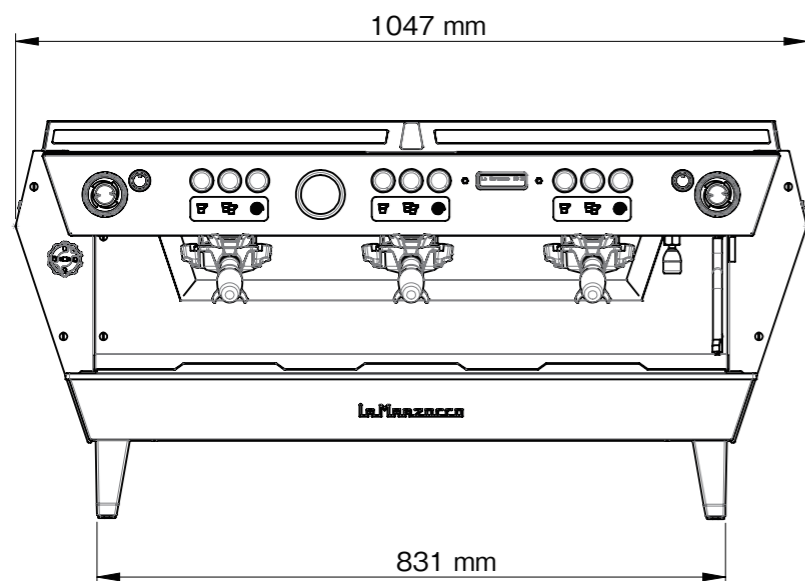

la marzocco

handmade in florence

	KB90 3GR
電源:消費電力	単相200V 5,830W 30A
ボイラー容量	コーヒーボイラー 1.3L×3 スチームボイラー 11L
寸法	W1047×D612×H524mm
重量 (乾燥重量)	101kg / 105kg (ABR機)
コンセント形状	Ⓢ 30A

2017.8	数値修正	セミオート エスプレッソコーヒーマシン				
2018.12	ロゴ変更					
2019.3	給水・排水ホース取出し位置追記					
作成年月日	2019.12	検	作	尺	1/10	影
変更箇所	年 月 日	団	成	名	KB90 3GR	
ラッキーコーヒーマシン 株式会社			番			

寸法は実機測定値 (単位: mm)