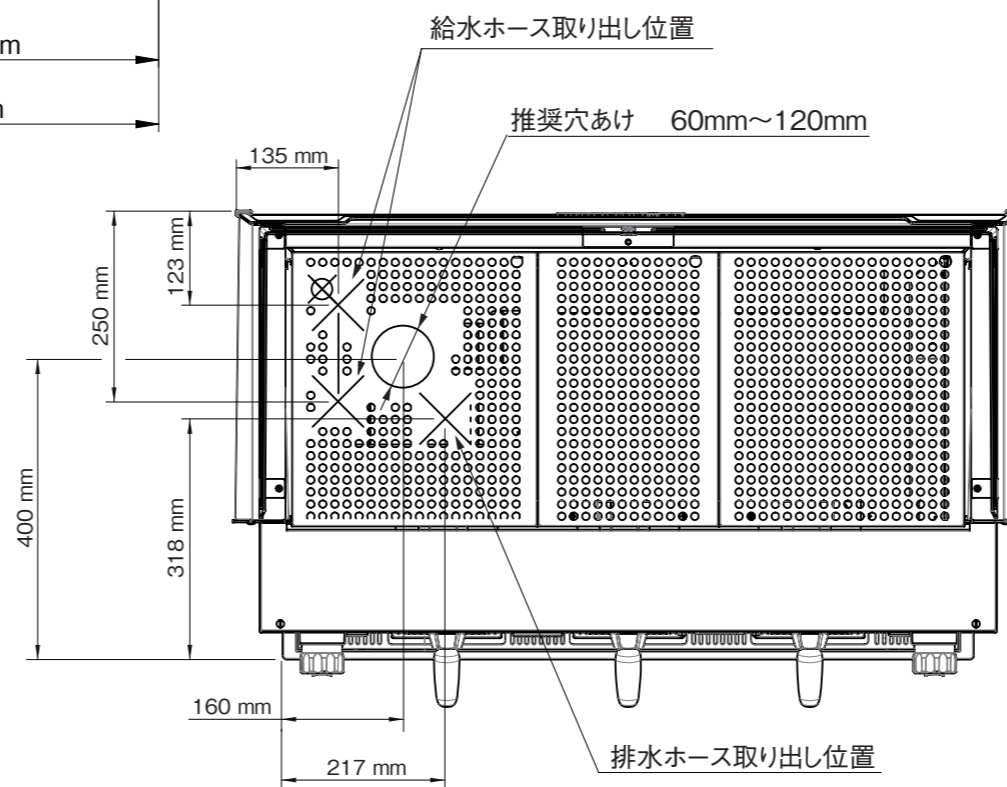

la marzocco

handmade in florence

	KB90 3GR
電源:消費電力	単相200V 5,830W 30A
ボイラー容量	コーヒーボイラー 1.3L×3 スチームボイラー 11L
寸法	W1047×D612×H524mm
重量 (乾燥重量)	101kg / 105kg (ABR機)
コンセント形状	Ⓢ 30A

2017.8	数値修正	セミオート エスプレッソコーヒーマシン				
2018.12	ロゴ変更					
2019.3	給水・排水ホース取出し位置追記					
作成年月日	2019.12	検	作	尺	1/10	影
変更箇所	年 月 日	団	成	名	KB90 3GR	
ラッキーコーヒーマシン 株式会社			番			

寸法は実機測定値 (単位: mm)