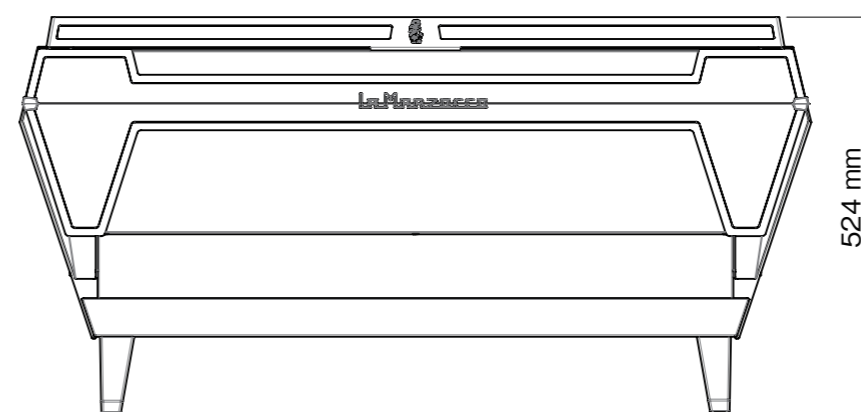

la marzocco

handmade in florence

	KB90 3GR
電源:消費電力	単相200V 5,830W 30A
ボイラー容量	コーヒーボイラー 1.3L×3 スチームボイラー 11L
寸法	W1047×D612×H524mm
重量 (乾燥重量)	101kg / 105kg (ABR機)
コンセント形状	Ⓢ 30A

2017.8	数値修正	セミオート エスプレッソコーヒーマシン				
2018.12	ロゴ変更					
2019.3	給水・排水ホース取出し位置追記					
作成年月日	2019.12	検	作	尺	1/10	影
変更箇所	年 月 日	団	成	名	KB90 3GR	
ラッキーコーヒーマシン 株式会社			番			

寸法は実機測定値 (単位: mm)