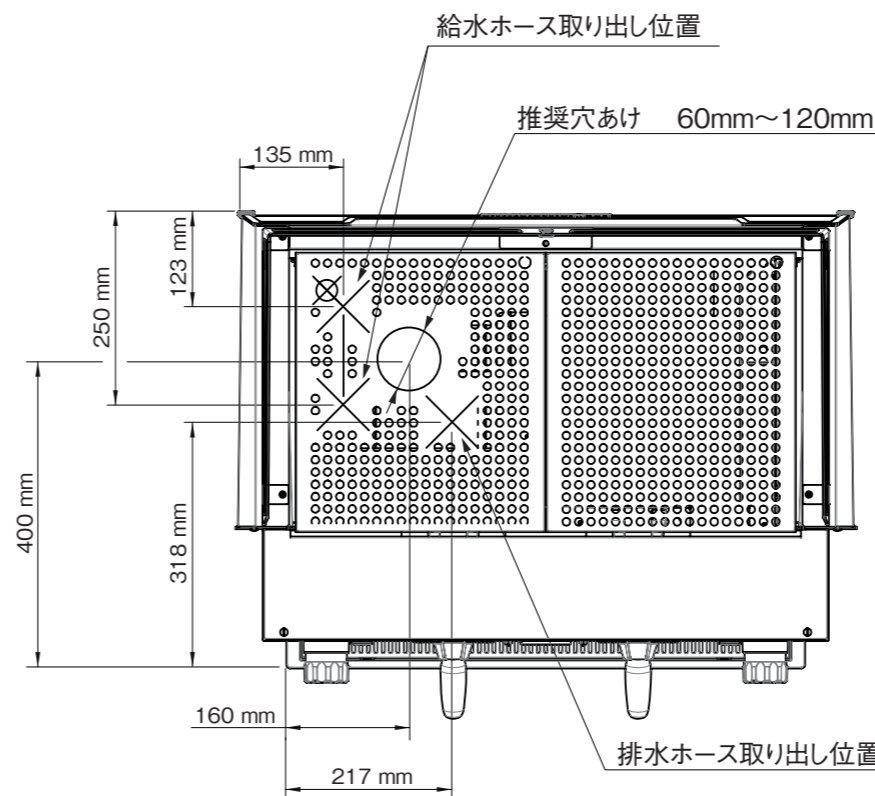

la marzocco

handmade in florence

	KB90 2GR
電源:消費電力	単相200V 4,340W 30A
ボイラー容量	コーヒーボイラー 1.3L×2 スチームボイラー 7L
寸法	W807×D612×H524mm
重量 (乾燥重量)	77kg / 80kg (ABR機)
コンセント形状	Ⓜ 30A

2017.8	数値修正	セミオート エスプレッソコーヒーマシン				
2018.12	ロゴ変更					
2019.3	給水・排水ホース取だし位置追記					
作成年月日	2019.12	検	作	尺	1/10	影
実更箇所	年月日	団	成	名	KB90 2GR	
ラッキーコーヒーマシン 株式会社			番			

寸法は実機測定値 (単位: mm)