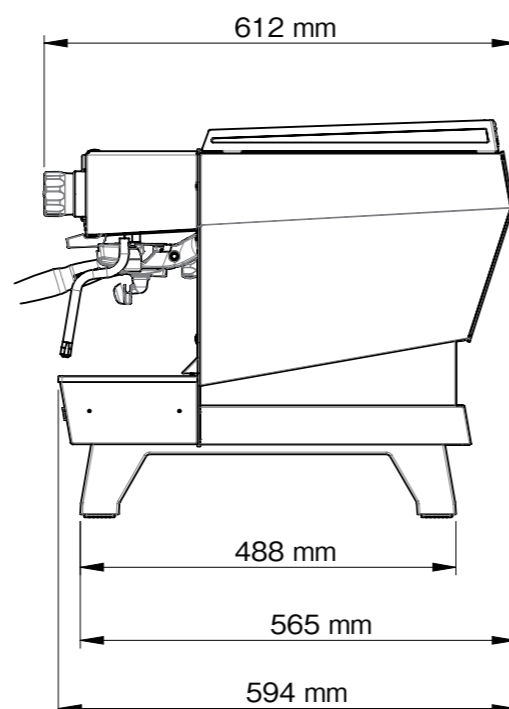

la marzocco

handmade in florence

	KB90 2GR
電源:消費電力	単相200V 4,340W 30A
ボイラー容量	コーヒーボイラー 1.3L×2 スチームボイラー 7L
寸法	W807×D612×H524mm
重量 (乾燥重量)	77kg / 80kg (ABR機)
コンセント形状	Ⓜ 30A

2017.8	数値修正	セミオート エスプレッソコーヒーマシン				
2018.12	ロゴ変更					
2019.3	給水・排水ホース取だし位置追記					
作成年月日	2019.12	検	作	尺	1/10	影
実更箇所	年月日	団	成	名	KB90 2GR	
ラッキーコーヒーマシン 株式会社			番			

寸法は実機測定値 (単位: mm)