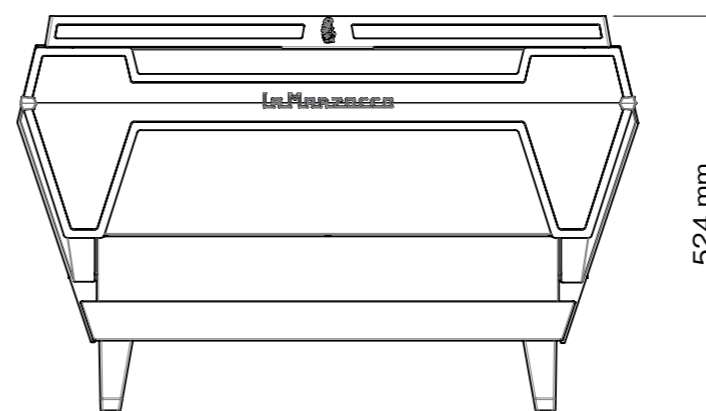

la marzocco

handmade in florence

	KB90 2GR
電源:消費電力	単相200V 4,340W 30A
ボイラー容量	コーヒーボイラー 1.3L×2 スチームボイラー 7L
寸法	W807×D612×H524mm
重量 (乾燥重量)	77kg / 80kg (ABR機)
コンセント形状	Ⓜ 30A

2017.8	数値修正	セミオート エスプレッソコーヒーマシン				
2018.12	ロゴ変更					
2019.3	給水・排水ホース取だし位置追記					
作成年月日	2019.12	検	作	尺	1/10	影
実更箇所	年月日	団	成	名	KB90 2GR	
ラッキーコーヒーマシン 株式会社			番			

寸法は実機測定値 (単位: mm)