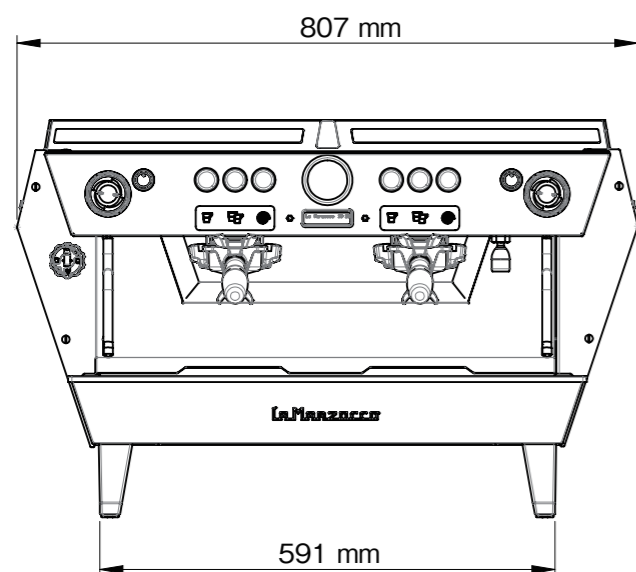

la marzocco

handmade in florence

	KB90 2GR
電源:消費電力	単相200V 4,340W 30A
ボイラー容量	コーヒーボイラー 1.3L×2 スチームボイラー 7L
寸法	W807×D612×H524mm
重量 (乾燥重量)	77kg / 80kg (ABR機)
コンセント形状	Ⓜ 30A

2017.8	数値修正	セミオート エスプレッソコーヒーマシン				
2018.12	ロゴ変更					
2019.3	給水・排水ホース取だし位置追記					
作成年月日	2019.12	検	作	尺	1/10	影
実更箇所	年月日	団	成	名	KB90 2GR	
ラッキーコーヒーマシン 株式会社			番			

寸法は実機測定値 (単位: mm)