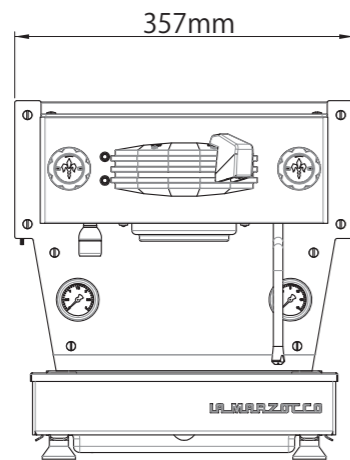

la marzocco

handmade in florence

	Linea Mini
電源:消費電力	単相100V 1,230W
ボイラー容量	コーヒーボイラー 0.17L スチームボイラー 3L
寸法	W357×D530×H377mm
重量	30kg(乾燥重量)
コンセント形状	Ⓛ

【直結キット取付時】

【水道直結キットオプション時】

2017.8	数値修正	検 成	作 成	作成年月日		
2018.12	ロゴ変更			2015.9		
2019.3	給水・排水ホース取だし位置追記			尺 度	1/8	投 影 法
2020.6	寸法 奥行変更			図 名 Linea Mini		
変更箇所	年 月 日	図 番		ラッキーコーヒーマシン 株式会社		

寸法は実機測定値(単位: mm)