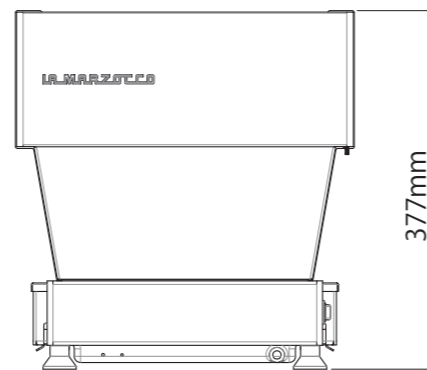

la marzocco

handmade in florence

	Linea Mini
電源:消費電力	単相100V 1,230W
ボイラー容量	コーヒーボイラー 0.17L スチームボイラー 3L
寸法	W357×D530×H377mm
重量	30kg(乾燥重量)
コンセント形状	Ⓛ

【直結キット取付時】

【水道直結キットオプション時】

2017.8	数値修正	検 成	作 成	作成年月日		
2018.12	ロゴ変更			2015.9		
2019.3	給水・排水ホース取だし位置追記			尺 度	1/8	投 影 法
2020.6	寸法 奥行変更			図 名 Linea Mini		
変更箇所	年 月 日	図 番		ラッキーコーヒーマシン 株式会社		

寸法は実機測定値(単位: mm)