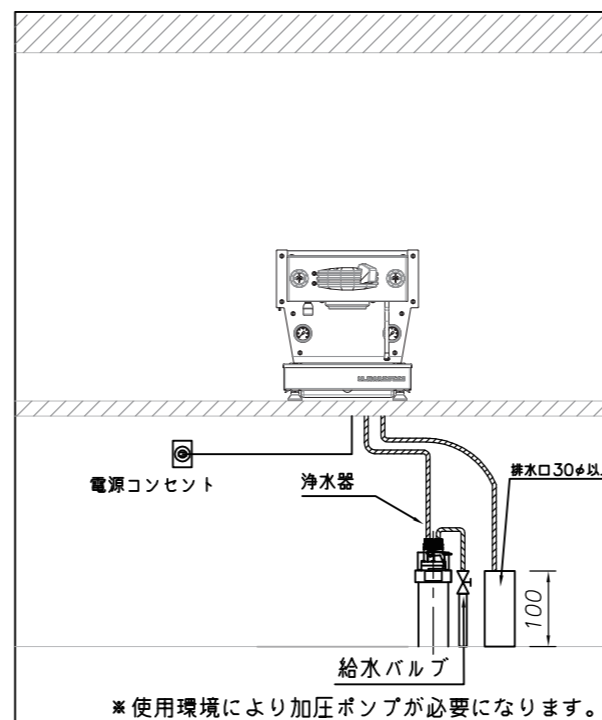

la marzocco

handmade in florence

	Linea Mini
電源:消費電力	単相100V 1,230W
ボイラー容量	コーヒーボイラー 0.17L スチームボイラー 3L
寸法	W357×D530×H377mm
重量	30kg(乾燥重量)
コンセント形状	Ⓛ

【直結キット取付時】

【水道直結キットオプション時】

2017.8	数値修正	検 成	作 成	作成年月日		
2018.12	ロゴ変更			2015.9		
2019.3	給水・排水ホース取だし位置追記			尺 度	1/8	投 影 法
2020.6	寸法 奥行変更			図 名 Linea Mini		
変更箇所	年 月 日	図 番		ラッキーコーヒーマシン 株式会社		

寸法は実機測定値(単位: mm)