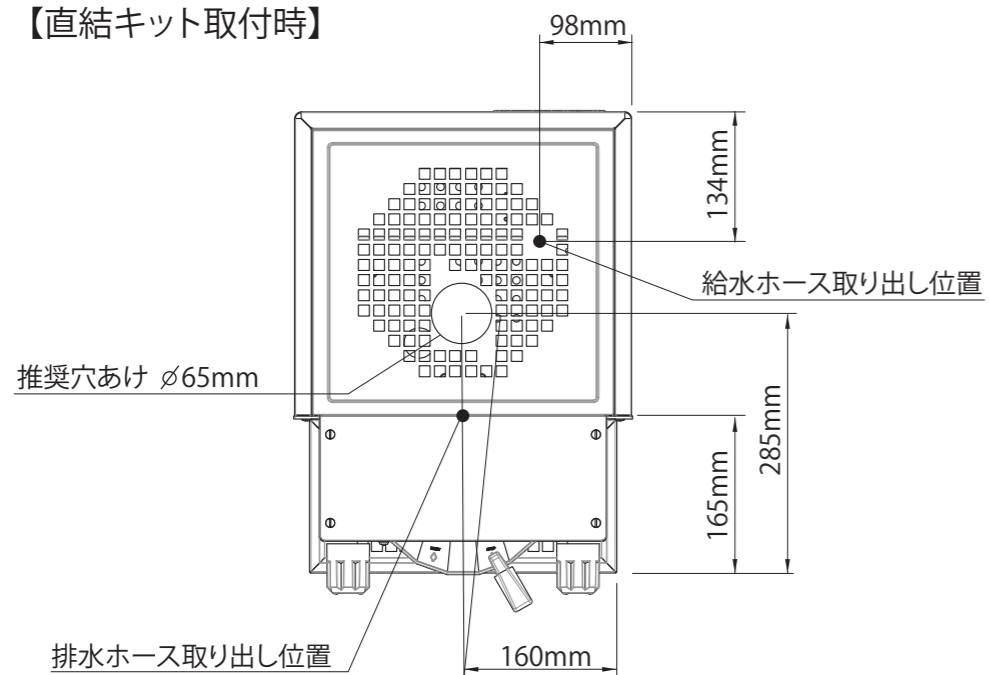

la marzocco

handmade in florence

	Linea Mini
電源:消費電力	単相100V 1,230W
ボイラー容量	コーヒーボイラー 0.17L スチームボイラー 3L
寸法	W357×D530×H377mm
重量	30kg(乾燥重量)
コンセント形状	Ⓛ

【直結キット取付時】

【水道直結キットオプション時】

2017.8	数値修正	検 成	作 成	作成年月日		
2018.12	ロゴ変更			2015.9		
2019.3	給水・排水ホース取だし位置追記			尺 度	1/8	投 影 法
2020.6	寸法 奥行変更			図 名 Linea Mini		
変更箇所	年 月 日	図 番		ラッキーコーヒーマシン 株式会社		

寸法は実機測定値(単位: mm)