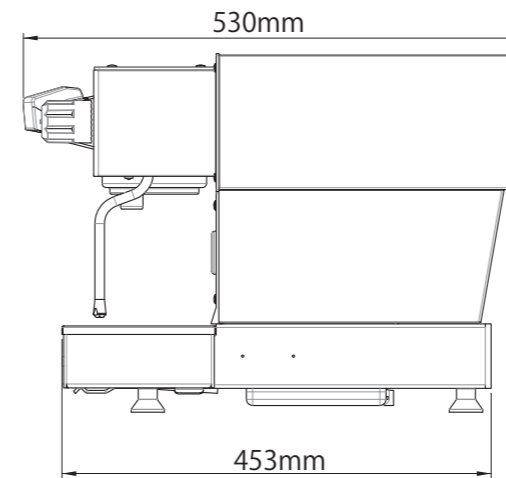

la marzocco

handmade in florence

	Linea Mini
電源:消費電力	単相100V 1,230W
ボイラー容量	コーヒーボイラー 0.17L スチームボイラー 3L
寸法	W357×D530×H377mm
重量	30kg(乾燥重量)
コンセント形状	Ⓛ

【直結キット取付時】

【水道直結キットオプション時】

2017.8	数値修正	検 成	作 成	作成年月日		
2018.12	ロゴ変更			2015.9		
2019.3	給水・排水ホース取だし位置追記			尺 度	1/8	投 影 法
2020.6	寸法 奥行変更			図 名 Linea Mini		
変更箇所	年 月 日	図 番		ラッキーコーヒーマシン 株式会社		

寸法は実機測定値(単位: mm)