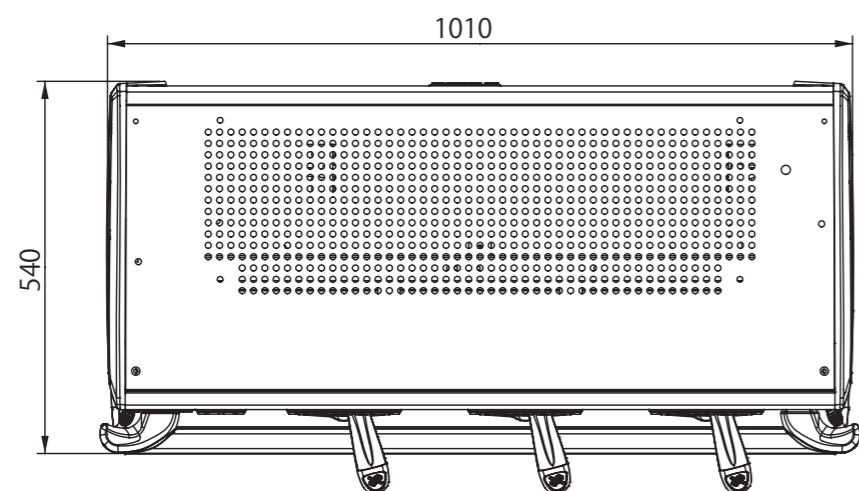

coffeeing the World

	RANCILIO エスプレッソマシン
モデル	CLASSE7 USB 3G
外形寸法 (mm)	幅 1010/ 奥行 540/ 高さ 520
重量 (乾燥重量)	72kg
電源: 消費電力	単相200V:4550W 30A

注意: 上記の仕様は、品質向上のため予告なしに変更される事がありますのでご了承ください。

寸法は実機測定値 (単位: mm)

年月日	変更箇所	セミオート エスプレッソコーヒーマシン			
2019.12	モデル名、寸法、重量修正	検	作	作成年月日	尺度 1/10 投影法
		成			
				図名	CLASSE7 USB 3G
				図番	