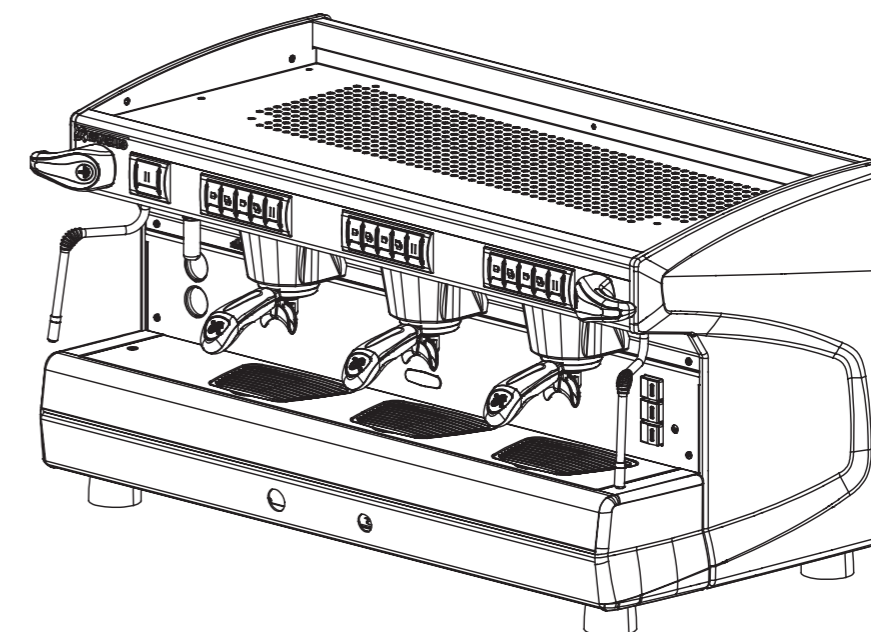

coffeeing the World

	RANCILIO エスプレッソマシン
モデル	CLASSE7 USB 3G
外形寸法 (mm)	幅 1010/ 奥行 540/ 高さ 520
重量 (乾燥重量)	72kg
電源: 消費電力	単相200V:4550W 30A

注意: 上記の仕様は、品質向上のため予告なしに変更される事がありますのでご了承ください。

寸法は実機測定値 (単位: mm)

年月日	変更箇所	セミオート エスプレッソコーヒーマシン			
2019.12	モデル名、寸法、重量修正	検	作	作成年月日	尺度 1/10 投影法
		成			
				図名	CLASSE7 USB 3G
				図番	