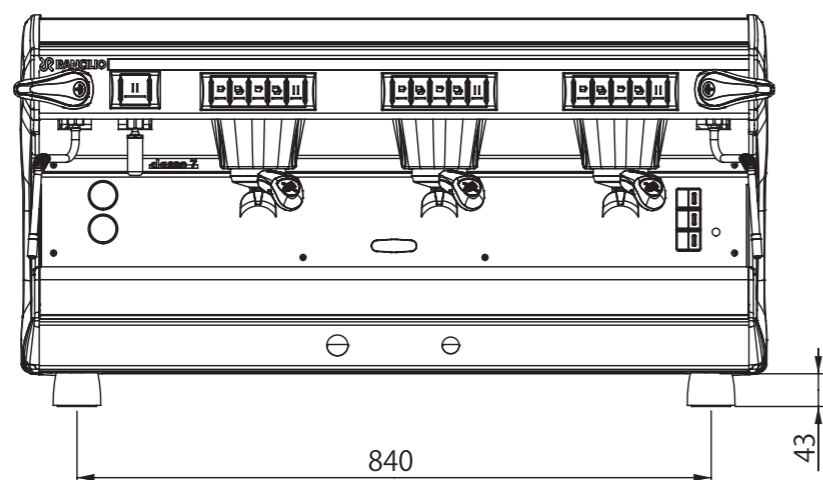

coffeeing the World

	RANCILIO エスプレッソマシン
モデル	CLASSE7 USB 3G
外形寸法 (mm)	幅 1010/ 奥行 540/ 高さ 520
重量 (乾燥重量)	72kg
電源: 消費電力	単相200V:4550W 30A

注意: 上記の仕様は、品質向上のため予告なしに変更される事がありますのでご了承ください。

寸法は実機測定値 (単位: mm)

年月日	変更箇所	セミオート エスプレッソコーヒーマシン			
2019.12	モデル名、寸法、重量修正	検	作	作成年月日	尺度 1/10 投影法
		成			
				図名	CLASSE7 USB 3G
				図番	