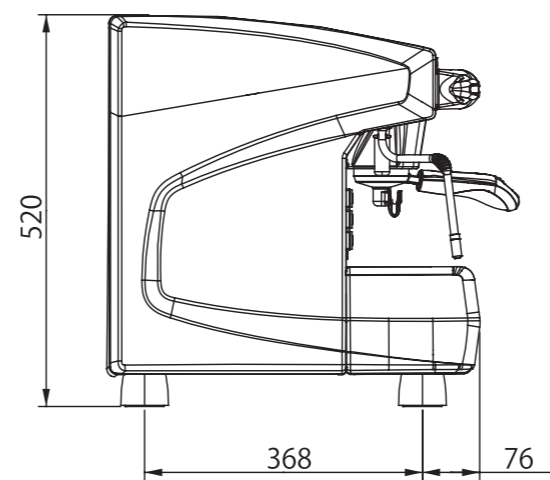

coffeeing the World

	RANCILIO エスプレッソマシン
モデル	CLASSE7 USB 3G
外形寸法 (mm)	幅 1010/ 奥行 540/ 高さ 520
重量 (乾燥重量)	72kg
電源: 消費電力	単相200V:4550W 30A

注意: 上記の仕様は、品質向上のため予告なしに変更される事がありますのでご了承ください。

寸法は実機測定値 (単位: mm)

年月日	変更箇所	セミオート エスプレッソコーヒーマシン			
2019.12	モデル名、寸法、重量修正	検	作	作成年月日	尺度 1/10 投影法
		成			
				図名	CLASSE7 USB 3G
				図番	