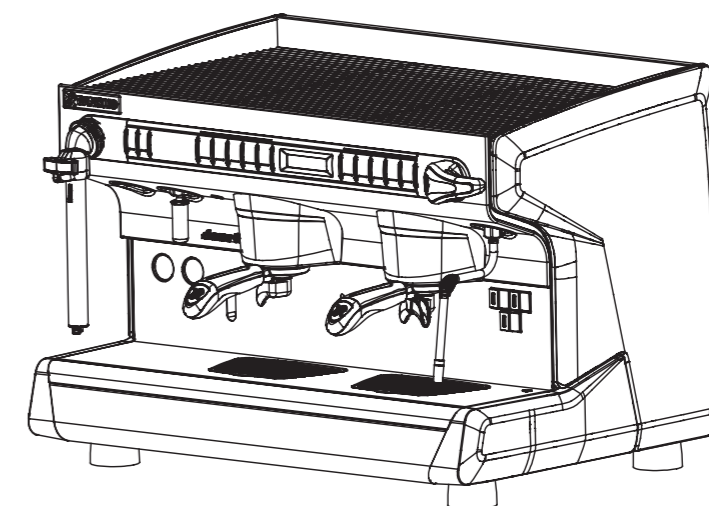

coffeeing the World

	RANCILIO エスプレッソマシン
モデル	CLASSE9 USB 2G
外形寸法 (mm)	幅 750/ 奥行 540/ 高さ 523
重量 (乾燥重量)	66kg
電源：消費電力	単相 200V :3300W 20A

注意：上記の仕様は、品質向上のため予告なしに変更される事がありますのでご了承ください。

				セミオート エスプレッソコーヒーマシン		
		検	作	作成年月日	尺度 1/10	投影法
		図	成			
変更箇所	年月日			図名 CLASSE9 USB 2G		
ラッキーコーヒーマシン 株式会社				図番		

寸法は実機測定値 (単位: mm)