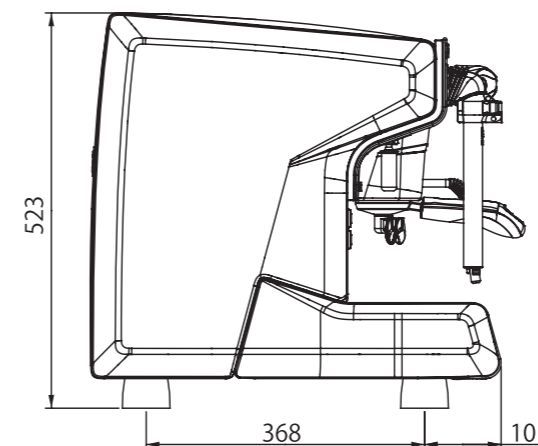

coffeeing the World

	RANCILIO エスプレッソマシン
モデル	CLASSE9 USB 2G
外形寸法 (mm)	幅 750/ 奥行 540/ 高さ 523
重量 (乾燥重量)	66kg
電源：消費電力	単相 200V :3300W 20A

注意：上記の仕様は、品質向上のため予告なしに変更される事がありますのでご了承ください。

				セミオート エスプレッソコーヒーマシン		
		検	作	作成年月日	尺度 1/10	投影法
		図	成			
変更箇所	年月日			図名 CLASSE9 USB 2G		
ラッキーコーヒーマシン 株式会社				図番		

寸法は実機測定値 (単位: mm)