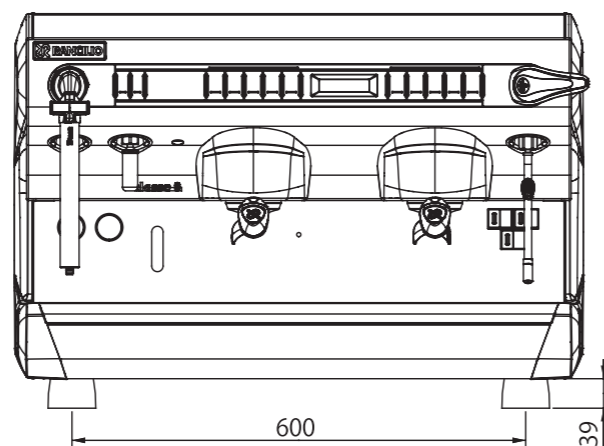

coffeeing the World

	RANCILIO エスプレッソマシン
モデル	CLASSE9 USB 2G
外形寸法 (mm)	幅 750/ 奥行 540/ 高さ 523
重量 (乾燥重量)	66kg
電源：消費電力	単相 200V :3300W 20A

注意：上記の仕様は、品質向上のため予告なしに変更される事がありますのでご了承ください。

				セミオート エスプレッソコーヒーマシン		
		検	作	作成年月日	尺度 1/10	投影法
		図	成			
変更箇所	年月日			図名 CLASSE9 USB 2G		
ラッキーコーヒーマシン 株式会社				図番		

寸法は実機測定値 (単位: mm)