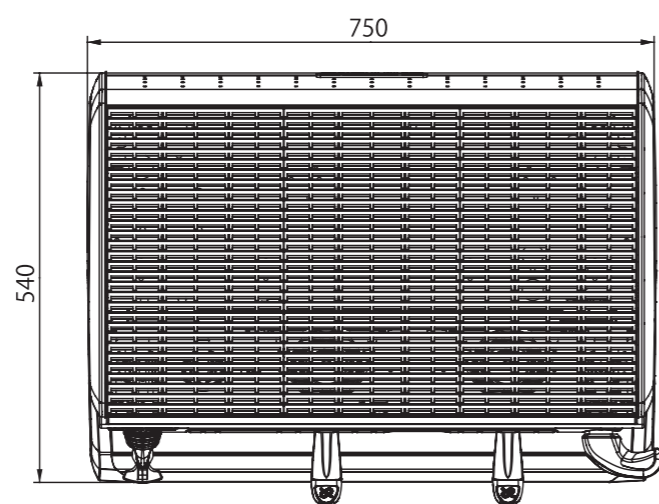

coffeeing the World

	RANCILIO エスプレッソマシン
モデル	CLASSE9 USB 2G
外形寸法 (mm)	幅 750/ 奥行 540/ 高さ 523
重量 (乾燥重量)	66kg
電源：消費電力	単相 200V :3300W 20A

注意：上記の仕様は、品質向上のため予告なしに変更される事がありますのでご了承ください。

				セミオート エスプレッソコーヒーマシン		
		検	作	作成年月日	尺度 1/10	投影法
		図	成			
変更箇所	年月日			図名 CLASSE9 USB 2G		
ラッキーコーヒーマシン 株式会社				図番		

寸法は実機測定値 (単位: mm)