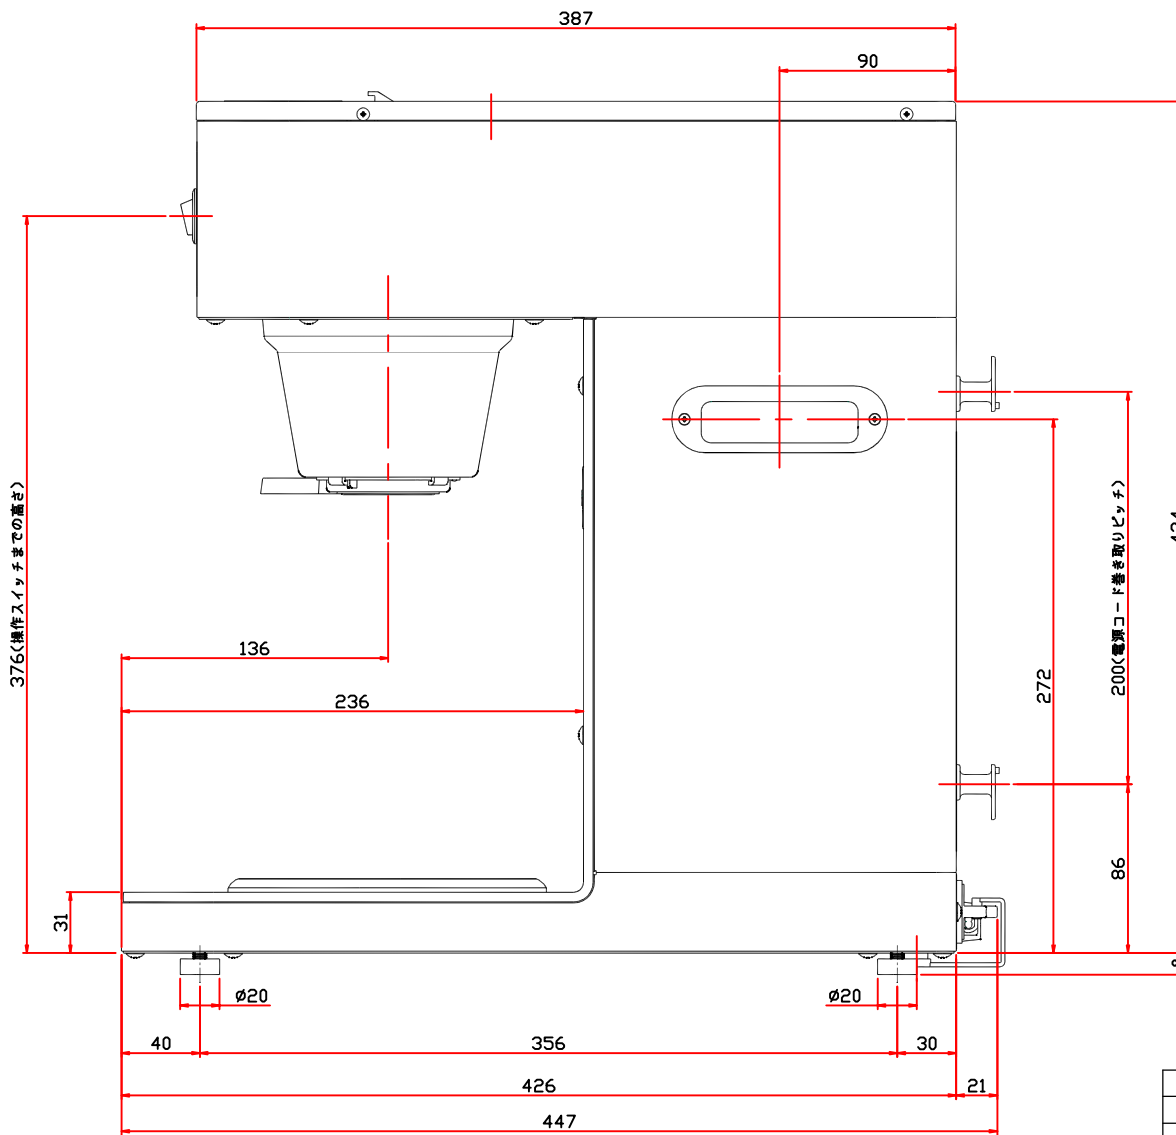

# LUCKY COFFEE MACHINE CO., LTD.

BM-2030	
杯数	1~3杯
タンク容量	約1500cc
電源	単相100V
消費電力	910W
寸法	W204×D425.5×H446mm
重量	6kg

寸法は実機測定値 (単位: mm)

検	作	作成年月日	尺度	1/10	投影法
図	成	図名			
変更箇所	年月日	図番			

**ラッキーコーヒーマシン** 株式会社