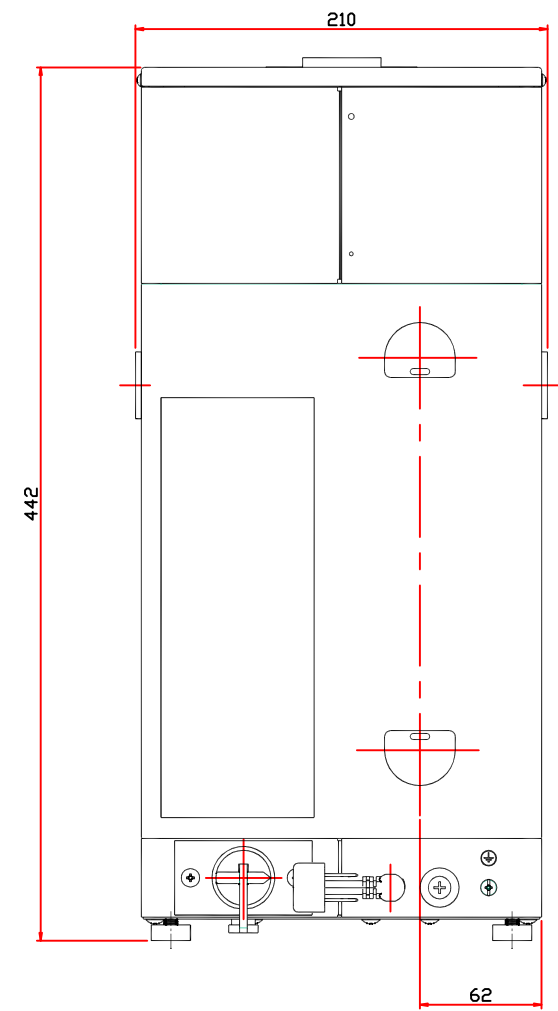

# LUCKY COFFEE MACHINE CO., LTD.

BM-2030	
杯数	1~3杯
タンク容量	約1500cc
電源	単相100V
消費電力	910W
寸法	W204×D425.5×H446mm
重量	6kg

寸法は実機測定値 (単位: mm)

検	作	作成年月日	尺度	1/10	投影法
図	成	図名			
変更箇所	年月日	図番			

**ラッキーコーヒーマシン** 株式会社