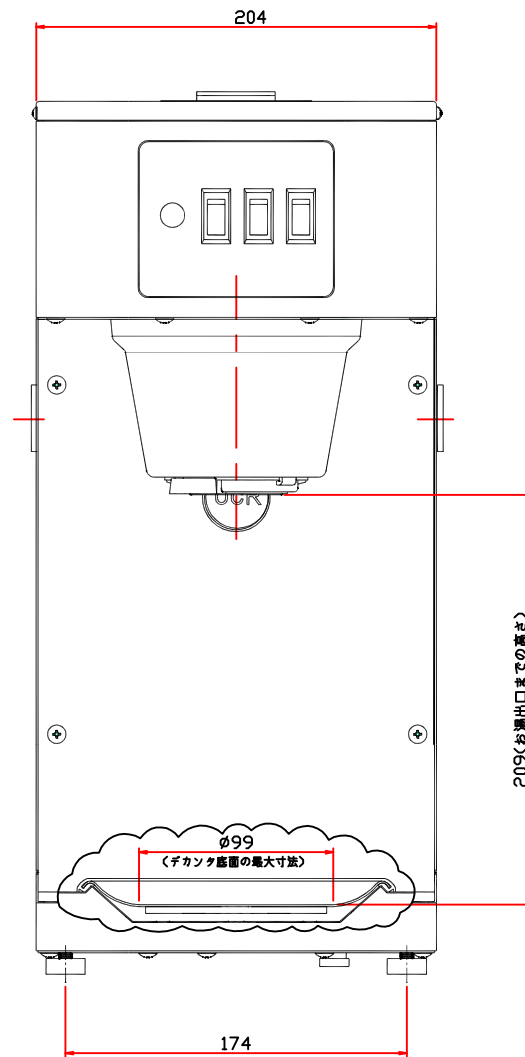

# LUCKY COFFEE MACHINE CO., LTD.

BM-2030	
杯数	1~3杯
タンク容量	約1500cc
電源	単相100V
消費電力	910W
寸法	W204×D425.5×H446mm
重量	6kg

寸法は実機測定値 (単位: mm)

検	作	作成年月日	尺度	1/10	投影法
図	成	図名			
変更箇所	年月日	図番			

**ラッキーコーヒーマシン** 株式会社