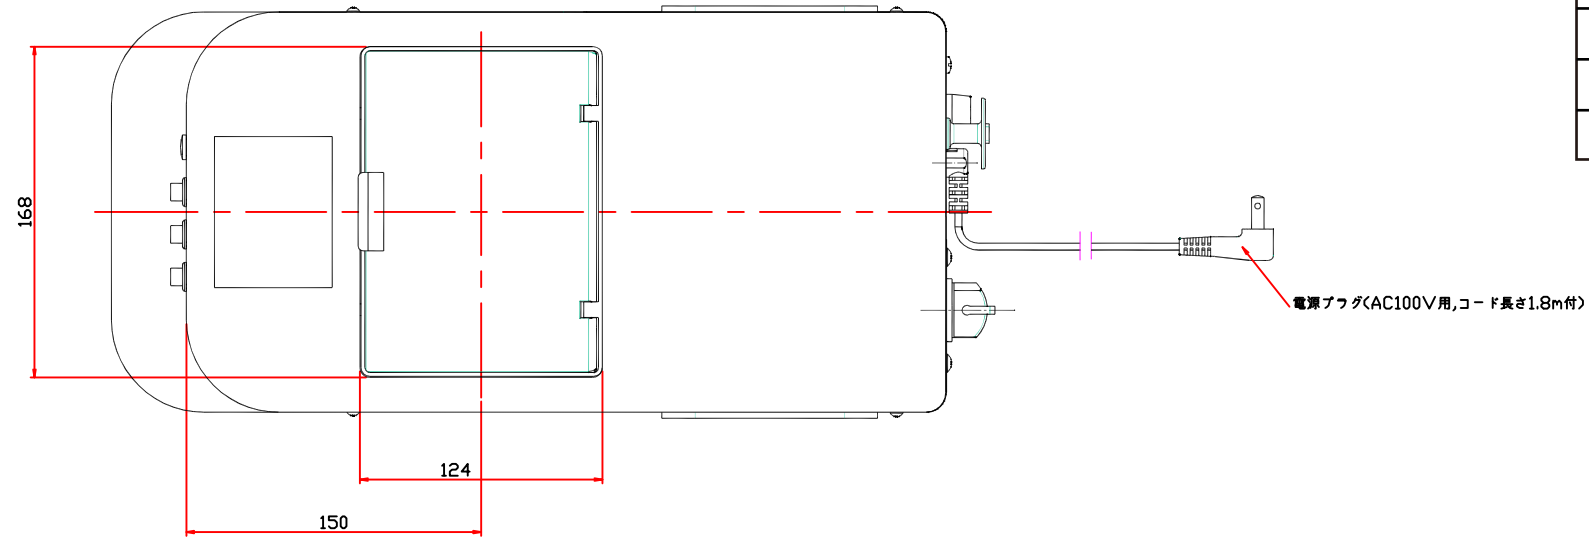

# LUCKY COFFEE MACHINE CO., LTD.

BM-2030	
杯数	1~3杯
タンク容量	約1500cc
電源	単相100V
消費電力	910W
寸法	W204×D425.5×H446mm
重量	6kg

寸法は実機測定値 (単位: mm)

検	作	作成年月日	尺度	1/10	投影法
図	成	図名			
変更箇所	年月日	図番			

**ラッキーコーヒーマシン** 株式会社