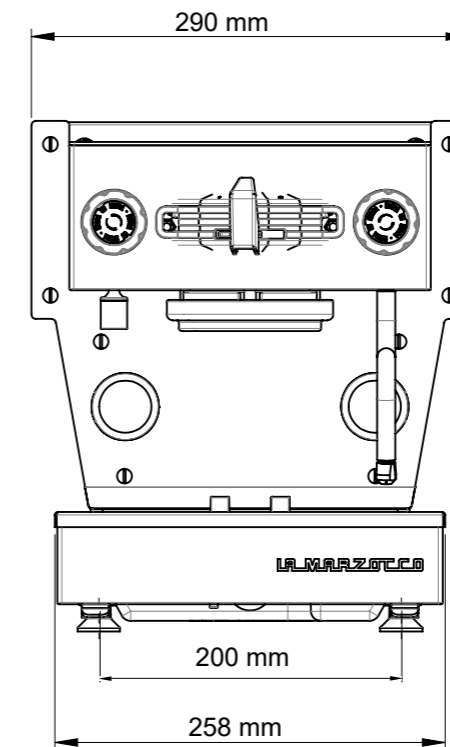

la marzocco

handmade in florence

	Linea MICRA
電源:消費電力	単相100V 1430W
ボイラー容量	コーヒーボイラー 0.2L スチームボイラー 1.6L
寸法	W290×D472×H338mm
重量	19kg (乾燥重量)
コンセント形状	㊦
電源コード	1900mm
タンク容量	給水タンク 1.5L 排水トレイ 1.0L

寸法は実機測定値 (単位: mm)

セミオート エスプレッソコーヒーマシン				
作成年月日	2023.12	尺度	1/8	投影法
変更箇所	年月日	図名	Linea MICRA	
ラッキーコーヒーマシン 株式会社		図番		