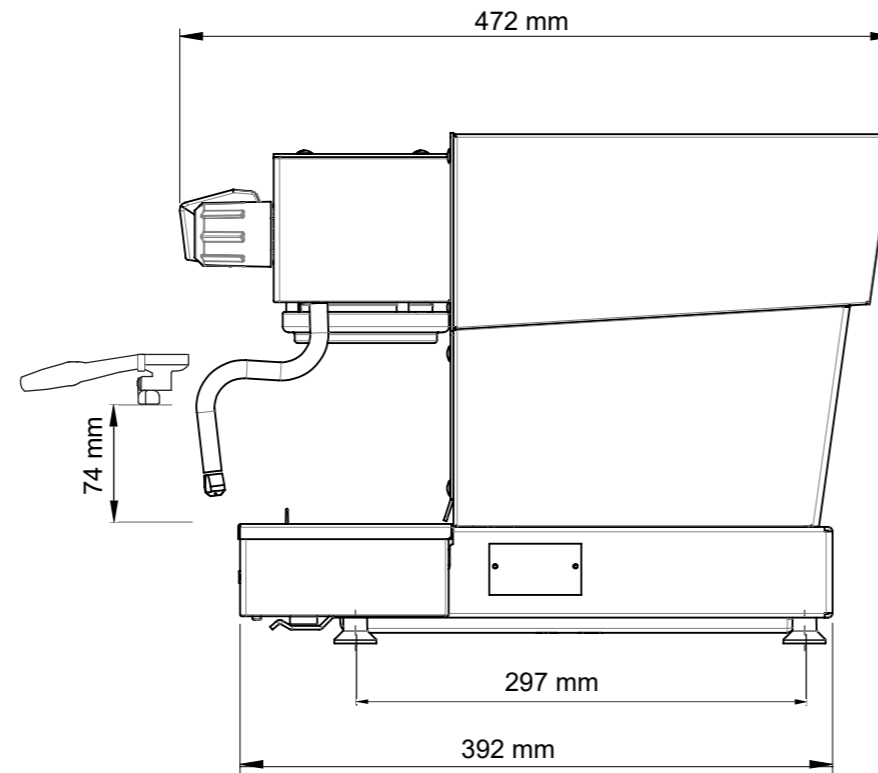

la marzocco

handmade in florence

	Linea MICRA
電源:消費電力	単相100V 1430W
ボイラー容量	コーヒーボイラー 0.2L スチームボイラー 1.6L
寸法	W290×D472×H338mm
重量	19kg (乾燥重量)
コンセント形状	㊦
電源コード	1900mm
タンク容量	給水タンク 1.5L 排水トレイ 1.0L

寸法は実機測定値 (単位: mm)

セミオート エスプレッソコーヒーマシン				
作成年月日	2023.12	尺度	1/8	投影法
変更箇所	年月日	図名	Linea MICRA	
ラッキーコーヒーマシン 株式会社		図番		