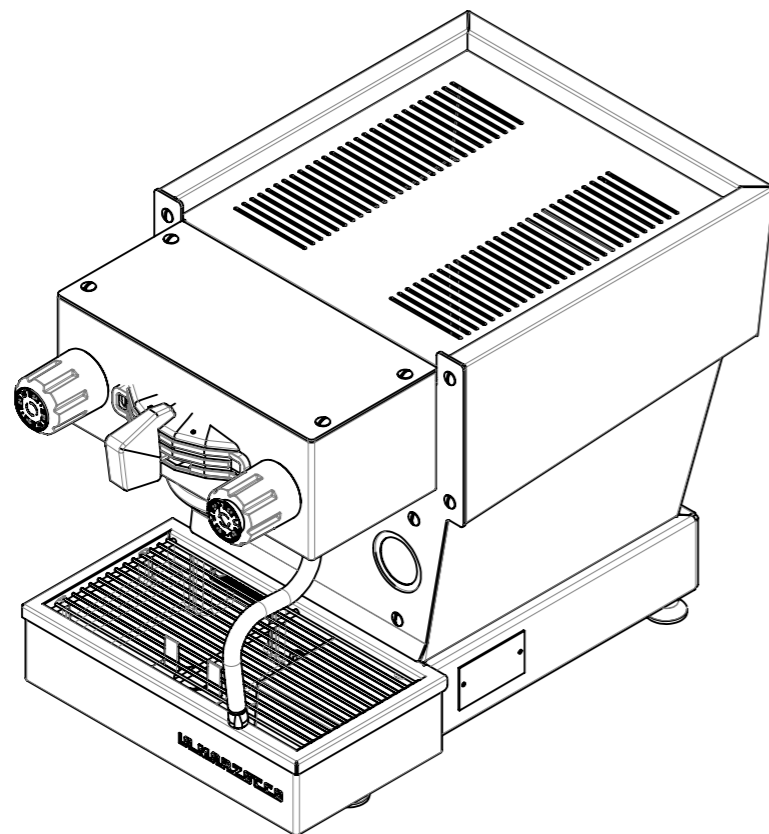

la marzocco

handmade in florence

	Linea MICRA
電源:消費電力	単相100V 1430W
ボイラー容量	コーヒーボイラー 0.2L スチームボイラー 1.6L
寸法	W290×D472×H338mm
重量	19kg (乾燥重量)
コンセント形状	㊦
電源コード	1900mm
タンク容量	給水タンク 1.5L 排水トレイ 1.0L

寸法は実機測定値 (単位: mm)

セミオート エスプレッソコーヒーマシン				
作成年月日	2023.12	尺度	1/8	投影法
変更箇所	年月日	図名	Linea MICRA	
ラッキーコーヒーマシン 株式会社		図番		