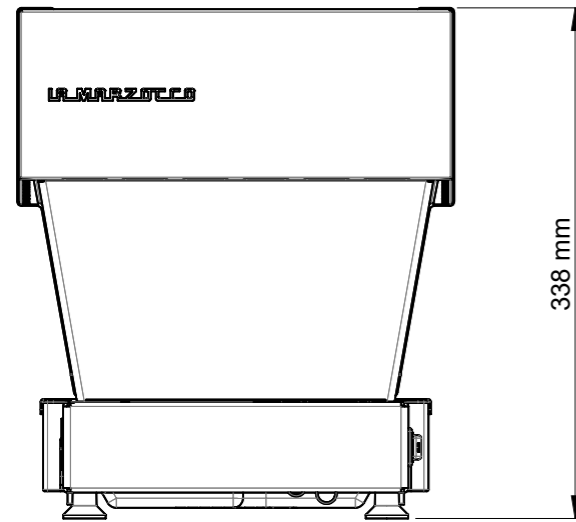

la marzocco

handmade in florence

	Linea MICRA
電源:消費電力	単相100V 1430W
ボイラー容量	コーヒーボイラー 0.2L スチームボイラー 1.6L
寸法	W290×D472×H338mm
重量	19kg (乾燥重量)
コンセント形状	㊦
電源コード	1900mm
タンク容量	給水タンク 1.5L 排水トレイ 1.0L

寸法は実機測定値 (単位: mm)

セミオート エスプレッソコーヒーマシン				
作成年月日	2023.12	尺度	1/8	投影法
変更箇所	年月日	図名	Linea MICRA	
ラッキーコーヒーマシン 株式会社		図番		