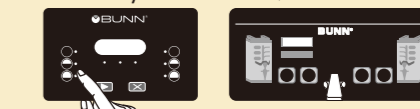

コーヒーグラインダー G9-2T DBC / MHG ブルーワー DBC

グラインドしたコーヒー豆の種類、量に合わせた抽出プログラムが自動的に読み込まれ抽出ボタンを押すだけの簡単操作を実現。