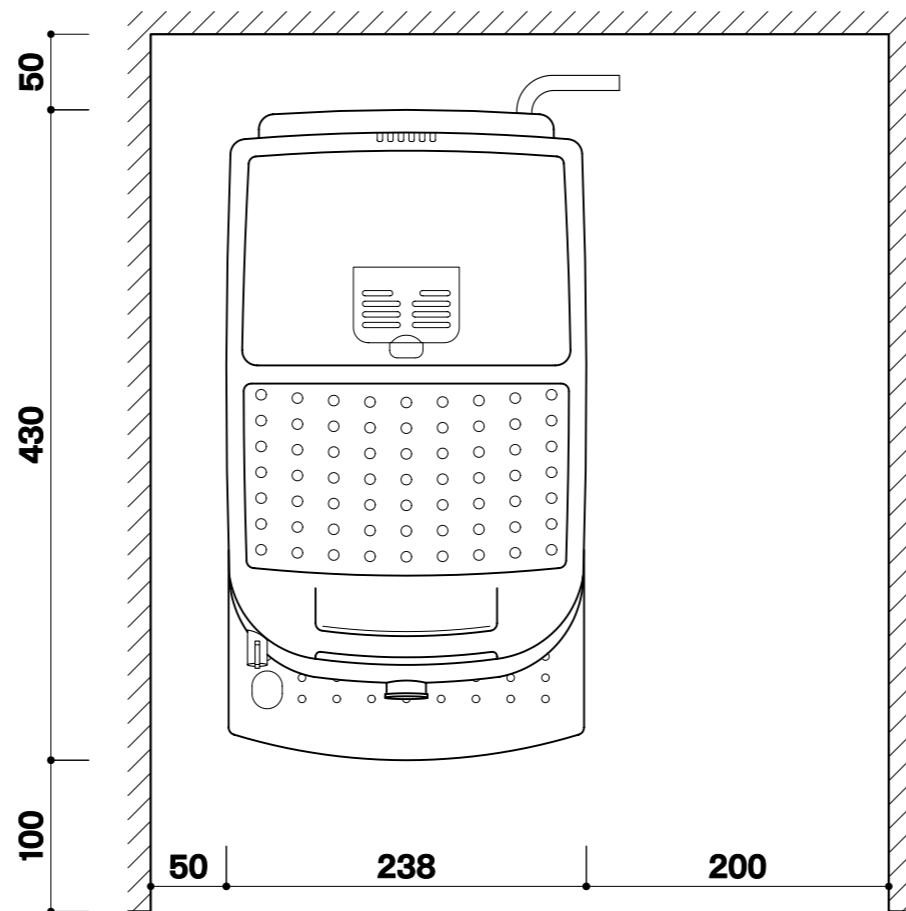

正面

| 仕様 | | Scale 1:5 |
|---------|-------------------------------|-----------|
| 製品名称 | デロンギ マグニフィカ S スマート 全自動コーヒーマシン | |
| 型式番号 | ECAM23013BH | |
| 電圧/周波数 | 100V/50/60Hz | |
| 消費電力 | 1,450W | |
| プラグ形状 | Ⓜ | |
| 電源コード長さ | 2.0m | |
| 外形寸法 | W238×D430×H350mm | |
| 質量 | 9.5kg (本体のみ) | |
| カラー | ブラック | |
| 給水タンク容量 | 1.8L (MAXの目盛り) | |
| 豆ホッパー容量 | 250g | |

背面