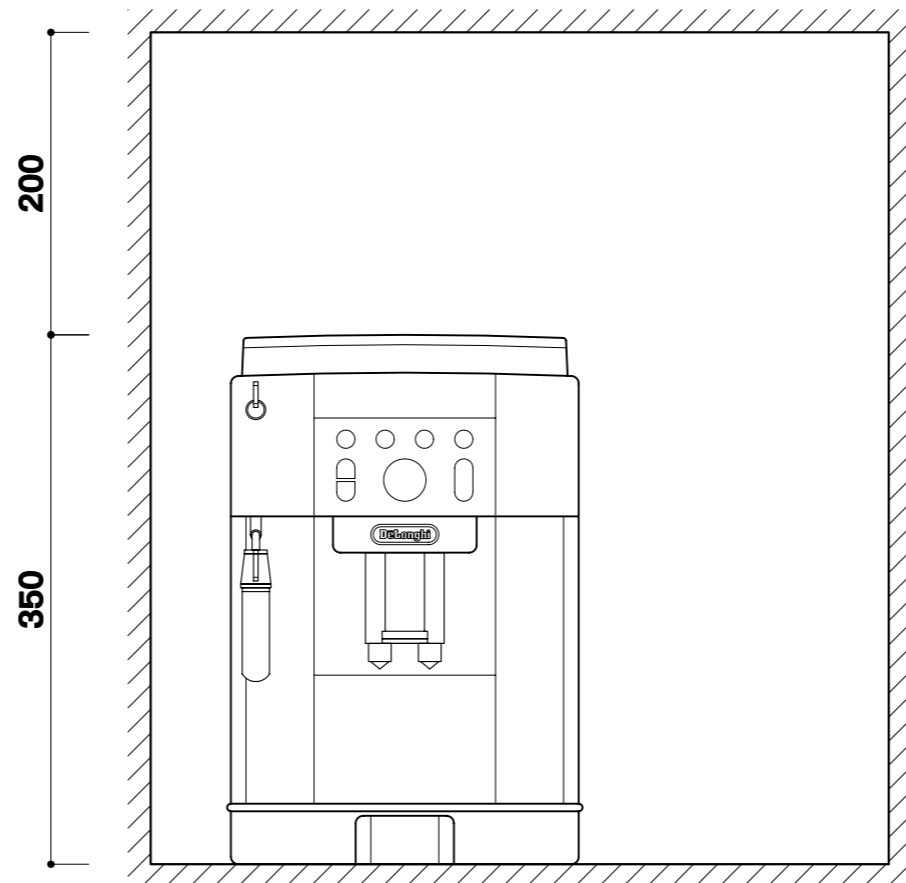

正面

| 仕様 | | Scale 1:5 |
|---------|-------------------------------|-----------|
| 製品名称 | デロンギ マグニフィカ S スマート 全自動コーヒーマシン | |
| 型式番号 | ECAM23013BH | |
| 電圧/周波数 | 100V/50/60Hz | |
| 消費電力 | 1,450W | |
| プラグ形状 | Ⓜ | |
| 電源コード長さ | 2.0m | |
| 外形寸法 | W238×D430×H350mm | |
| 質量 | 9.5kg (本体のみ) | |
| カラー | ブラック | |
| 給水タンク容量 | 1.8L (MAXの目盛り) | |
| 豆ホッパー容量 | 250g | |

背面