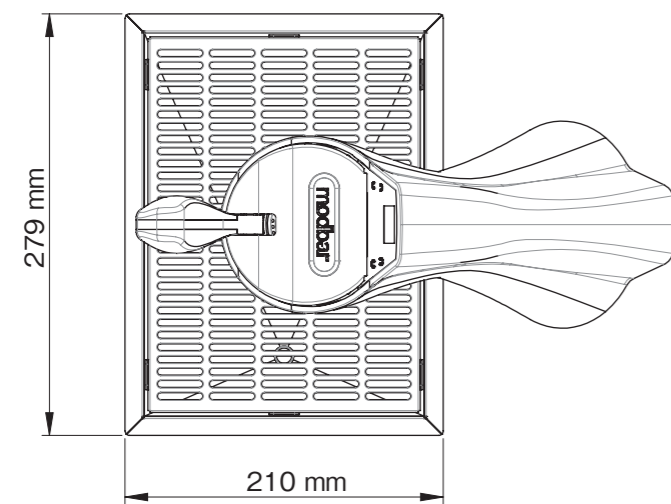

Tapを併設するには
最低350 mmの間隔を
あけてください

Tapを併設するには
最低350 mmの間隔を
あけてください

寸法は実機測定値（単位：mm）

Espresso Steam AV

電源	単相：200V	⚡
消費電力	3,300W	
寸法	モジュール	W406×D378×H215mm
	タップ	W137×D356×H316mm
重量	モジュール	18kg
	タップ	10.5kg
ボイラー容量	2.8L	