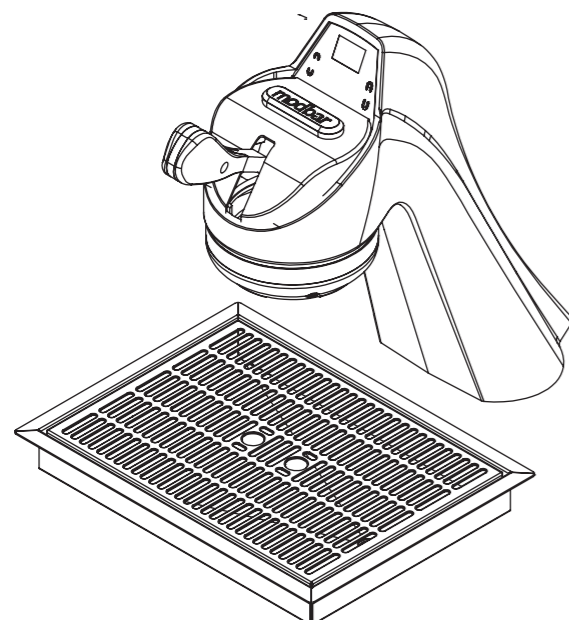

Tapを併設するには
最低350 mmの間隔を
あけてください

Tapを併設するには
最低350 mmの間隔を
あけてください

寸法は実機測定値（単位：mm）

Espresso Steam AV

電源	単相：200V	⚡
消費電力	3,300W	
寸法	モジュール	W406×D378×H215mm
	タップ	W137×D356×H316mm
重量	モジュール	18kg
	タップ	10.5kg
ボイラー容量	2.8L	