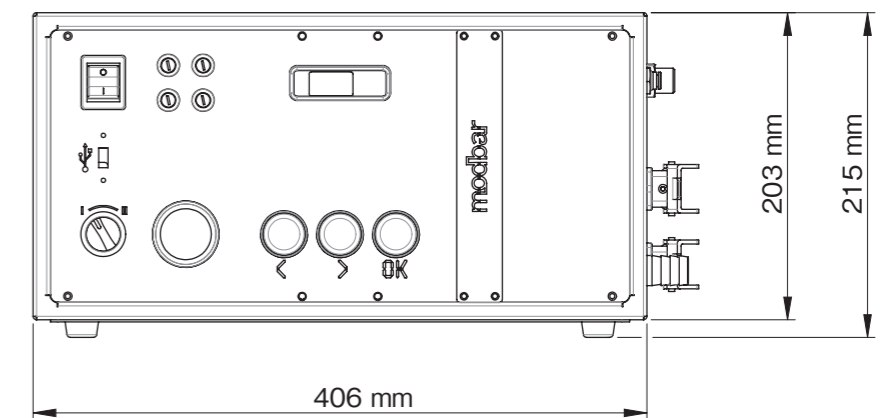

Tapを併設するには
最低350 mmの間隔を
あけてください

Tapを併設するには
最低350 mmの間隔を
あけてください

寸法は実機測定値（単位：mm）

Espresso Steam AV

電源	単相：200V	⚡
消費電力	3,300W	
寸法	モジュール	W406×D378×H215mm
	タップ	W137×D356×H316mm
重量	モジュール	18kg
	タップ	10.5kg
ボイラー容量	2.8L	

		modbar		作成年月日		尺度	1/5	投影法
変更箇所	年月日	検	作	図	成	図名 Espresso Steam AV		
		ラッキーコーヒーマシン 株式会社		図番				