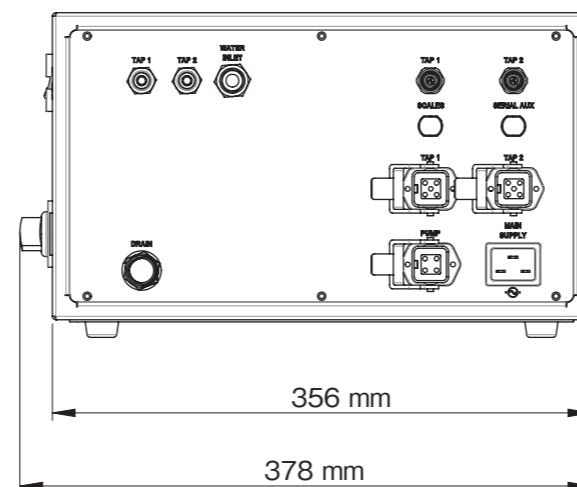

Tapを併設するには
最低350 mmの間隔を
あけてください

Tapを併設するには
最低350 mmの間隔を
あけてください

寸法は実機測定値（単位：mm）

Espresso Steam AV

電源	単相：200V	⚡
消費電力	3,300W	
寸法	モジュール	W406×D378×H215mm
	タップ	W137×D356×H316mm
重量	モジュール	18kg
	タップ	10.5kg
ボイラー容量	2.8L	