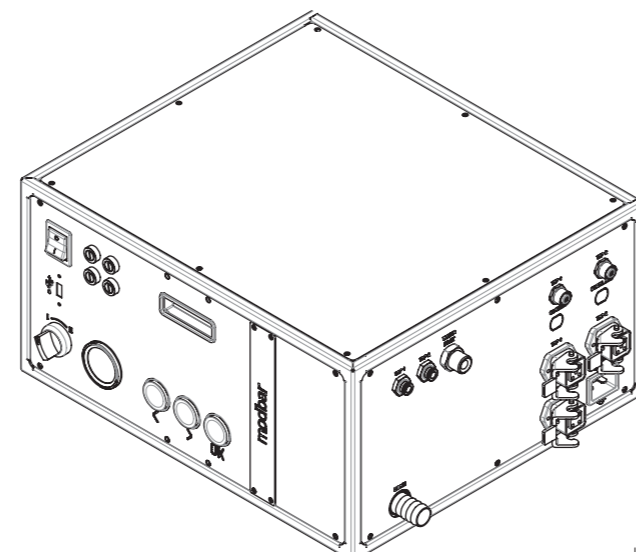

Tapを併設するには
最低350 mmの間隔を
あけてください

Tapを併設するには
最低350 mmの間隔を
あけてください

寸法は実機測定値（単位：mm）

Espresso Steam AV

電源	単相：200V	⚡
消費電力	3,300W	
寸法	モジュール	W406×D378×H215mm
	タップ	W137×D356×H316mm
重量	モジュール	18kg
	タップ	10.5kg
ボイラー容量	2.8L	

		modbar		作成年月日		尺度	1/5	投影法
変更箇所	年月日	検	作	図	成	図名 Espresso Steam AV		
		ラッキーコーヒーマシン 株式会社		図番				