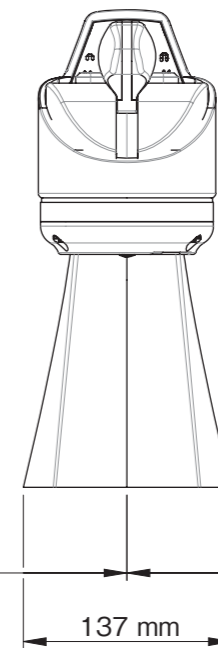

Tapを併設するには
最低350 mmの間隔を
あけてください

Tapを併設するには
最低350 mmの間隔を
あけてください

寸法は実機測定値（単位：mm）

Espresso Steam AV

電源	単相：200V	⚡
消費電力	3,300W	
寸法	モジュール	W406×D378×H215mm
	タップ	W137×D356×H316mm
重量	モジュール	18kg
	タップ	10.5kg
ボイラー容量	2.8L	

		modbar		作成年月日		尺度	1/5	投影法
変更箇所	年月日	検	作	図	成	図名 Espresso Steam AV		
		ラッキーコーヒーマシン 株式会社		図番				