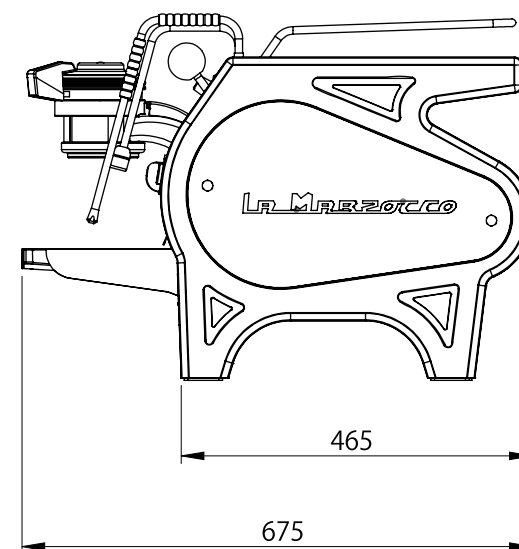

la marzocco

handmade in florence

	strada EP-3
電源:消費電力	单相200V:5500W
寸法	W1000×D675×H475mm
乾燥重量	91kg
コンセント形状	⊕30A

2018.12	重量変更	セミオート エスプレッソコーヒーマシン					
		検	作	作成年月日	尺度	1/10	投影法
		図	成	2017.1			
変更箇所	年月日			図名	strada Electronic Paddle 3GP		
		ラッキーコーヒーマシン 株式会社		図番			

寸法は実機測定値(単位:mm)

ラッキーコーヒーマシン 株式会社