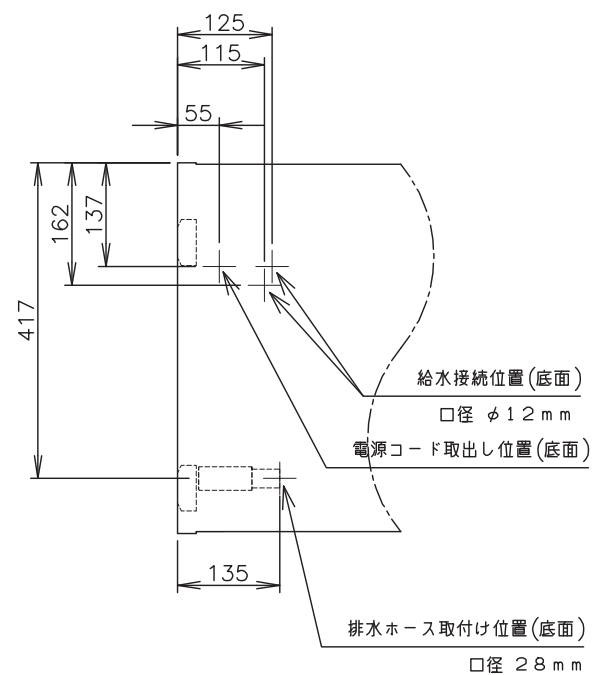

la marzocco

handmade in florence

	strada EP-3
電源:消費電力	单相200V:5500W
寸法	W1000×D675×H475mm
乾燥重量	91kg
コンセント形状	⊕30A

2018.12	重量変更	セミオート エスプレッソコーヒーマシン					
		検	作	作成年月日	尺度	1/10	投影法
		図	成	2017.1			
変更箇所	年月日			図名	strada Electronic Paddle 3GP		
		ラッキーコーヒーマシン 株式会社		図番			

寸法は実機測定値(単位:mm)

ラッキーコーヒーマシン 株式会社