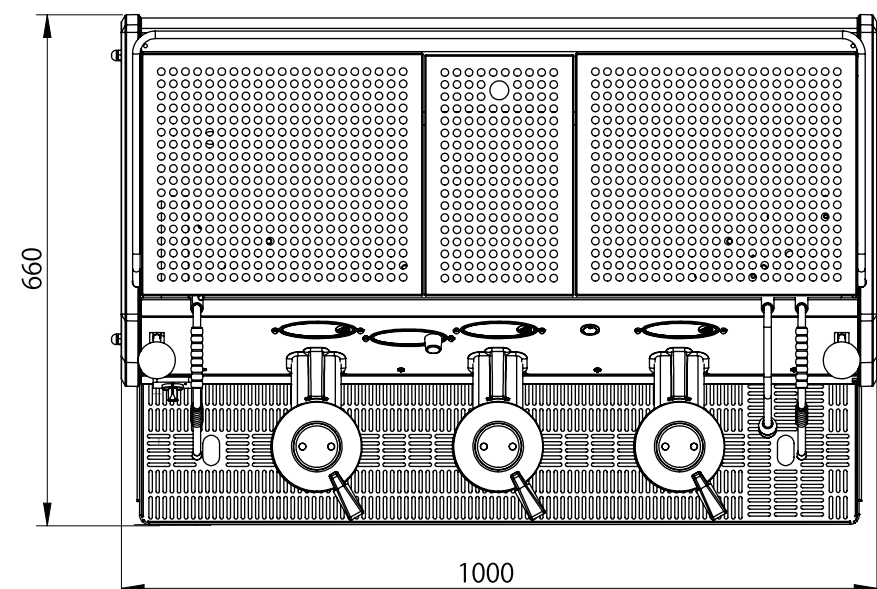

la marzocco

handmade in florence

	strada EP-3
電源:消費電力	单相200V:5500W
寸法	W1000×D675×H475mm
乾燥重量	91kg
コンセント形状	⊕30A

2018.12	重量変更	セミオート エスプレッソコーヒーマシン					
		検	作	作成年月日	尺度	1/10	投影法
		図	成	2017.1			
変更箇所	年月日			図名	strada Electronic Paddle 3GP		
		ラッキーコーヒーマシン 株式会社		図番			

寸法は実機測定値(単位:mm)

ラッキーコーヒーマシン 株式会社