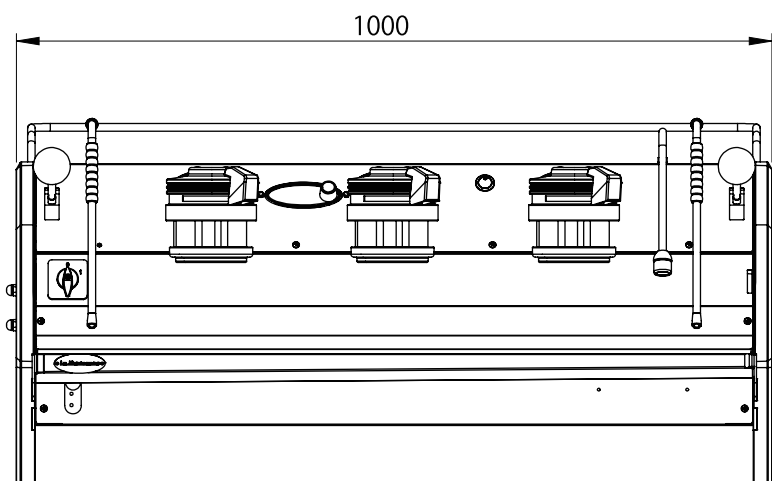

la marzocco

handmade in florence

	strada EP-3
電源:消費電力	单相200V:5500W
寸法	W1000×D675×H475mm
乾燥重量	91kg
コンセント形状	⊕30A

2018.12	重量変更	セミオート エスプレッソコーヒーマシン					
		検	作	作成年月日	尺度	1/10	投影法
		図	成	2017.1			
変更箇所	年月日			図名	strada Electronic Paddle 3GP		
		ラッキーコーヒーマシン 株式会社		図番			

寸法は実機測定値(単位:mm)

ラッキーコーヒーマシン 株式会社