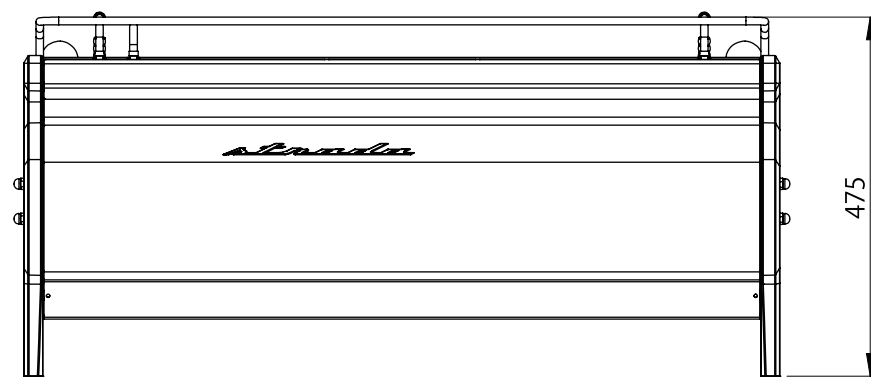

la marzocco

handmade in florence

	strada EP-3
電源:消費電力	单相200V:5500W
寸法	W1000×D675×H475mm
乾燥重量	91kg
コンセント形状	⊕30A

2018.12	重量変更	セミオート エスプレッソコーヒーマシン					
		検	作	作成年月日	尺度	1/10	投影法
		図	成	2017.1			
変更箇所	年月日			図名	strada Electronic Paddle 3GP		
		ラッキーコーヒーマシン 株式会社		図番			

寸法は実機測定値(単位:mm)

ラッキーコーヒーマシン 株式会社