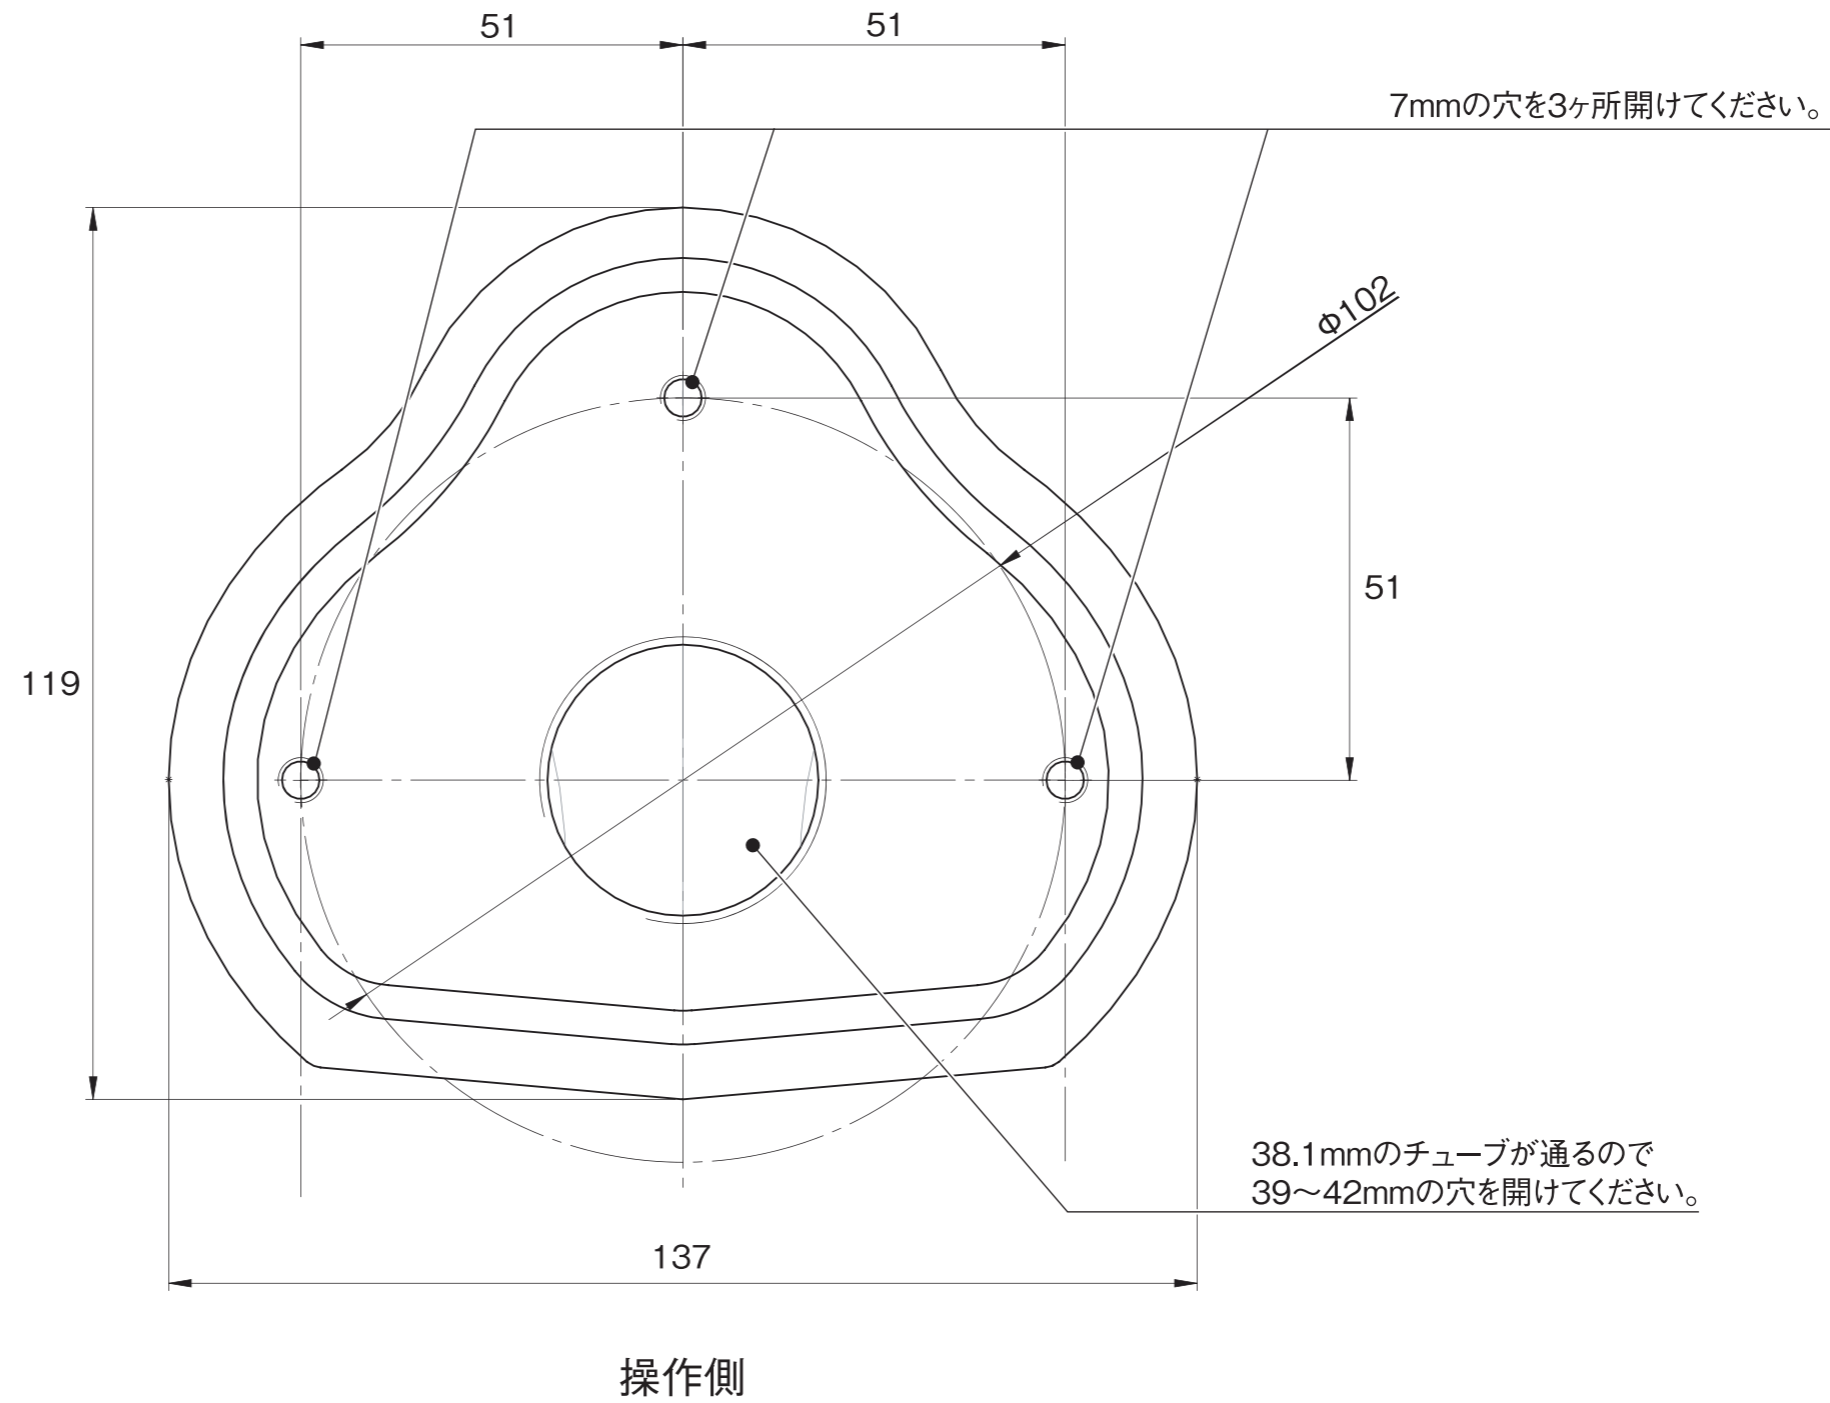

【タップ】

【モジュール】

ESPRESSO SYSTEM

電 源	单相：200V
消費電力	3,300W
重量	モジュール 16kg
	タップ 11.3kg
ボイラー容量	1.2L

年 月 日	変更箇所	modbar		作成年月日	尺 度	1/5	投 影 法
2020/06	寸法修正	検 成					
			図 成	図 名 エスプレッソモジュール			
			図 成	図 番			

寸法は実機測定値（単位：mm）

寸法は実機測定値（単位：mm）

				modbar			
		検	作	作成年月日	尺度	1/1	投影法
変更箇所		年	月	日	図名 エスプレッソモジュール穴寸法		
ラッキーコーヒーマシン 株式会社				図番			