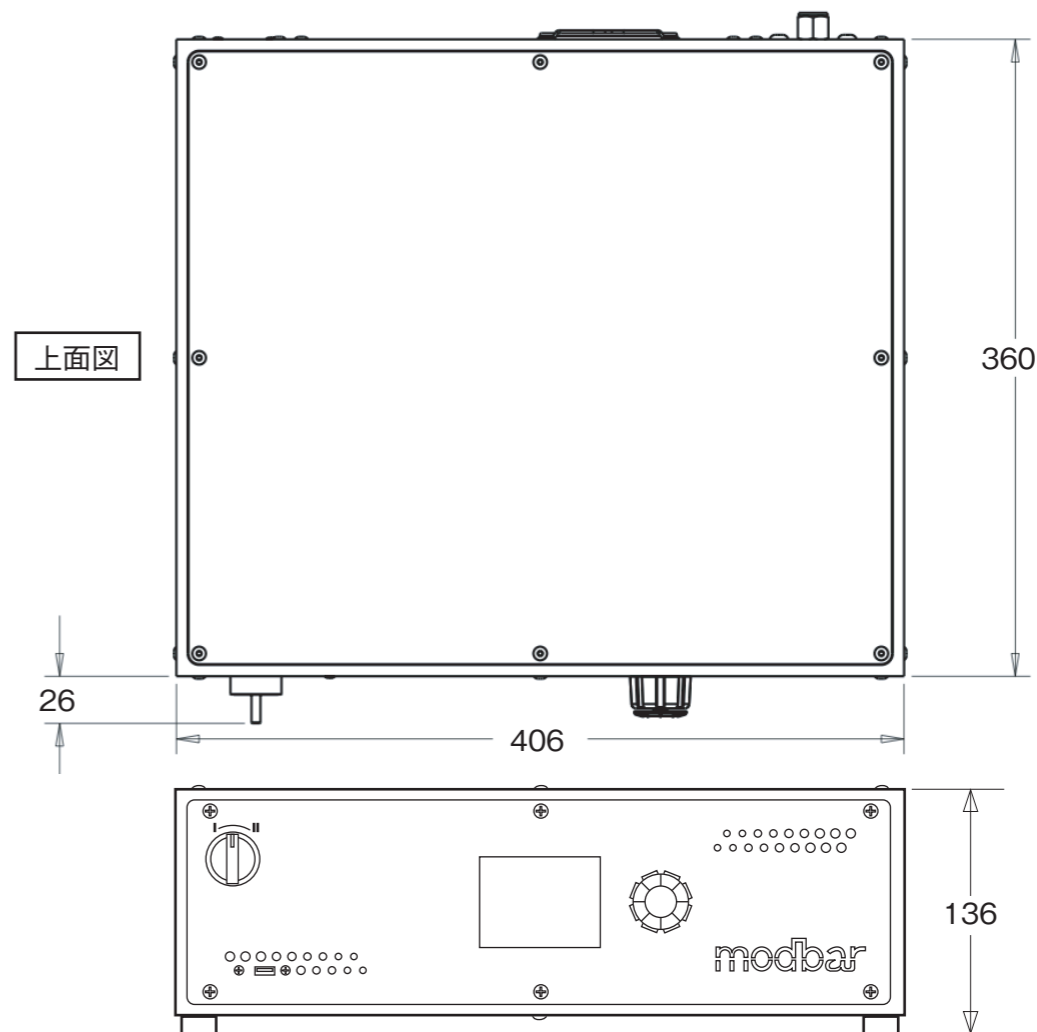

【タップ】

【モジュール】

ESPRESSO SYSTEM

電 源	单相：200V
消費電力	3,300W
重量	モジュール 16kg
	タップ 11.3kg
ボイラー容量	1.2L

年 月 日	変更箇所	modbar		作成年月日	尺 度	1/5	投 影 法
2020/06	寸法修正	検 成					
			図 成	図 名 エスプレッソモジュール			
			図 成	図 番			

寸法は実機測定値（単位：mm）

寸法は実機測定値（単位：mm）

				modbar			
		検	作	作成年月日	尺度	1/1	投影法
変更箇所		年	月	日	図名 エスプレッソモジュール穴寸法		
ラッキーコーヒーマシン 株式会社				図番			