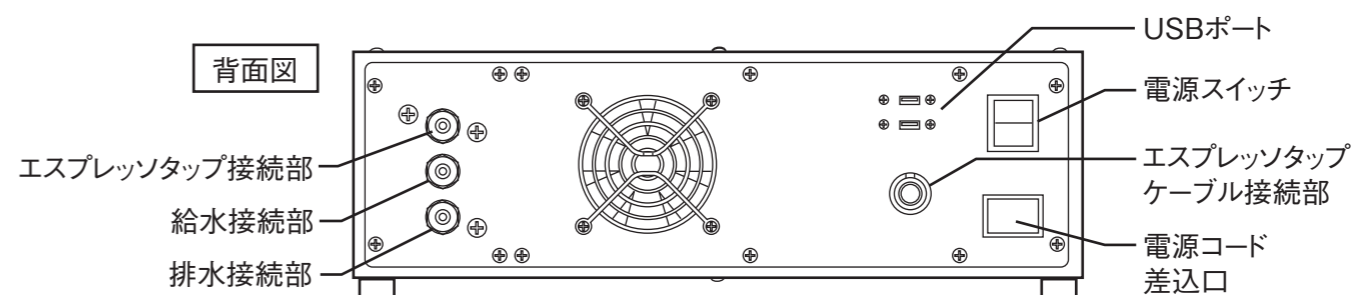

【タップ】

【モジュール】

ESPRESSO SYSTEM

電 源	单相：200V
消費電力	3,300W
重量	モジュール 16kg
	タップ 11.3kg
ボイラー容量	1.2L

年 月 日	変更箇所	modbar		作成年月日	尺 度	1/5	投 影 法
2020/06	寸法修正	検 成					
			図 成	図 名 エスプレッソモジュール			
			図 成	図 番			

寸法は実機測定値（単位：mm）