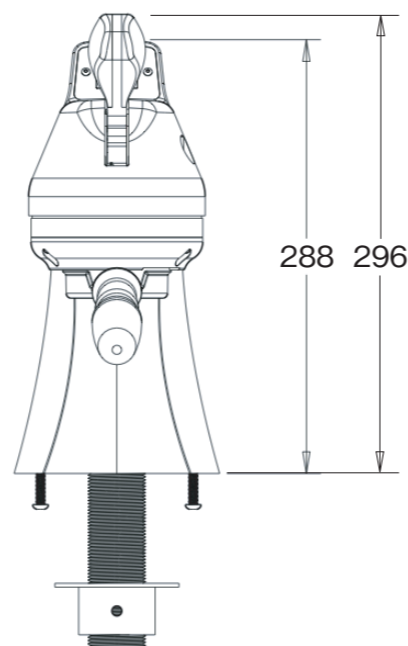

【タップ】

【モジュール】

ESPRESSO SYSTEM

電 源	单相：200V
消費電力	3,300W
重量	モジュール 16kg
	タップ 11.3kg
ボイラー容量	1.2L

年 月 日	変更箇所	modbar		作成年月日	尺 度	1/5	投 影 法
2020/06	寸法修正	検 成					
			図 成	図 名 エスプレッソモジュール			
			図 成	図 番			

寸法は実機測定値（単位：mm）

寸法は実機測定値（単位：mm）

				modbar			
		検	作	作成年月日	尺度	1/1	投影法
変更箇所		年	月	日	図名 エスプレッソモジュール穴寸法		
ラッキーコーヒーマシン 株式会社				図番			