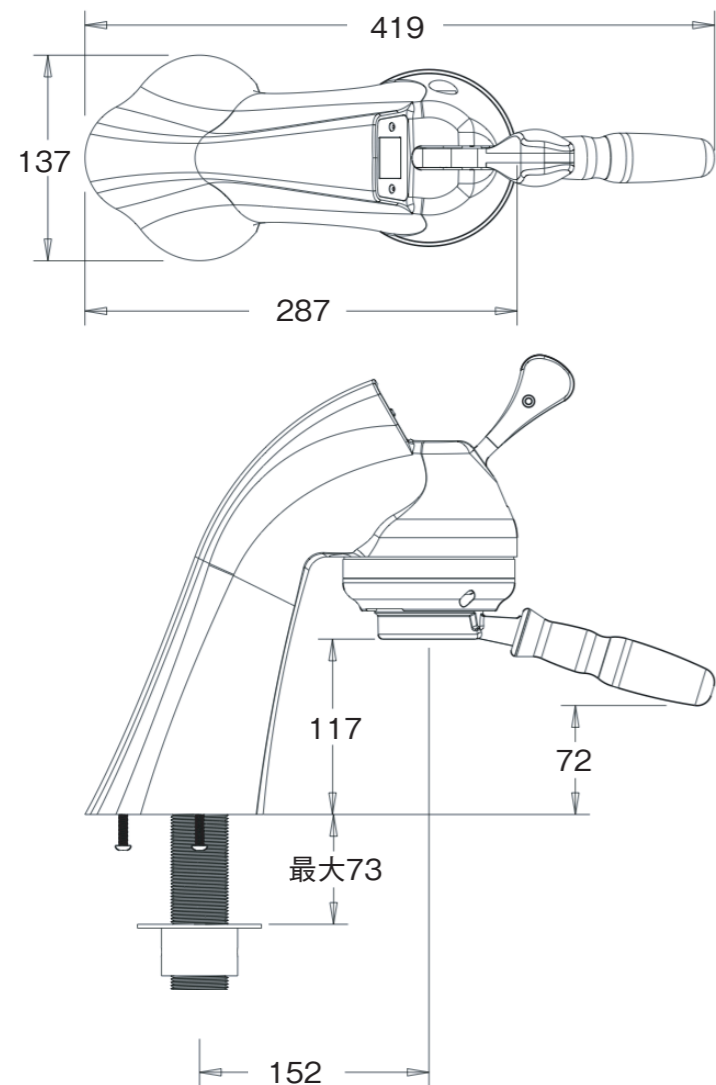

【タップ】

【モジュール】

ESPRESSO SYSTEM

電 源	单相：200V
消費電力	3,300W
重量	モジュール 16kg
	タップ 11.3kg
ボイラー容量	1.2L

年 月 日	変更箇所	modbar		作成年月日	尺 度	1/5	投 影 法
2020/06	寸法修正	検 成					
			図 成	図 名 エスプレッソモジュール			
			図 成	図 番			

寸法は実機測定値（単位：mm）

寸法は実機測定値（単位：mm）

				modbar			
		検	作	作成年月日	尺度	1/1	投影法
変更箇所		年	月	日	図名 エスプレッソモジュール穴寸法		
ラッキーコーヒーマシン 株式会社				図番			