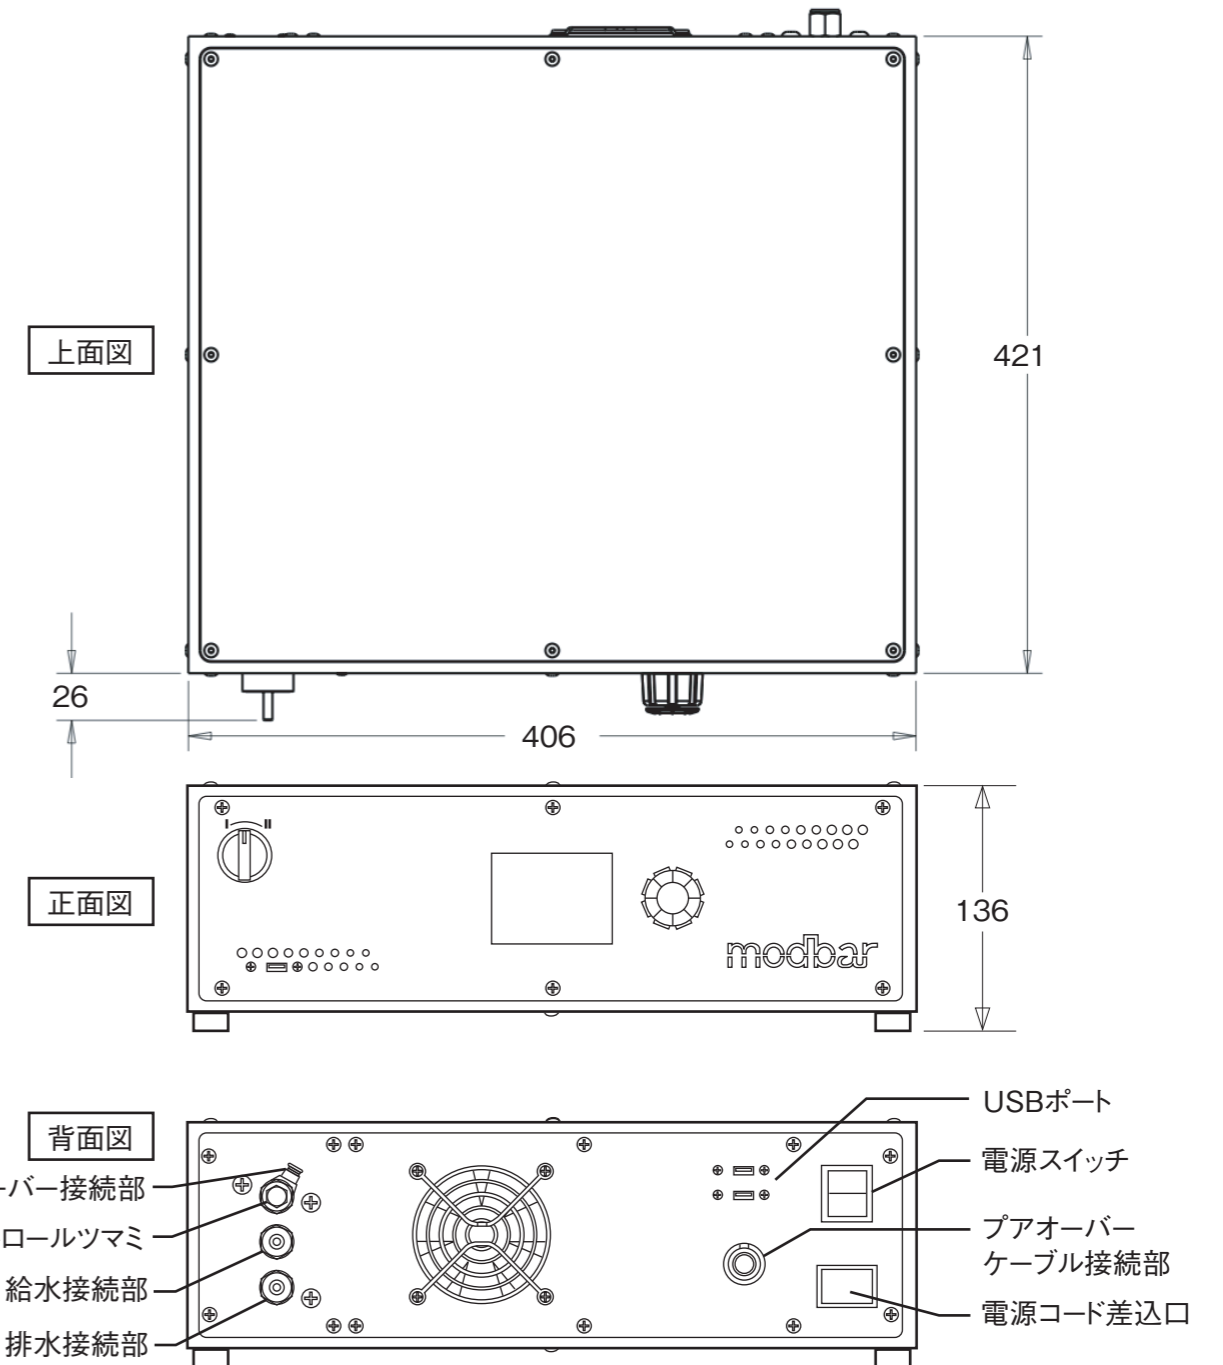

【タップ】

【モジュール】

POUR OVER SYSTEM

電 源	单相：200V
消費電力	3,000W
重量	モジュール 16kg
	タップ 6.9kg
ボイラー容量	1.2L

年 月 日	変更箇所	modbar		作成年月日	尺 度	1/5	投 影 法
2020/06	寸法修正	検 成					
ラッキーコーヒーマシン 株式会社			図 成	図 名	プアオーバーモジュール		
				図 番			

寸法は実機測定値(単位: mm)

操作側

寸法は実機測定値（単位：mm）

				modbar			
		検	作	作成年月日	尺度	1/1	投影法
変更箇所		年	月	日	図名	プアオーバーモジュール穴寸法	
				図番	ラッキーコーヒーマシン 株式会社		