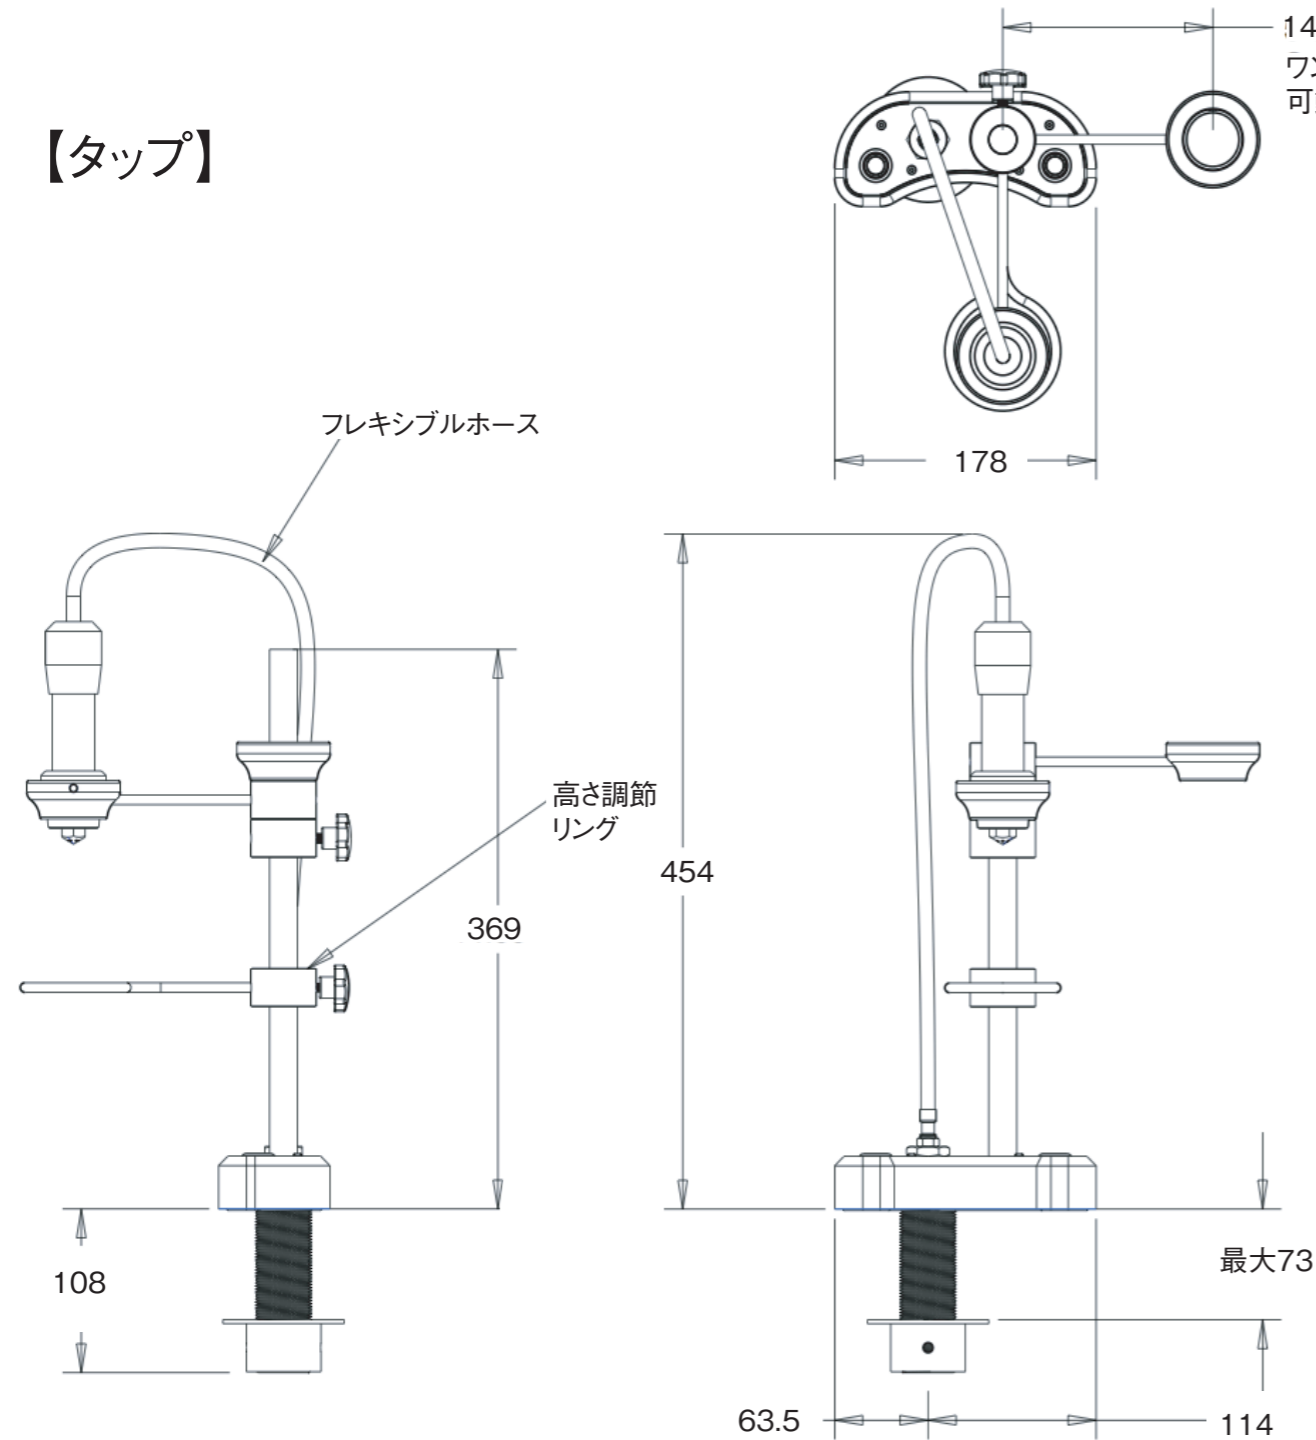

【タップ】

【モジュール】

POUR OVER SYSTEM

電 源	单相：200V
消費電力	3,000W
重量	モジュール 16kg
	タップ 6.9kg
ボイラー容量	1.2L

年 月 日	変更箇所	modbar		作成年月日	尺 度	1/5	投 影 法
2020/06	寸法修正	検 成					
ラッキーコーヒーマシン 株式会社			図 成	図 名	プアオーバーモジュール		
				図 番			

寸法は実機測定値(単位: mm)

操作側

寸法は実機測定値（単位：mm）

				modbar			
		検	作	作成年月日	尺度	1/1	投影法
変更箇所		年	月	日	図名	プアオーバーモジュール穴寸法	
				図番	ラッキーコーヒーマシン 株式会社		