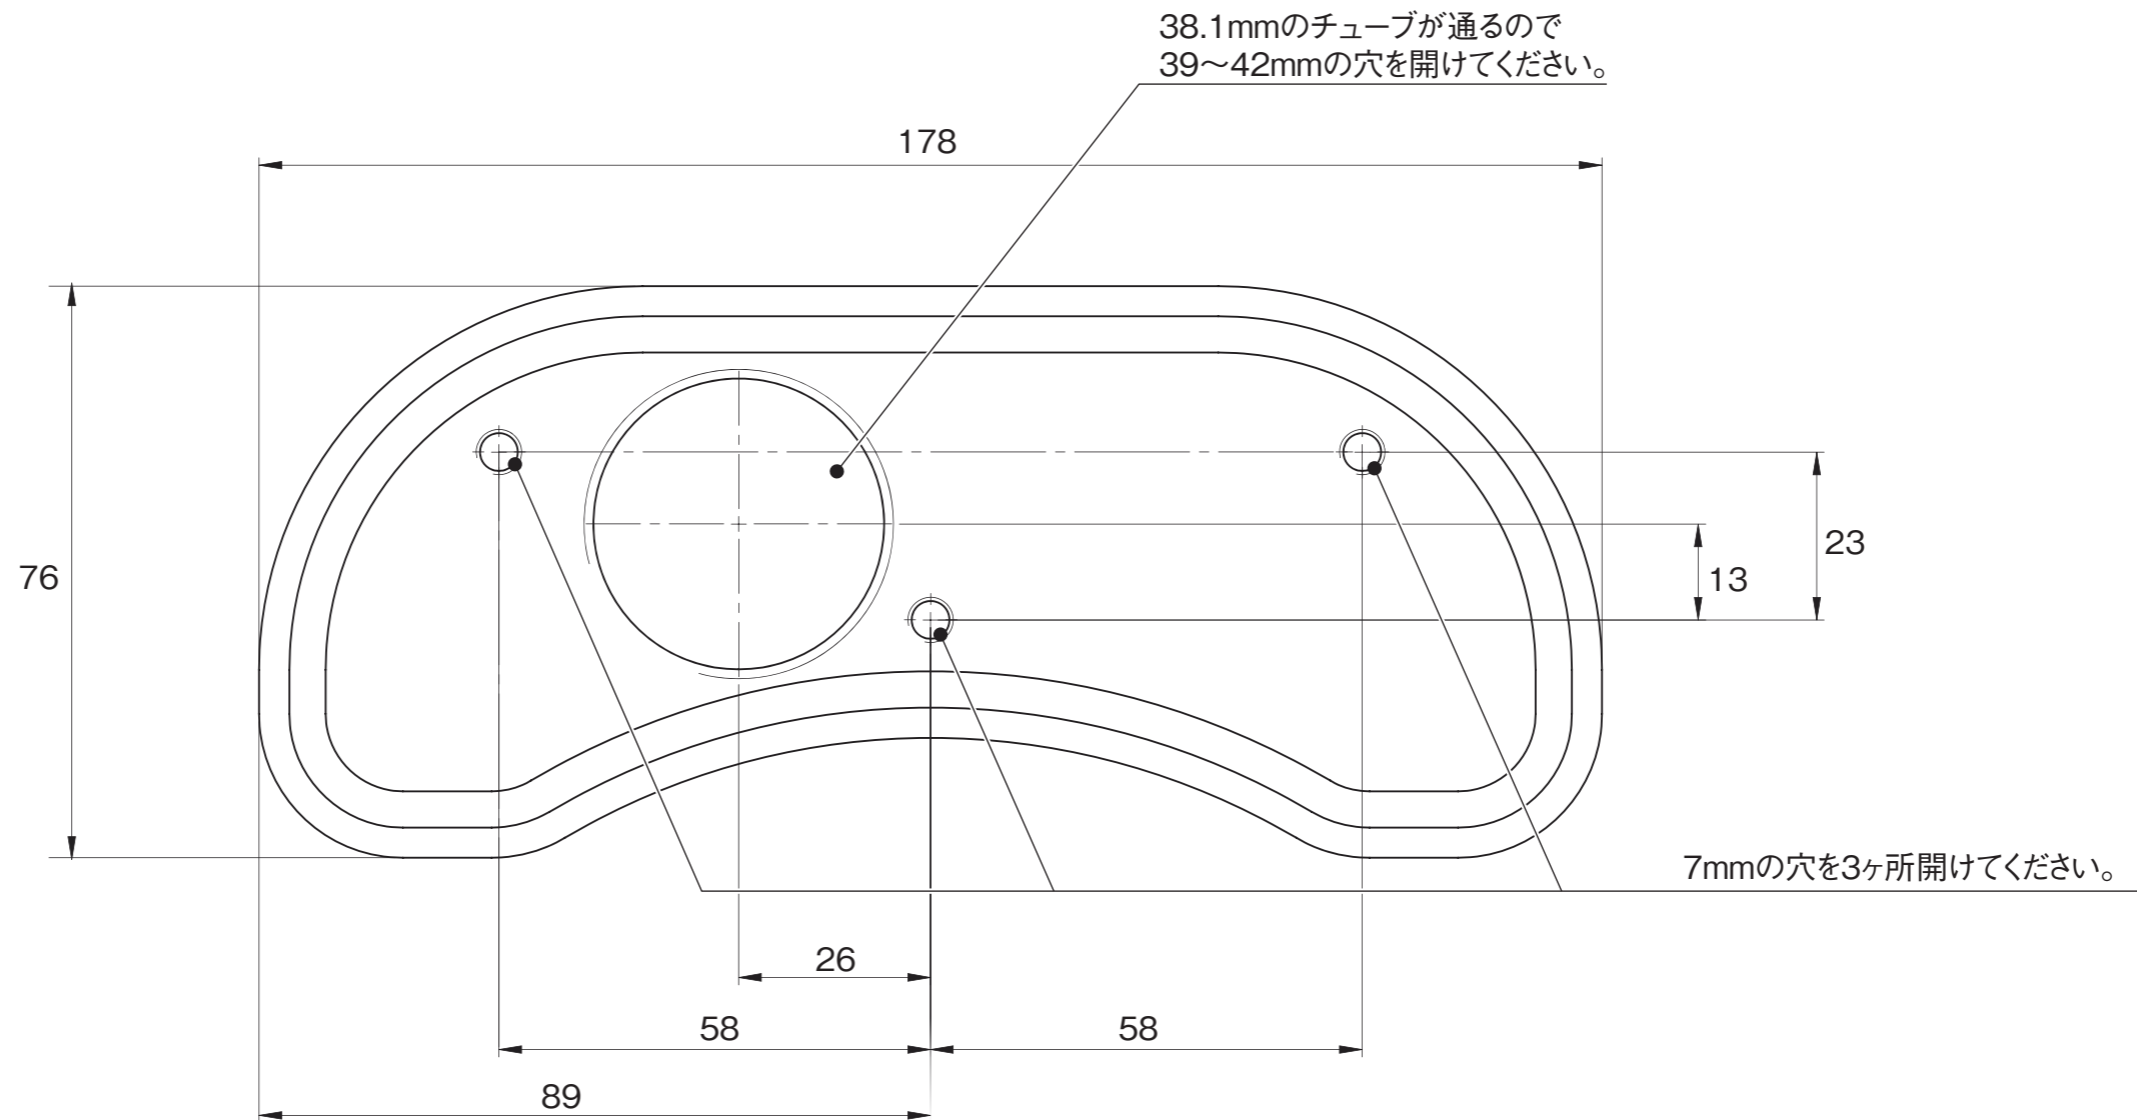

【タップ】

【モジュール】

POUR OVER SYSTEM

電 源	单相：200V
消費電力	3,000W
重量	モジュール 16kg
	タップ 6.9kg
ボイラー容量	1.2L

年 月 日	変更箇所	modbar		作成年月日	尺 度	1/5	投 影 法
2020/06	寸法修正	検 成					
ラッキーコーヒーマシン 株式会社			図 成	図 名	プアオーバーモジュール		
				図 番			

寸法は実機測定値(単位: mm)

操作側

寸法は実機測定値（単位：mm）

				modbar			
		検	作	作成年月日	尺度	1/1	投影法
変更箇所		年	月	日	図名	プアオーバーモジュール穴寸法	
				図番	ラッキーコーヒーマシン 株式会社		