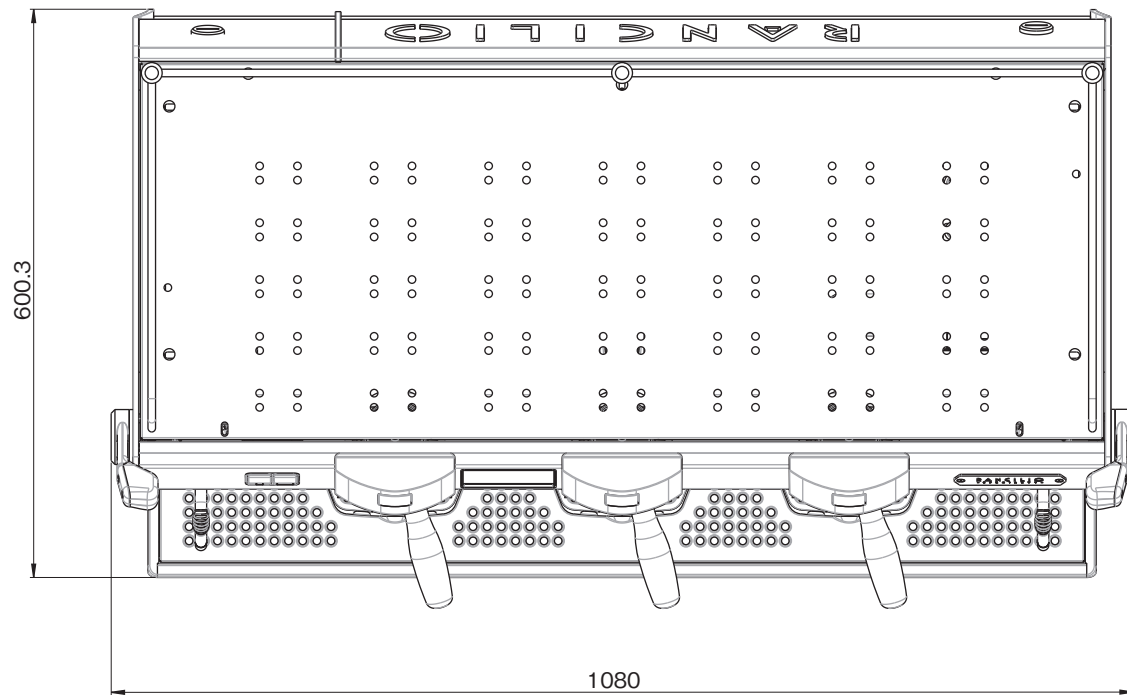

coffeeing the World

RANCILIO エスプレッソマシン	
モデル	RS-1 3gr
電源:消費電力	単相200V:5200W
ボイラー容量	1.6L
エスプレッソ抽出能力	600杯
熱湯抽出能力	30L
初動沸き上がり時間	約25分
外形寸法(mm)	幅 1084/ 奥行600/ 高さ 463
重量(乾燥重量)	110kg

注意：上記の仕様は、品質向上のため予告なしに変更される事がありますのでご了承ください。

寸法は実機測定値(単位:mm)

年月日	変更箇所	セミオート エスプレッソコーヒーマシン			
		検	作	作成年月日	尺度 1/8 投影法
		図	成	図名	RS-1 3gr
				図番	

ラッキーコーヒーマシン 株式会社