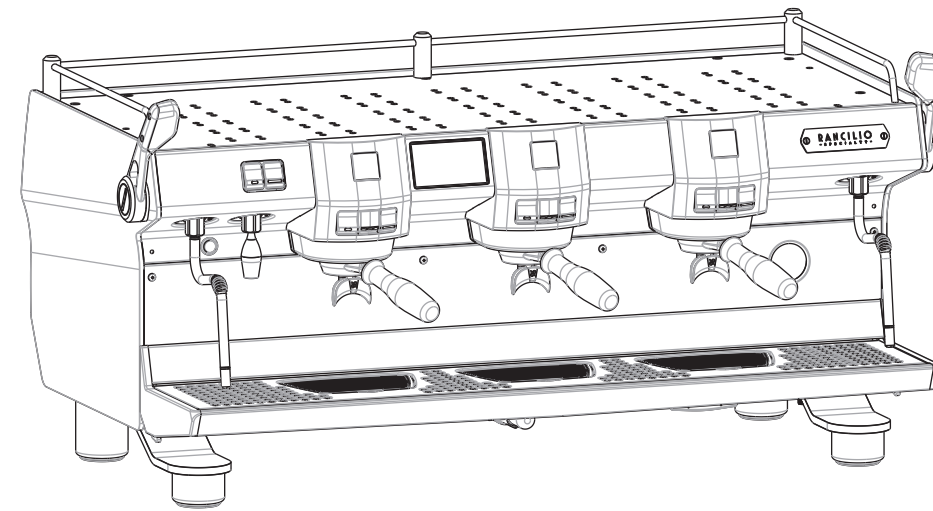

coffeeing the World

RANCILIO エスプレッソマシン	
モデル	RS-1 3gr
電源:消費電力	単相200V:5200W
ボイラー容量	1.6L
エスプレッソ抽出能力	600杯
熱湯抽出能力	30L
初動沸き上がり時間	約25分
外形寸法(mm)	幅 1084/ 奥行600/ 高さ 463
重量(乾燥重量)	110kg

注意：上記の仕様は、品質向上のため予告なしに変更される事がありますのでご了承ください。

寸法は実機測定値(単位:mm)

年月日	変更箇所	セミオート エスプレッソコーヒーマシン			
		検	作	作成年月日	尺度 1/8 投影法
		図	成	図名	RS-1 3gr
				図番	

ラッキーコーヒーマシン 株式会社