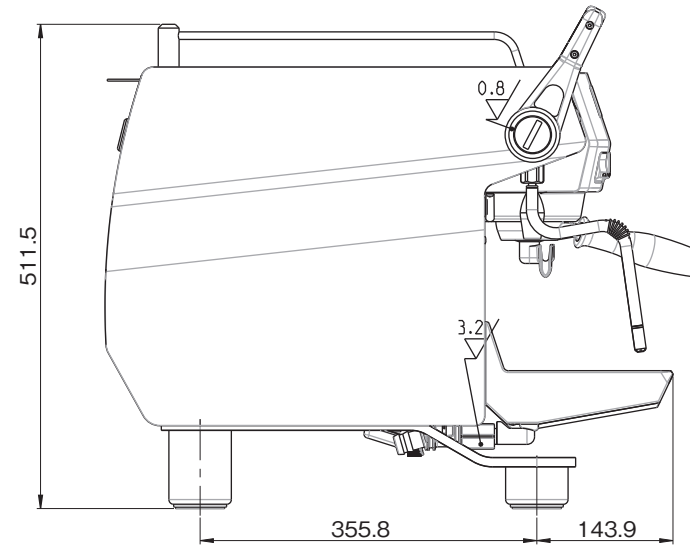

coffeeing the World

RANCILIO エスプレッソマシン	
モデル	RS-1 3gr
電源:消費電力	単相200V:5200W
ボイラー容量	1.6L
エスプレッソ抽出能力	600杯
熱湯抽出能力	30L
初動沸き上がり時間	約25分
外形寸法(mm)	幅 1084/ 奥行600/ 高さ 463
重量(乾燥重量)	110kg

注意：上記の仕様は、品質向上のため予告なしに変更される事がありますのでご了承ください。

寸法は実機測定値(単位:mm)

年月日	変更箇所	セミオート エスプレッソコーヒーマシン			
		検	作	作成年月日	尺度 1/8 投影法
		図	成	図名	RS-1 3gr
				図番	

ラッキーコーヒーマシン 株式会社