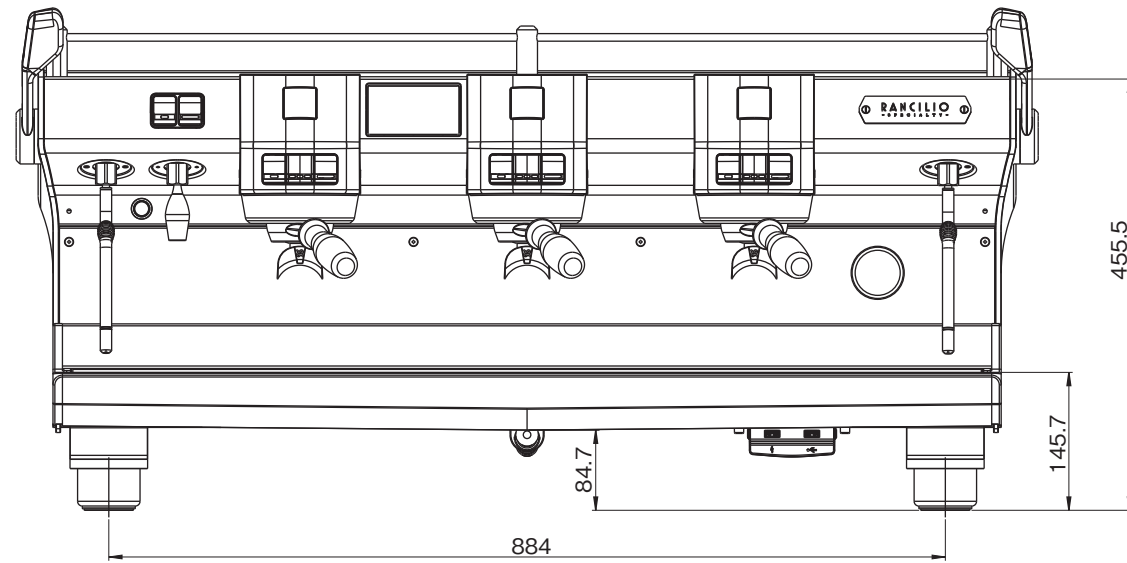

coffeeing the World

RANCILIO エスプレッソマシン	
モデル	RS-1 3gr
電源:消費電力	単相200V:5200W
ボイラー容量	1.6L
エスプレッソ抽出能力	600杯
熱湯抽出能力	30L
初動沸き上がり時間	約25分
外形寸法(mm)	幅 1084/ 奥行600/ 高さ 463
重量(乾燥重量)	110kg

注意：上記の仕様は、品質向上のため予告なしに変更される事がありますのでご了承ください。

寸法は実機測定値(単位:mm)

年月日	変更箇所	セミオート エスプレッソコーヒーマシン			
		検	作	作成年月日	尺度 1/8 投影法
		図	成	図名	RS-1 3gr
				図番	

ラッキーコーヒーマシン 株式会社