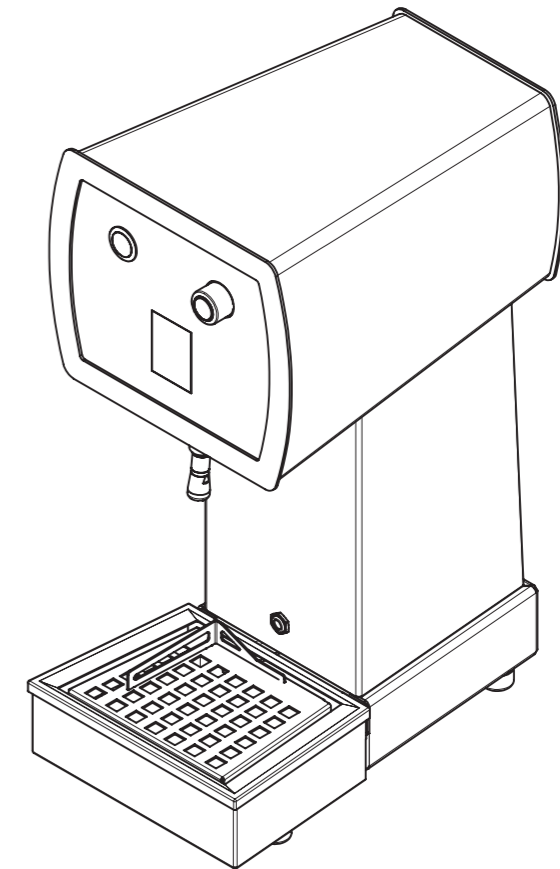

la marzocco

handmade in florence

LA・MARZOCCOオートスチーマー	
モデル	Wally
外形寸法 (mm)	幅225 / 奥行323 / 高さ489
重量 (乾燥重量)	10kg
電源:消費電力	単相100V:45W
電源コード	約1.3m

寸法は実機測定値 (単位: mm)

				オートスチーマー		
		検	作	作成年月日	尺度	投影法
		図	成	2023.8	1/4	
変更箇所	年月日			図名	Wally	
				図番		