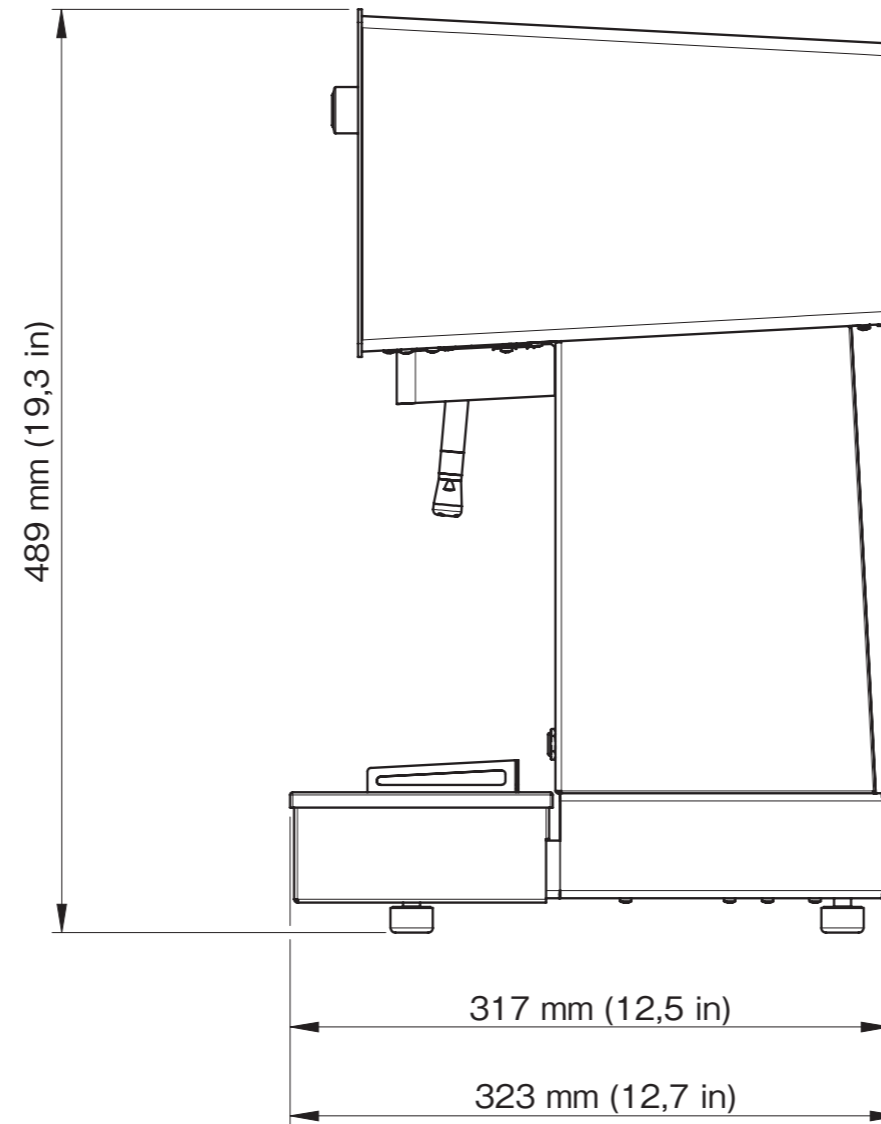

la marzocco

handmade in florence

LA・MARZOCCOオートスチーマー	
モデル	Wally
外形寸法 (mm)	幅225 / 奥行323 / 高さ489
重量 (乾燥重量)	10kg
電源:消費電力	単相100V:45W
電源コード	約1.3m

寸法は実機測定値 (単位: mm)

				オートスチーマー		
		検	作	作成年月日	尺度	投影法
		図	成	2023.8	1/4	
変更箇所	年月日			図名	Wally	
				図番		