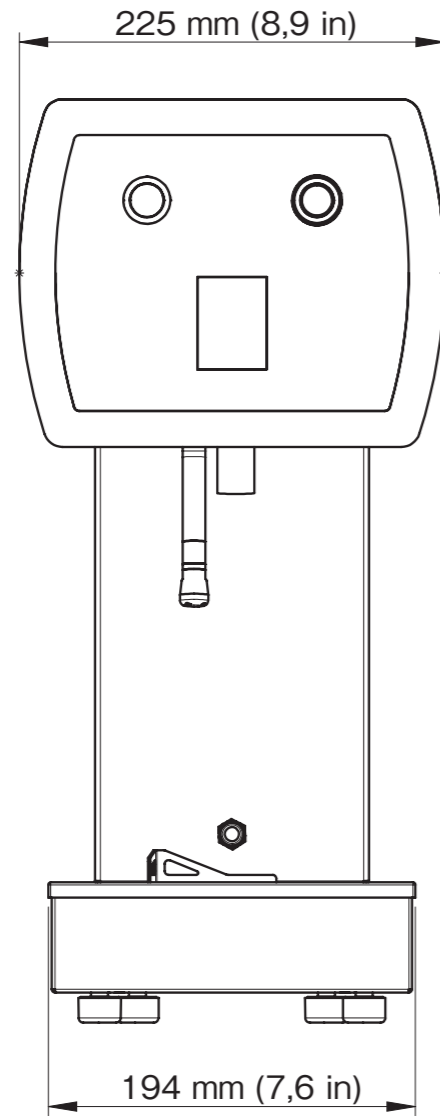

la marzocco

handmade in florence

LA・MARZOCCOオートスチーマー	
モデル	Wally
外形寸法 (mm)	幅225 / 奥行323 / 高さ489
重量 (乾燥重量)	10kg
電源:消費電力	単相100V:45W
電源コード	約1.3m

寸法は実機測定値 (単位: mm)

				オートスチーマー		
		検	作	作成年月日	尺度	投影法
		図	成	2023.8	1/4	
変更箇所	年月日			図名	Wally	
				図番		