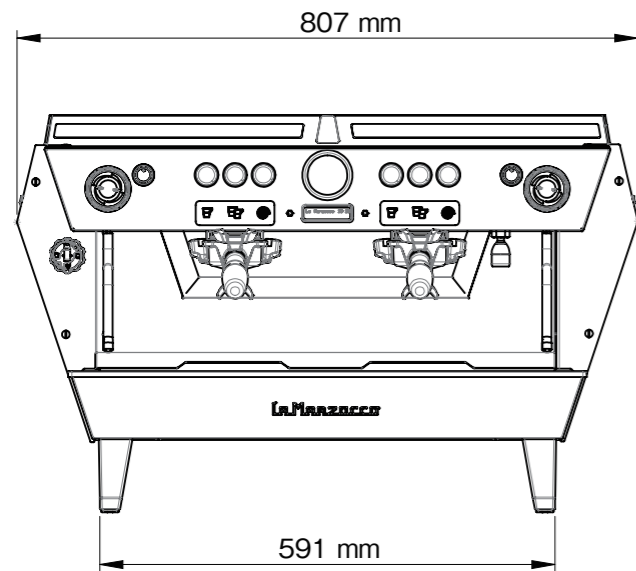

la marzocco

handmade in florence

	KB90 2GR
電源:消費電力	単相200V 4,340W 30A
ボイラー容量	コーヒーボイラー 1.3L×2 スチームボイラー 7L
寸法	W807×D612×H524mm
重量 (乾燥重量)	77kg / 80kg (ABR機)
コンセント形状	⊕ 30A

2017.8	数値修正	セミオート エスプレッソコーヒーマシン				
2018.12	ロゴ変更					
2019.3	給水・排水ホース取出口位置追記					
作成年月日	2019.12	検	作	尺	1/10	投
実更箇所	年 月 日	団	成	名	KB90 2GR	
ラッキーコーヒーマシン 株式会社			番			

寸法は実機測定値 (単位: mm)