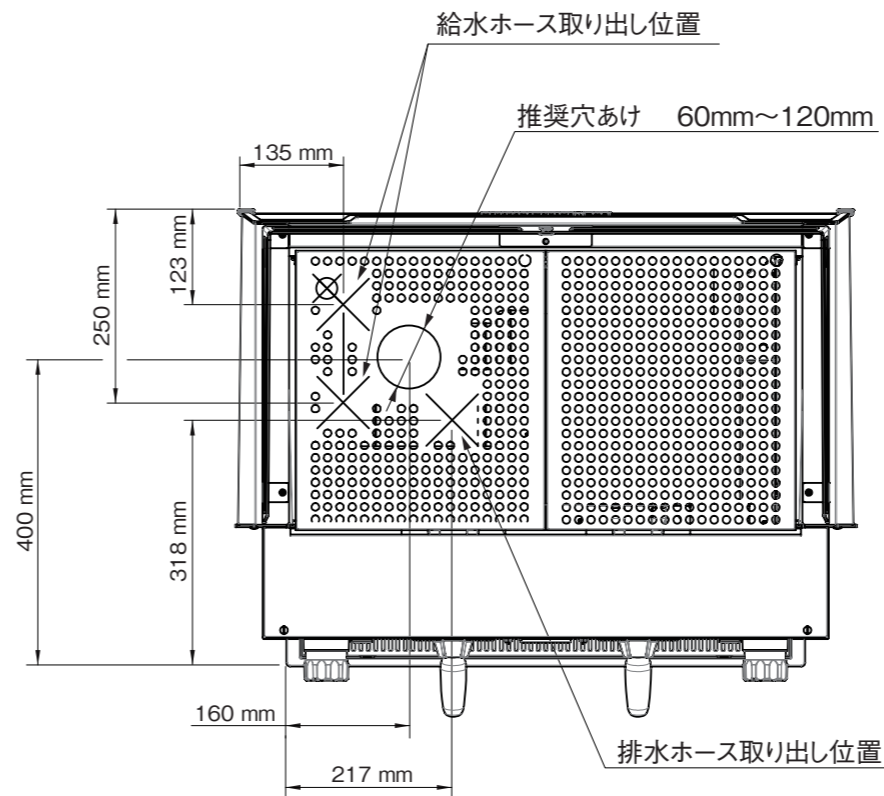

la marzocco

handmade in florence

	KB90 2GR
電源:消費電力	単相200V 4,340W 30A
ボイラー容量	コーヒーボイラー 1.3L×2 スチームボイラー 7L
寸法	W807×D612×H524mm
重量 (乾燥重量)	77kg / 80kg (ABR機)
コンセント形状	⊕ 30A

2017.8	数値修正	セミオート エスプレッソコーヒーマシン				
2018.12	ロゴ変更					
2019.3	給水・排水ホース取出口位置追記					
作成年月日	2019.12	検	作	尺	1/10	投
実更箇所	年 月 日	団	成	名	KB90 2GR	
ラッキーコーヒーマシン 株式会社			番			

寸法は実機測定値 (単位: mm)