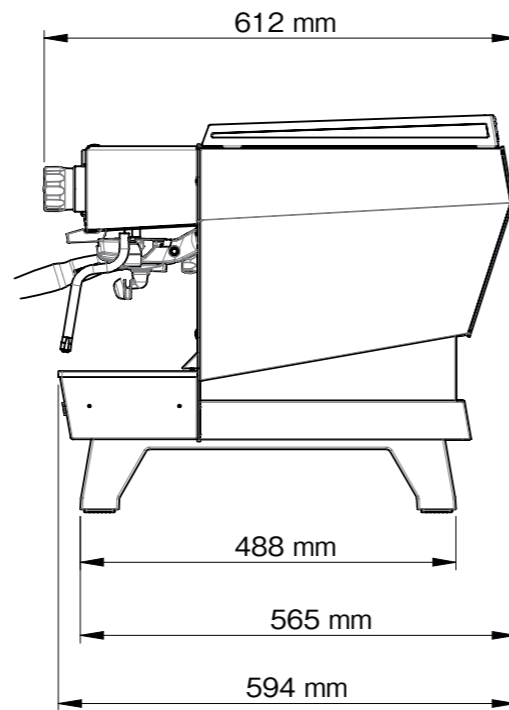

la marzocco

handmade in florence

	KB90 2GR
電源:消費電力	単相200V 4,340W 30A
ボイラー容量	コーヒーボイラー 1.3L×2 スチームボイラー 7L
寸法	W807×D612×H524mm
重量 (乾燥重量)	77kg / 80kg (ABR機)
コンセント形状	⊕ 30A

2017.8	数値修正	セミオート エスプレッソコーヒーマシン				
2018.12	ロゴ変更					
2019.3	給水・排水ホース取出口位置追記					
作成年月日	2019.12	検	作	尺	1/10	投
実更箇所	年 月 日	団	成	名	KB90 2GR	
ラッキーコーヒーマシン 株式会社			番			

寸法は実機測定値 (単位: mm)