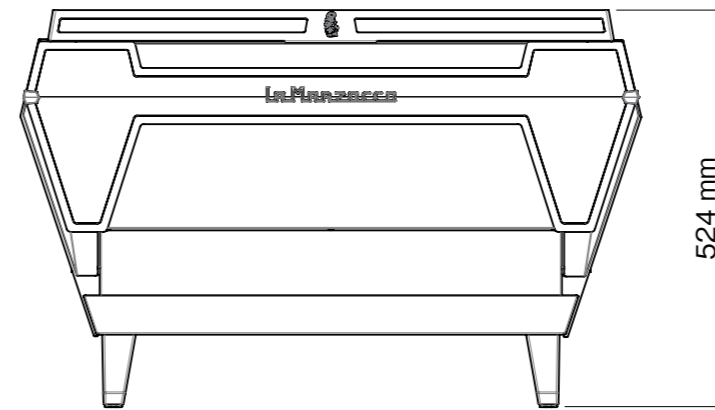

la marzocco

handmade in florence

	KB90 2GR
電源:消費電力	単相200V 4,340W 30A
ボイラー容量	コーヒーボイラー 1.3L×2 スチームボイラー 7L
寸法	W807×D612×H524mm
重量 (乾燥重量)	77kg / 80kg (ABR機)
コンセント形状	⊕ 30A

2017.8	数値修正	セミオート エスプレッソコーヒーマシン				
2018.12	ロゴ変更					
2019.3	給水・排水ホース取出口位置追記					
作成年月日	2019.12	検	作	尺	1/10	投
実更箇所	年 月 日	団	成	名	KB90 2GR	
ラッキーコーヒーマシン 株式会社			番			

寸法は実機測定値 (単位: mm)