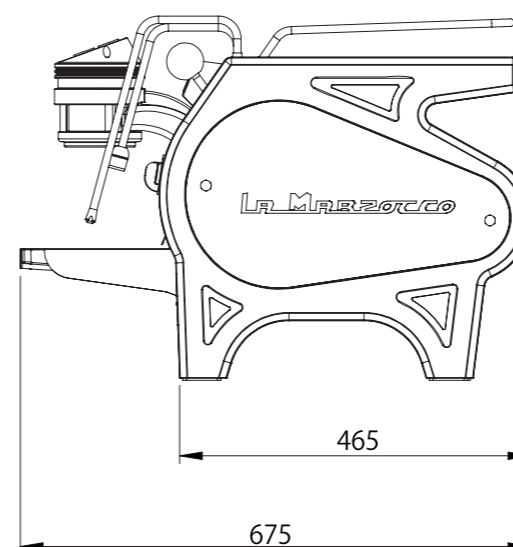

la marzocco

handmade in florence

	strada AV-3
電源:消費電力	単相200V:5500W
寸法	W1000×D675×H475mm
乾燥重量	91kg
コンセント形状	⊕ 30A

2018.12	重量変更	セミオート エスプレッソコーヒーマシン					
		検	作	作成年月日	尺度	1/10	投影法
		図	成	2017.1			
変更箇所	年月日	図名		strada AV 3GP			
		図番					

寸法は実機測定値(単位:mm)

ラッキーコーヒーマシン 株式会社