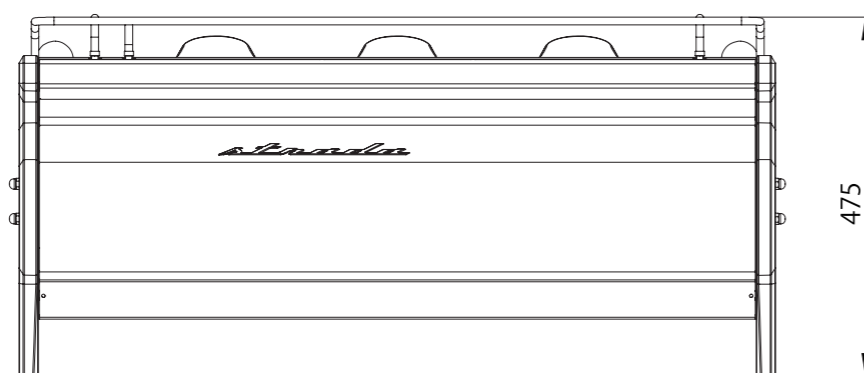

la marzocco

handmade in florence

	strada AV-3
電源:消費電力	単相200V:5500W
寸法	W1000×D675×H475mm
乾燥重量	91kg
コンセント形状	⊕ 30A

2018.12	重量変更	セミオート エスプレッソコーヒーマシン					
		検	作	作成年月日	尺度	1/10	投影法
		図	成	2017.1			
変更箇所	年月日	図名		strada AV 3GP			
		図番					

寸法は実機測定値(単位:mm)

ラッキーコーヒーマシン 株式会社