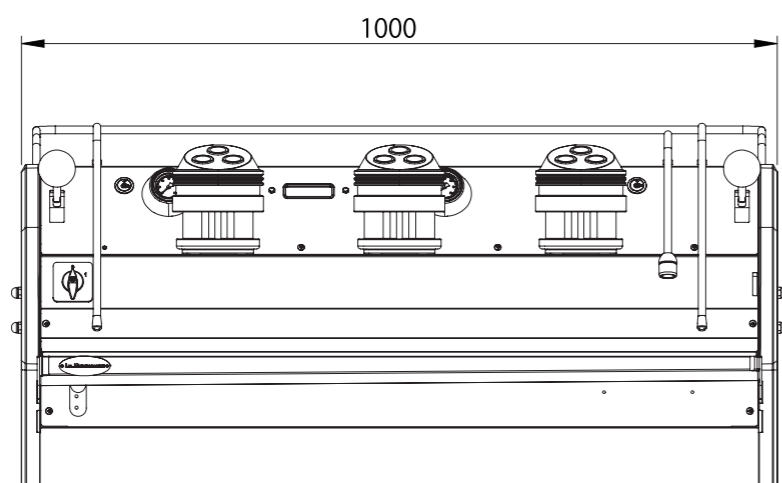

la marzocco

handmade in florence

	strada AV-3
電源:消費電力	単相200V:5500W
寸法	W1000×D675×H475mm
乾燥重量	91kg
コンセント形状	⊕ 30A

2018.12	重量変更	セミオート エスプレッソコーヒーマシン					
		検	作	作成年月日	尺度	1/10	投影法
		図	成	2017.1			
変更箇所	年月日	図名		strada AV 3GP			
		図番					

寸法は実機測定値(単位:mm)

ラッキーコーヒーマシン 株式会社