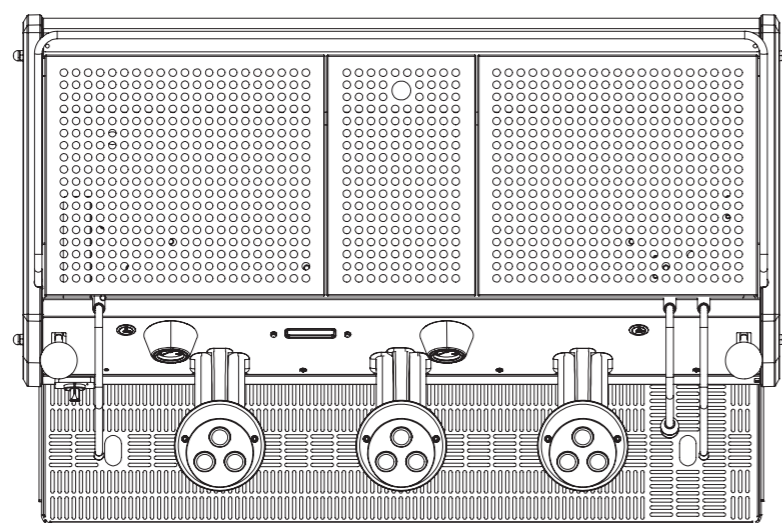

la marzocco

handmade in florence

	strada AV-3
電源:消費電力	単相200V:5500W
寸法	W1000×D675×H475mm
乾燥重量	91kg
コンセント形状	⊕ 30A

2018.12	重量変更	セミオート エスプレッソコーヒーマシン					
		検	作	作成年月日	尺度	1/10	投影法
		図	成	2017.1			
変更箇所	年月日	図名		strada AV 3GP			
		図番					

寸法は実機測定値(単位:mm)

ラッキーコーヒーマシン 株式会社