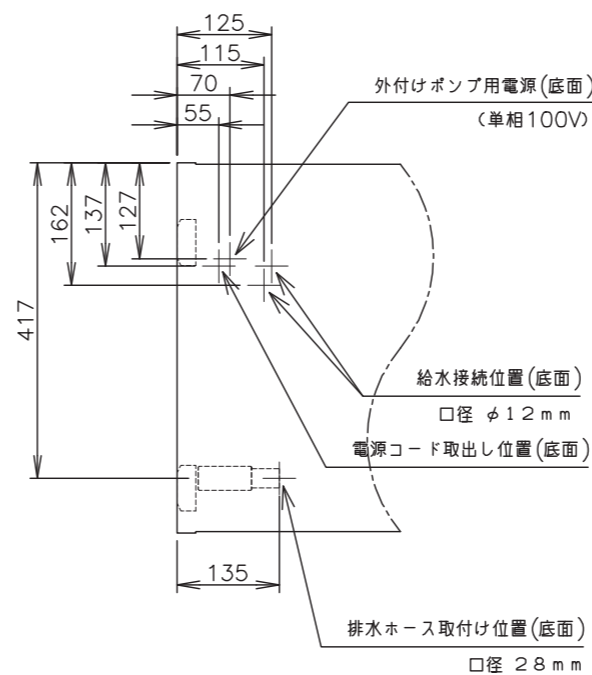

la marzocco

handmade in florence

	strada AV-3
電源:消費電力	単相200V:5500W
寸法	W1000×D675×H475mm
乾燥重量	91kg
コンセント形状	⊕ 30A

2018.12	重量変更	セミオート エスプレッソコーヒーマシン					
		検	作	作成年月日	尺度	1/10	投影法
		図	成	2017.1			
変更箇所	年月日	図名		strada AV 3GP			
		図番					

寸法は実機測定値(単位:mm)

ラッキーコーヒーマシン 株式会社