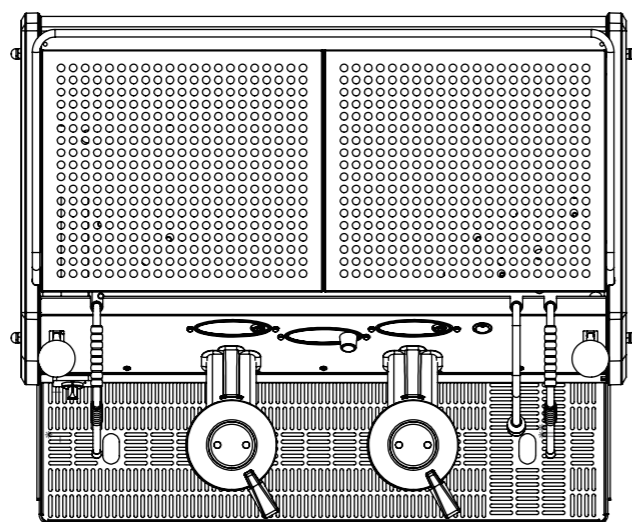

la marzocco

handmade in florence

	strada EP-2
電源:消費電力	単相200V:4500W
寸法	W800×D675×H475mm
乾燥重量	70kg
コンセント形状	30A

2018.12	重量変更	セミオート エスプレッソコーヒーマシン					
		検	作	作成年月日	尺度	1/10	投影法
				2017.1			
変更箇所	年月日	図	成	図名	strada Electronic Paddle 2GP		
ラッキーコーヒーマシン 株式会社				図番			

寸法は実機測定値(単位: mm)

ラッキーコーヒーマシン 株式会社