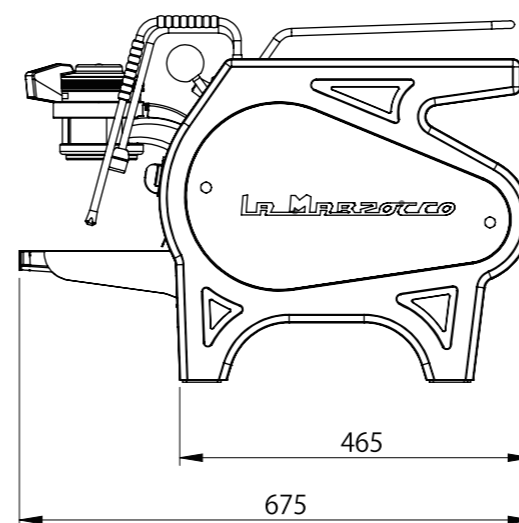

la marzocco

handmade in florence

	strada EP-2
電源:消費電力	単相200V:4500W
寸法	W800×D675×H475mm
乾燥重量	70kg
コンセント形状	30A

2018.12	重量変更	セミオート エスプレッソコーヒーマシン					
		検	作	作成年月日	尺度	1/10	投影法
				2017.1			
変更箇所	年月日	図	成	図名	strada Electronic Paddle 2GP		
ラッキーコーヒーマシン 株式会社				図番			

寸法は実機測定値(単位: mm)

ラッキーコーヒーマシン 株式会社