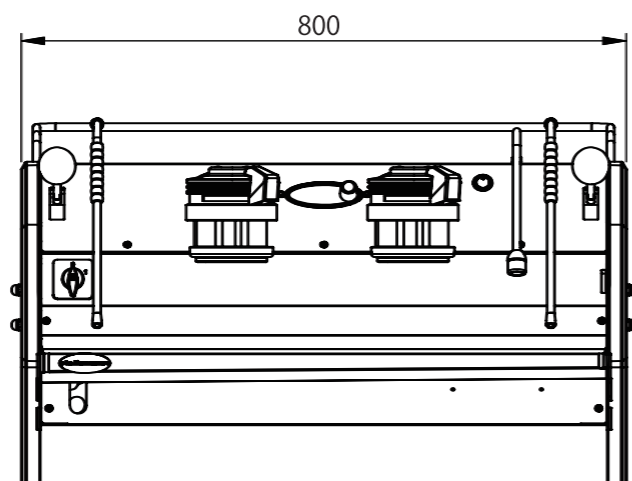

la marzocco

handmade in florence

	strada EP-2
電源:消費電力	単相200V:4500W
寸法	W800×D675×H475mm
乾燥重量	70kg
コンセント形状	30A

2018.12	重量変更	セミオート エスプレッソコーヒーマシン					
		検	作	作成年月日	尺度	1/10	投影法
				2017.1			
変更箇所	年月日	図	成	図名	strada Electronic Paddle 2GP		
ラッキーコーヒーマシン 株式会社				図番			

寸法は実機測定値(単位: mm)

ラッキーコーヒーマシン 株式会社