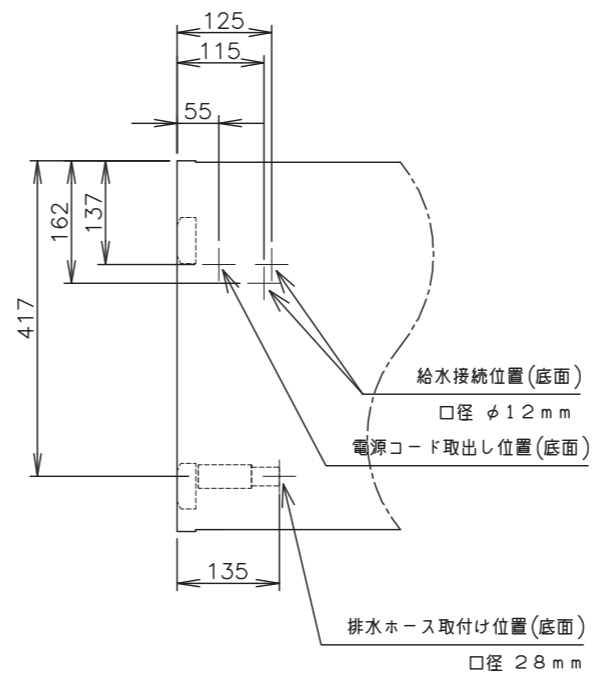

la marzocco

handmade in florence

	strada EP-2
電源:消費電力	単相200V:4500W
寸法	W800×D675×H475mm
乾燥重量	70kg
コンセント形状	30A

2018.12	重量変更	セミオート エスプレッソコーヒーマシン					
		検	作	作成年月日	尺度	1/10	投影法
				2017.1			
変更箇所	年月日	図	成	図名	strada Electronic Paddle 2GP		
ラッキーコーヒーマシン 株式会社				図番			

寸法は実機測定値(単位: mm)

ラッキーコーヒーマシン 株式会社