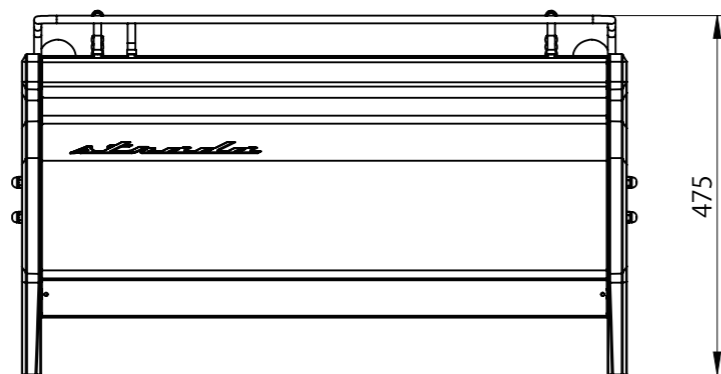

la marzocco

handmade in florence

	strada EP-2
電源:消費電力	単相200V:4500W
寸法	W800×D675×H475mm
乾燥重量	70kg
コンセント形状	30A

2018.12	重量変更	セミオート エスプレッソコーヒーマシン					
		検	作	作成年月日	尺度	1/10	投影法
				2017.1			
変更箇所	年月日	図	成	図名	strada Electronic Paddle 2GP		
ラッキーコーヒーマシン 株式会社				図番			

寸法は実機測定値(単位: mm)

ラッキーコーヒーマシン 株式会社