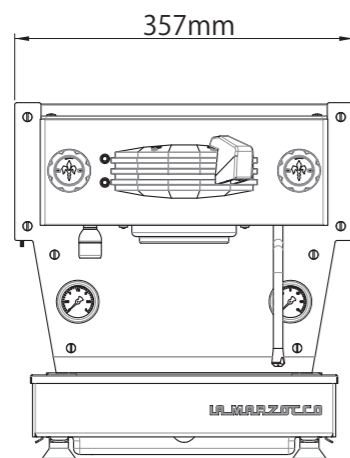

la marzocco

handmade in florence

	Linea Mini
電源:消費電力	単相100V 1,230W
ボイラー容量	コーヒーボイラー 0.17L スチームボイラー 3L
寸法	W357×D530×H377mm
重量	30kg(乾燥重量)
コンセント形状	Ⓛ

【直結キット取付時】

【水道直結キットオプション時】

2017.8	数値修正	検 成	作 成	作成年月日 2015.9	尺度 1/8	投影法
2018.12	ロゴ変更					
2019.3	給水・排水ホース取だし位置追記					
2020.6	寸法 奥行変更					
変更箇所	年 月 日	図 名	Linea Mini	図 番		

セミオート エスプレッソコーヒーマシン

ラッキーコーヒーマシン 株式会社

寸法は実機測定値(単位: mm)