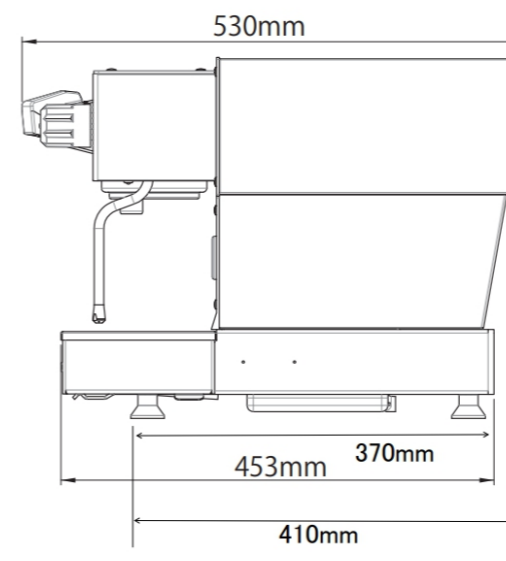

la marzocco

handmade in florence

	Linea Mini
電源:消費電力	単相100V 1,230W
ボイラー容量	コーヒーボイラー 0.17L スチームボイラー 3L
寸法	W357×D530×H377mm
重量	30kg(乾燥重量)
コンセント形状	Ⓛ

【直結キット取付時】

【水道直結キットオプション時】

2017.8	数値修正	検 成	作 成	作成年月日 2015.9	尺度 1/8	投影法
2018.12	ロゴ変更					
2019.3	給水・排水ホース取だし位置追記					
2020.6	寸法 奥行変更					
変更箇所	年 月 日	図 名	Linea Mini	図 番		

セミオート エスプレッソコーヒーマシン

ラッキーコーヒーマシン 株式会社

寸法は実機測定値(単位: mm)