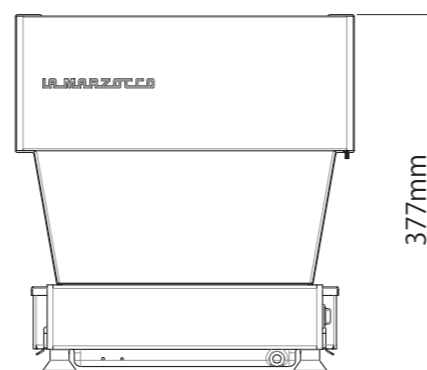

la marzocco

handmade in florence

	Linea Mini
電源:消費電力	単相100V 1,230W
ボイラー容量	コーヒーボイラー 0.17L スチームボイラー 3L
寸法	W357×D530×H377mm
重量	30kg(乾燥重量)
コンセント形状	Ⓛ

【直結キット取付時】

【水道直結キットオプション時】

2017.8	数値修正	検 成	作 成	作成年月日 2015.9	尺度 1/8	投影法
2018.12	ロゴ変更					
2019.3	給水・排水ホース取だし位置追記					
2020.6	寸法 奥行変更					
変更箇所	年 月 日	図 名	Linea Mini	図 番		

セミオート エスプレッソコーヒーマシン

ラッキーコーヒーマシン 株式会社

寸法は実機測定値(単位: mm)