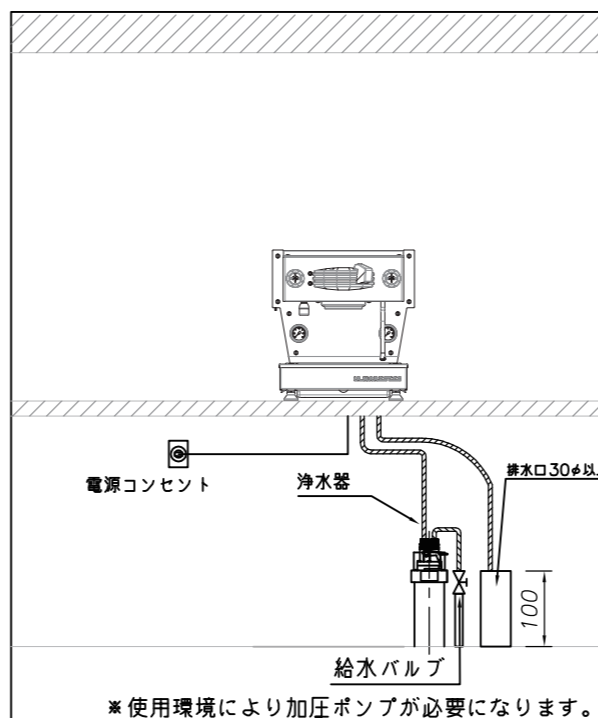

la marzocco

handmade in florence

	Linea Mini
電源:消費電力	単相100V 1,230W
ボイラー容量	コーヒーボイラー 0.17L スチームボイラー 3L
寸法	W357×D530×H377mm
重量	30kg(乾燥重量)
コンセント形状	Ⓛ

【直結キット取付時】

【水道直結キットオプション時】

2017.8	数値修正	検 成	作 成	作成年月日 2015.9	尺度 1/8	投影法
2018.12	ロゴ変更					
2019.3	給水・排水ホース取だし位置追記					
2020.6	寸法 奥行変更					
変更箇所	年 月 日	図 名	Linea Mini	図 番		

セミオート エスプレッソコーヒーマシン

ラッキーコーヒーマシン 株式会社

寸法は実機測定値(単位: mm)