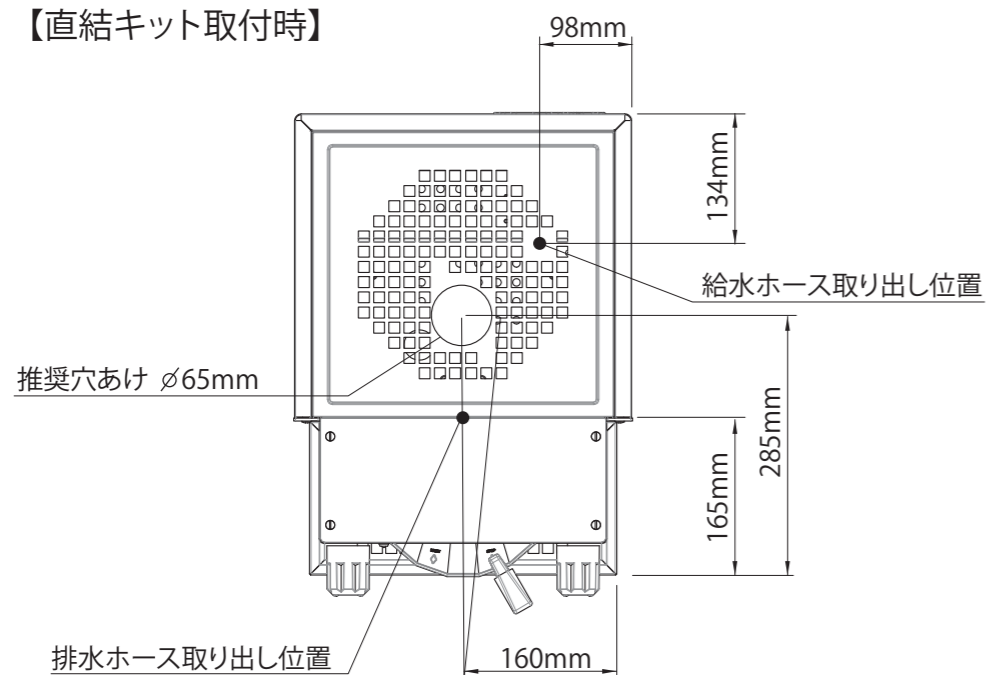

la marzocco

handmade in florence

	Linea Mini
電源:消費電力	単相100V 1,230W
ボイラー容量	コーヒーボイラー 0.17L スチームボイラー 3L
寸法	W357×D530×H377mm
重量	30kg(乾燥重量)
コンセント形状	Ⓛ

【直結キット取付時】

【水道直結キットオプション時】

2017.8	数値修正	検 成	作 成	作成年月日 2015.9	尺度 1/8	投影法
2018.12	ロゴ変更					
2019.3	給水・排水ホース取だし位置追記					
2020.6	寸法 奥行変更					
変更箇所	年 月 日	図 名	Linea Mini	図 番		

セミオート エスプレッソコーヒーマシン

ラッキーコーヒーマシン 株式会社

寸法は実機測定値(単位: mm)