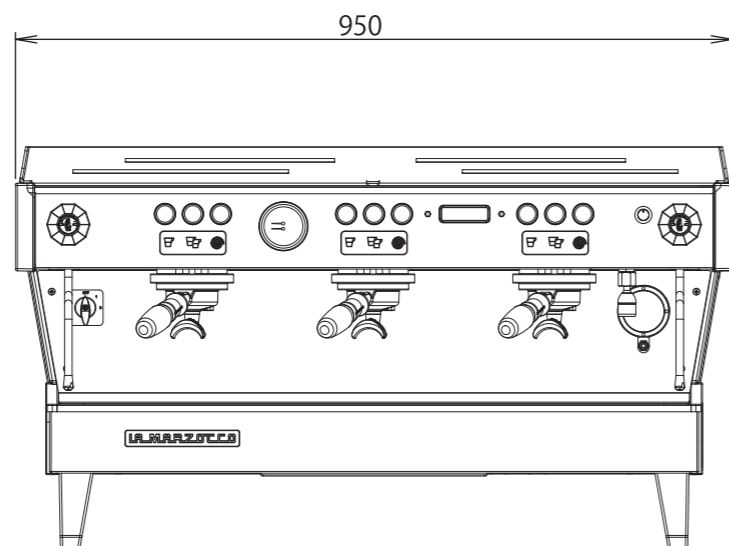

la marzocco

handmade in florence

Linea-PB-3	
電源:消費電力	単相200V/4800W/30A
ボイラー容量	コーヒーボイラー 5.0L スチームボイラー 11.0L
エスプレッソ抽出能力(約)	600杯/h(注1)
初動沸き上がり時間(約)	35分
幅(mm)	950
奥行(mm)	590
高さ(mm)	533
重量(約)	77kg(乾燥重量)
コンセント形状	⊕ 30A

〈注1〉杯数はデミタスによるものです。

水道直結式

寸法は実機測定値(単位: mm)

2018.12	ロゴ変更、奥行、重量変更	セミオート エスプレッソコーヒーマシン		
		検	作	作成年月日 2014.5
		図	成	尺度 1/10 投影法
変更箇所	年 月 日	図名		Linea-PB 3連
ラッキーコーヒーマシン 株式会社			図番	