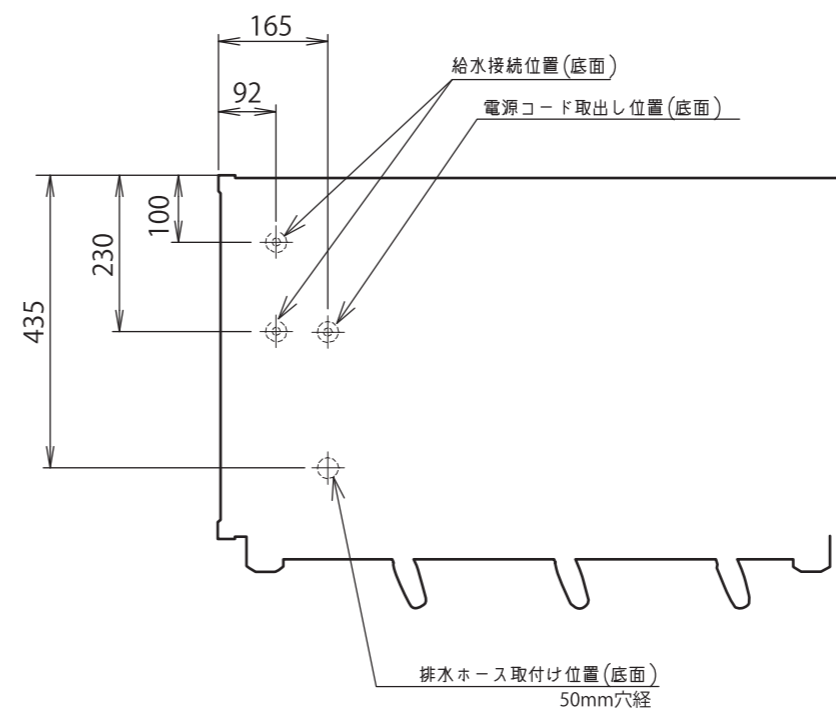

la marzocco

handmade in florence

Linea-PB-3	
電源:消費電力	単相200V/4800W/30A
ボイラー容量	コーヒーボイラー 5.0L スチームボイラー 11.0L
エスプレッソ抽出能力(約)	600杯/h(注1)
初動沸き上がり時間(約)	35分
幅(mm)	950
奥行(mm)	590
高さ(mm)	533
重量(約)	77kg(乾燥重量)
コンセント形状	⊕ 30A

〈注1〉杯数はデミタスによるものです。

水道直結式

寸法は実機測定値(単位: mm)

2018.12	ロゴ変更、奥行、重量変更	セミオート エスプレッソコーヒーマシン		
		検	作	作成年月日 2014.5
		図	成	尺度 1/10 投影法
変更箇所	年 月 日	図名		Linea-PB 3連
ラッキーコーヒーマシン 株式会社			図番	