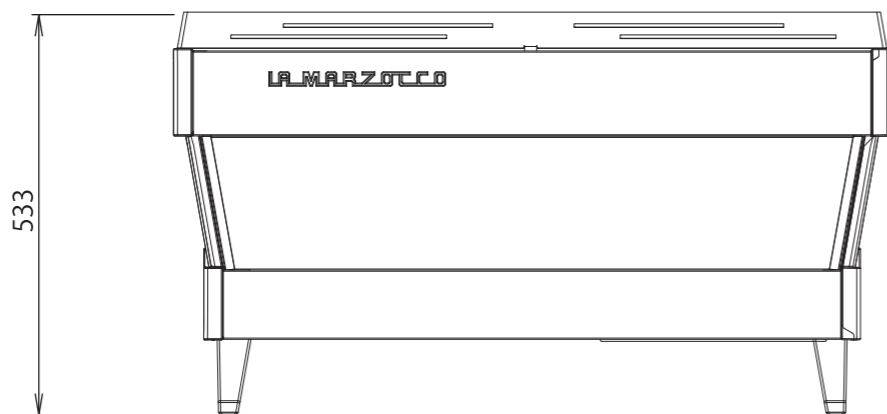

la marzocco

handmade in florence

Linea-PB-3	
電源:消費電力	単相200V/4800W/30A
ボイラー容量	コーヒーボイラー 5.0L スチームボイラー 11.0L
エスプレッソ抽出能力(約)	600杯/h(注1)
初動沸き上がり時間(約)	35分
幅(mm)	950
奥行(mm)	590
高さ(mm)	533
重量(約)	77kg(乾燥重量)
コンセント形状	⊕ 30A

〈注1〉杯数はデミタスによるものです。

水道直結式

寸法は実機測定値(単位: mm)

2018.12	ロゴ変更、奥行、重量変更	セミオート エスプレッソコーヒーマシン		
		検	作	作成年月日 2014.5
		図	成	尺度 1/10 投影法
変更箇所	年 月 日	図名		Linea-PB 3連
ラッキーコーヒーマシン 株式会社			図番	