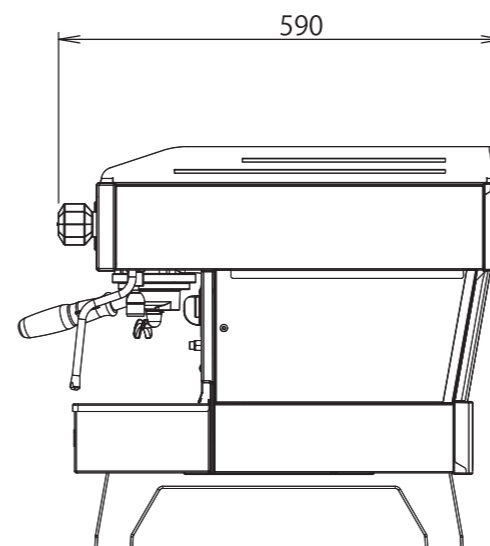

la marzocco

handmade in florence

Linea-PB-3	
電源:消費電力	単相200V/4800W/30A
ボイラー容量	コーヒーボイラー 5.0L スチームボイラー 11.0L
エスプレッソ抽出能力(約)	600杯/h(注1)
初動沸き上がり時間(約)	35分
幅(mm)	950
奥行(mm)	590
高さ(mm)	533
重量(約)	77kg(乾燥重量)
コンセント形状	⊕ 30A

〈注1〉杯数はデミタスによるものです。

水道直結式

寸法は実機測定値(単位: mm)

2018.12	ロゴ変更、奥行、重量変更	セミオート エスプレッソコーヒーマシン		
		検	作	作成年月日 2014.5
		図	成	尺度 1/10 投影法
変更箇所	年 月 日	図名		Linea-PB 3連
ラッキーコーヒーマシン 株式会社			図番	