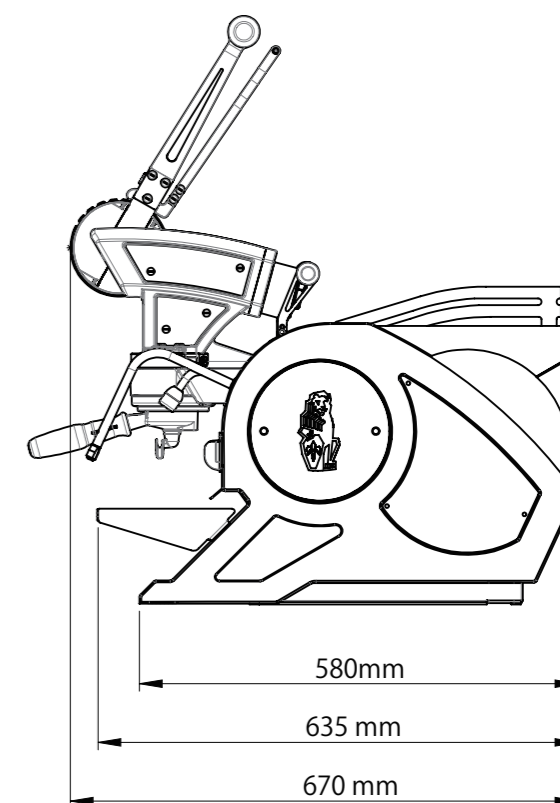

la marzocco

handmade in florence

		LEVA 3連 X	LEVA 3連 S
電源:消費電力		単相200V 5,200W	単相200V 5,200W
ボイラー 容量	コーヒーボイラー	1.3L×3	5.0L
	スチームボイラー	11.8L	11.8L
寸法		W1020×D670×H780mm	
重量		129kg(乾燥重量)	
コンセント形状		⊖ 30A	

2018.12	ロゴ変更、寸法・重量修正	セミオート エスプレッソコーヒーマシン			
2020.6	寸法 奥行変更	検	作	作成年月日 2018.6	尺度 1/10 投影法
変更箇所	年 月 日	図	成	図名 LEVA 3連	図番
株式会社					

寸法は実機測定値(単位: mm)