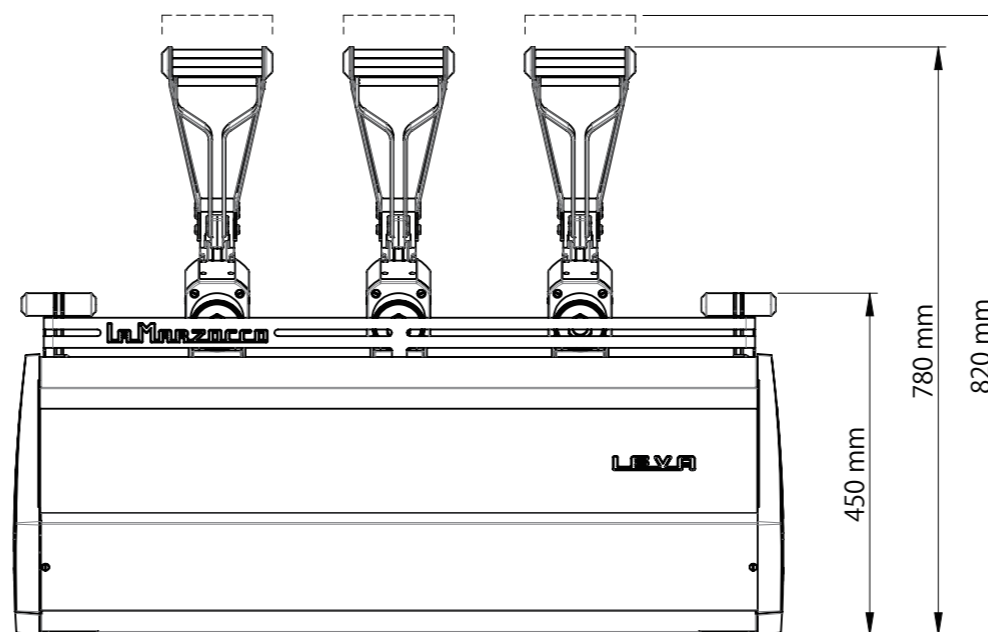

la marzocco

handmade in florence

		LEVA 3連 X	LEVA 3連 S
電源:消費電力		単相200V 5,200W	単相200V 5,200W
ボイラー 容量	コーヒーボイラー	1.3L×3	5.0L
	スチームボイラー	11.8L	11.8L
寸法		W1020×D670×H780mm	
重量		129kg(乾燥重量)	
コンセント形状		⊖ 30A	

2018.12	ロゴ変更、寸法・重量修正	セミオート エスプレッソコーヒーマシン			
2020.6	寸法 奥行変更	検	作	作成年月日 2018.6	尺度 1/10 投影法
変更箇所	年 月 日	図	成	図名 LEVA 3連	図番
株式会社					

寸法は実機測定値(単位: mm)