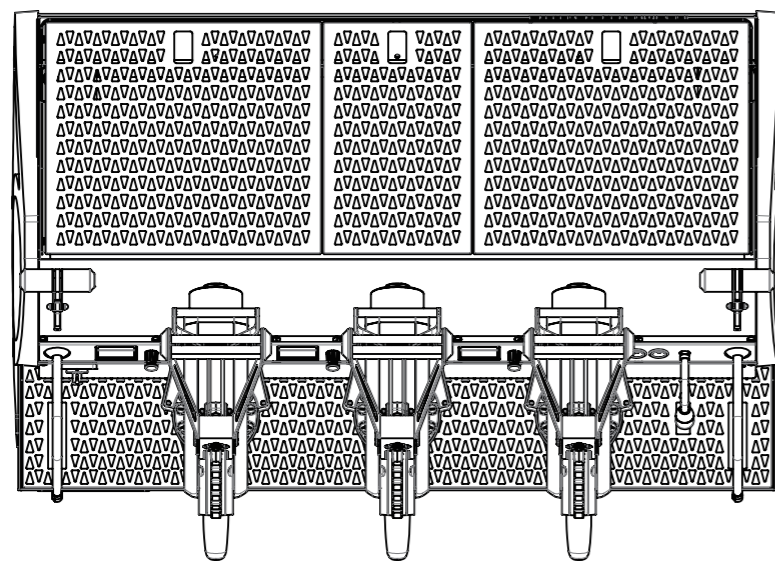

la marzocco

handmade in florence

		LEVA 3連 X	LEVA 3連 S
電源:消費電力		単相200V 5,200W	単相200V 5,200W
ボイラー 容量	コーヒーボイラー	1.3L×3	5.0L
	スチームボイラー	11.8L	11.8L
寸法		W1020×D670×H780mm	
重量		129kg(乾燥重量)	
コンセント形状		⊖ 30A	

2018.12	ロゴ変更、寸法・重量修正	セミオート エスプレッソコーヒーマシン			
2020.6	寸法 奥行変更	検	作	作成年月日 2018.6	尺度 1/10 投影法
変更箇所	年 月 日	図	成	図名 LEVA 3連	図番
株式会社					

寸法は実機測定値(単位: mm)