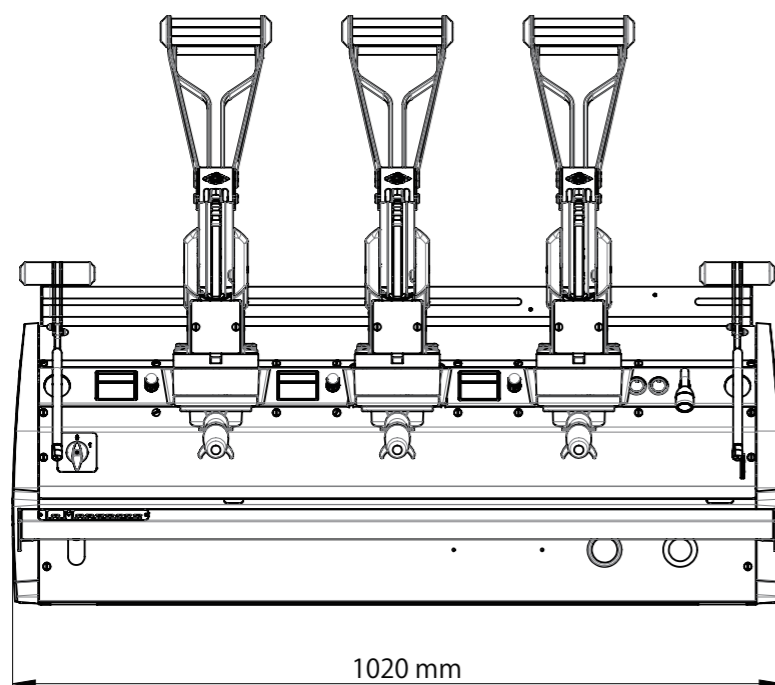

la marzocco

handmade in florence

		LEVA 3連 X	LEVA 3連 S
電源:消費電力		単相200V 5,200W	単相200V 5,200W
ボイラー 容量	コーヒーボイラー	1.3L×3	5.0L
	スチームボイラー	11.8L	11.8L
寸法		W1020×D670×H780mm	
重量		129kg(乾燥重量)	
コンセント形状		⊖ 30A	

2018.12	ロゴ変更、寸法・重量修正	セミオート エスプレッソコーヒーマシン			
2020.6	寸法 奥行変更	検	作	作成年月日 2018.6	尺度 1/10 投影法
変更箇所	年 月 日	図	成	図名 LEVA 3連	図番
株式会社					

寸法は実機測定値(単位: mm)