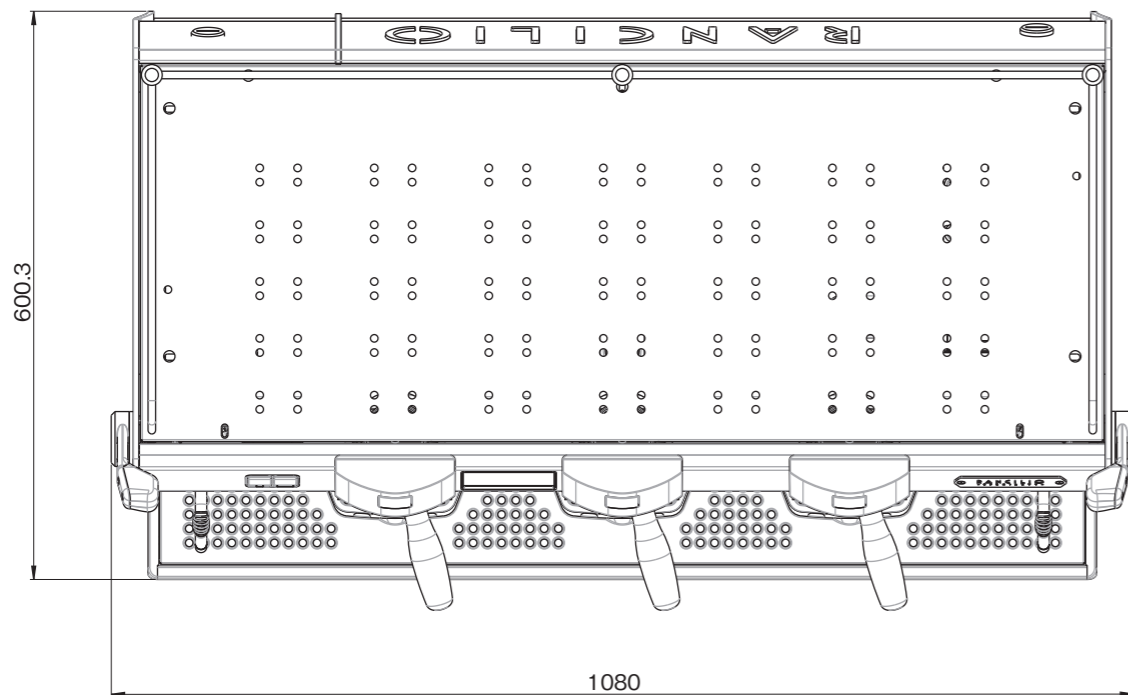

coffeeing the World

RANCILIO エスプレッソマシン	
モデル	RS-1 3gr
電源:消費電力	単相200V:5200W
ボイラー容量	1.6L
エスプレッソ抽出能力	600杯
熱湯抽出能力	30L
初動沸き上がり時間	約25分
外形寸法(mm)	幅 1084/ 奥行600/ 高さ 463
重量(乾燥重量)	110kg

注意：上記の仕様は、品質向上のため予告なしに変更される事がありますのでご了承ください。

寸法は実機測定値(単位: mm)

年月日	変更箇所	セミオート エスプレッソコーヒーマシン			
		検	作	作成年月日	尺度 1/8 投影法
		図	成	図名	RS-1 3gr
				図番	

ラッキーコーヒーマシン 株式会社