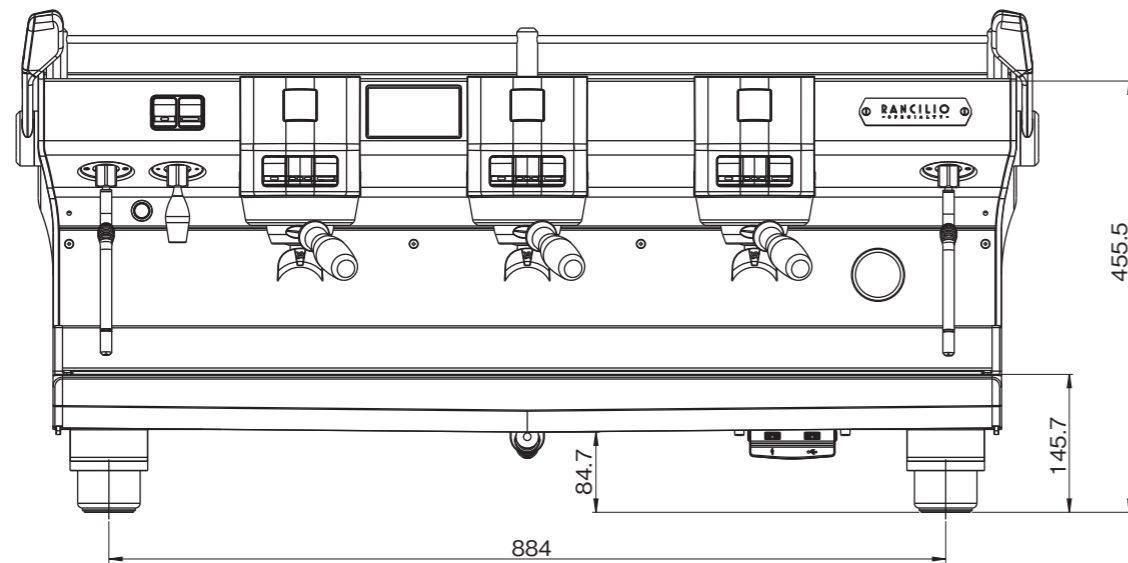

coffeeing the World

RANCILIO エスプレッソマシン	
モデル	RS-1 3gr
電源:消費電力	単相200V:5200W
ボイラー容量	1.6L
エスプレッソ抽出能力	600杯
熱湯抽出能力	30L
初動沸き上がり時間	約25分
外形寸法(mm)	幅 1084/ 奥行600/ 高さ 463
重量(乾燥重量)	110kg

注意：上記の仕様は、品質向上のため予告なしに変更される事がありますのでご了承ください。

寸法は実機測定値(単位: mm)

年月日	変更箇所	セミオート エスプレッソコーヒーマシン			
		検	作	作成年月日	尺度 1/8 投影法
		図	成	図名	RS-1 3gr
				図番	

ラッキーコーヒーマシン 株式会社