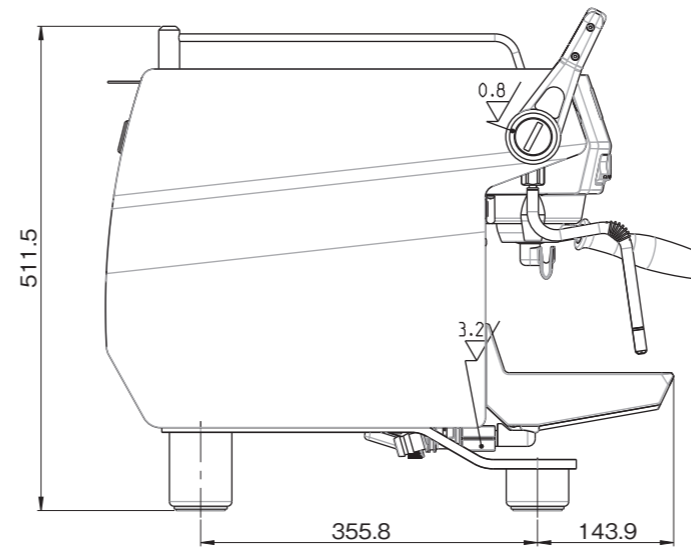

coffeeing the World

RANCILIO エスプレッソマシン	
モデル	RS-1 3gr
電源:消費電力	単相200V:5200W
ボイラー容量	1.6L
エスプレッソ抽出能力	600杯
熱湯抽出能力	30L
初動沸き上がり時間	約25分
外形寸法(mm)	幅 1084/ 奥行600/ 高さ 463
重量(乾燥重量)	110kg

注意：上記の仕様は、品質向上のため予告なしに変更される事がありますのでご了承ください。

寸法は実機測定値(単位: mm)

年月日	変更箇所	セミオート エスプレッソコーヒーマシン			
		検	作	作成年月日	尺度 1/8 投影法
		図	成	図名	RS-1 3gr
				図番	

ラッキーコーヒーマシン 株式会社