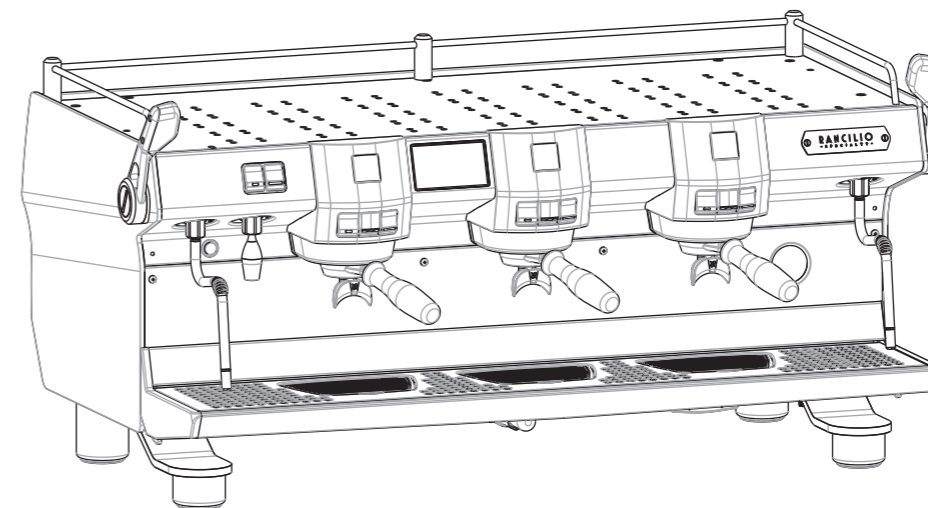

coffeeing the World

RANCILIO エスプレッソマシン	
モデル	RS-1 3gr
電源:消費電力	単相200V:5200W
ボイラー容量	1.6L
エスプレッソ抽出能力	600杯
熱湯抽出能力	30L
初動沸き上がり時間	約25分
外形寸法(mm)	幅 1084/ 奥行600/ 高さ 463
重量(乾燥重量)	110kg

注意：上記の仕様は、品質向上のため予告なしに変更される事がありますのでご了承ください。

寸法は実機測定値(単位: mm)

年月日	変更箇所	セミオート エスプレッソコーヒーマシン			
		検	作	作成年月日	尺度 1/8 投影法
		図	成	図名	RS-1 3gr
				図番	

ラッキーコーヒーマシン 株式会社