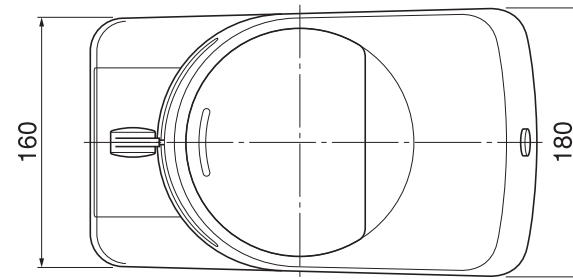

コーヒーミル BM-570	
電源	単相100V
消費電力	680W (DX : 695W)
ホッパー容量	600g (最大)
能力	500g/min
定格	15分
寸法(幅×奥行×高さ)	180×300×495mm
重量(本体重量)	8.1kg (8.6kg)

寸法は実機測定値(単位: mm)

				BONMAC コーヒーミル			
		検		作		作成年月日	
		図		成		2010.11.15	
変更箇所		年月日		図名		BM-570	
				図番			