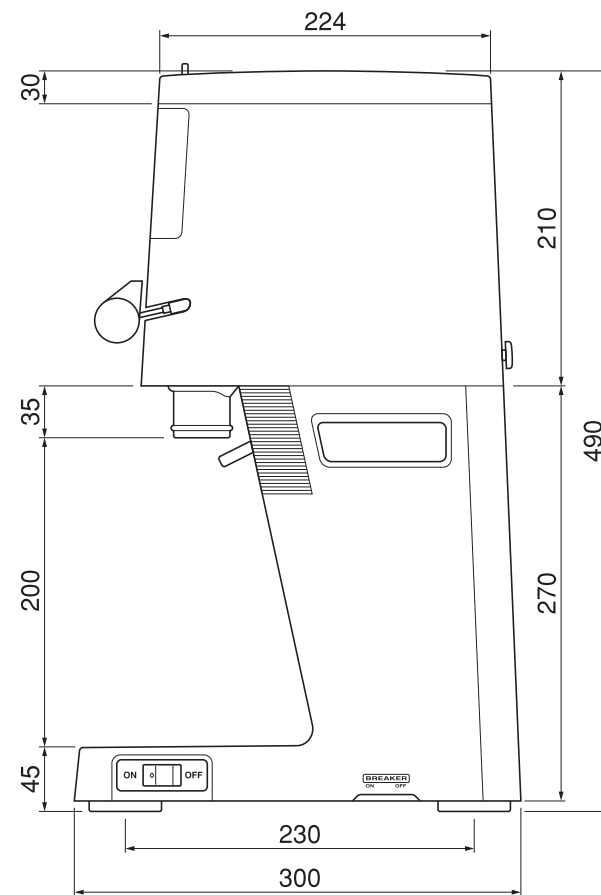

コーヒーミル BM-570	
電源	単相100V
消費電力	680W (DX : 695W)
ホッパー容量	600g (最大)
能力	500g/min
定格	15分
寸法(幅×奥行×高さ)	180×300×495mm
重量(本体重量)	8.1kg (8.6kg)

寸法は実機測定値(単位: mm)

				BONMAC コーヒーミル			
		検		作		作成年月日	
		図		成		2010.11.15	
変更箇所		年月日		図名		BM-570	
				図番			