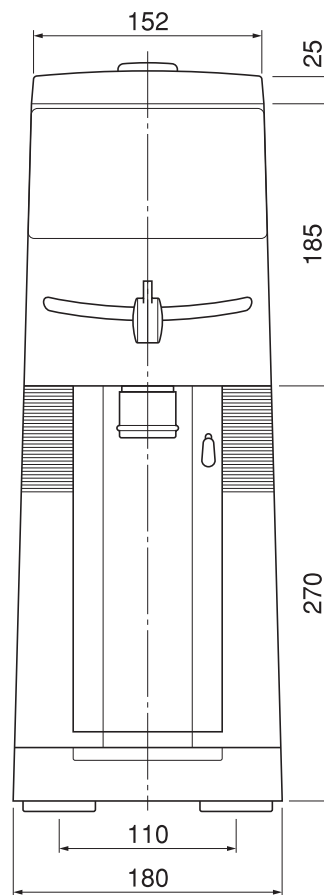

コーヒーミル BM-570	
電源	単相100V
消費電力	680W (DX : 695W)
ホッパー容量	600g (最大)
能力	500g/min
定格	15分
寸法(幅×奥行×高さ)	180×300×495mm
重量(本体重量)	8.1kg (8.6kg)

寸法は実機測定値(単位: mm)

				BONMAC コーヒーミル			
		検		作		作成年月日	
		図		成		2010.11.15	
変更箇所		年月日		図名		BM-570	
				図番			