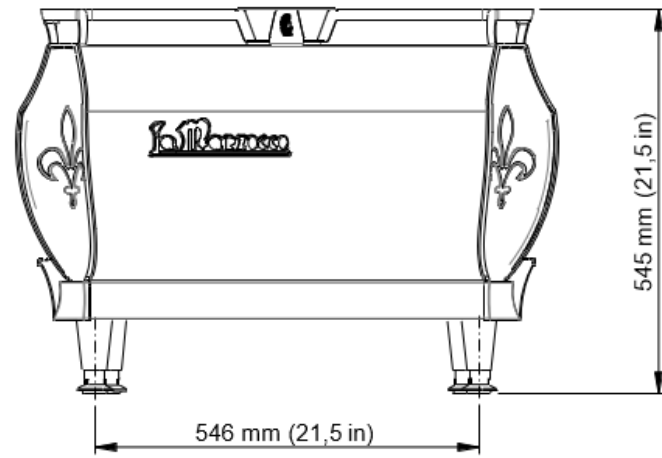

la marzocco

handmade in florence

	GB/S 2gr
電源・消費電力	200V : 3730W
本体寸法(脚付き)	W770 × D640 × H470(545)
本体重量(乾燥重量)	70kg
コーヒーボイラー容量	3.4L
スチームボイラー容量	7L

寸法は実機測定値(単位: mm)

年月日	変更箇所	セミオートエスプレッソコーヒーマシン			
		検	作	作成年月日 2021/03/26	尺度 投影法
		図	成	図名 GB5/S 2gr	
				図番	