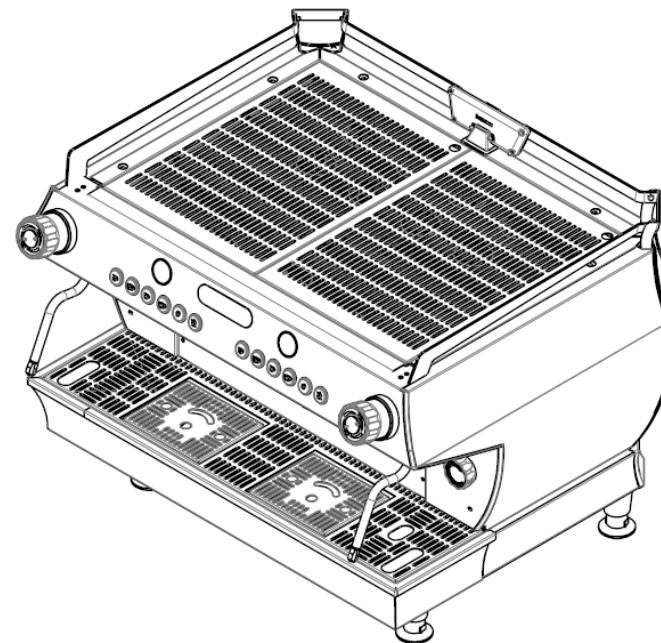

la marzocco

handmade in florence

	GB/S 2gr
電源・消費電力	200V : 3730W
本体寸法(脚付き)	W770 × D640 × H470(545)
本体重量(乾燥重量)	70kg
コーヒーボイラー容量	3.4L
スチームボイラー容量	7L

寸法は実機測定値(単位: mm)

年月日	変更箇所	セミオートエスプレッソコーヒーマシン			
		検	作	作成年月日 2021/03/26	尺度 投影法
		図	成	図名 GB5/S 2gr	
				図番	