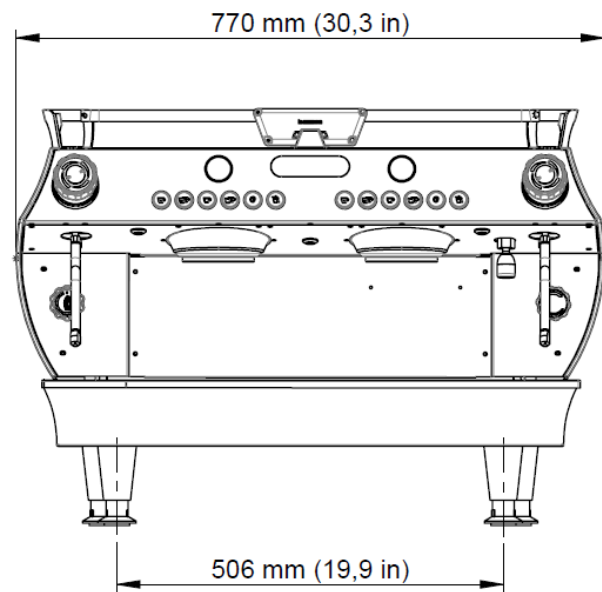

la marzocco

handmade in florence

	GB/S 2gr
電源・消費電力	200V : 3730W
本体寸法(脚付き)	W770 × D640 × H470(545)
本体重量(乾燥重量)	70kg
コーヒーボイラー容量	3.4L
スチームボイラー容量	7L

寸法は実機測定値(単位: mm)

年月日	変更箇所	セミオートエスプレッソコーヒーマシン			
		検	作	作成年月日 2021/03/26	尺度 投影法
		図	成	図名 GB5/S 2gr	
				図番	