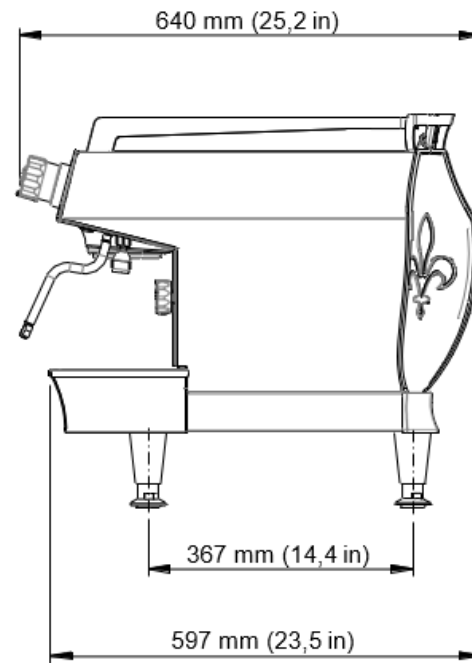

la marzocco

handmade in florence

	GB/S 2gr
電源・消費電力	200V : 3730W
本体寸法(脚付き)	W770 × D640 × H470(545)
本体重量(乾燥重量)	70kg
コーヒーボイラー容量	3.4L
スチームボイラー容量	7L

寸法は実機測定値(単位: mm)

年月日	変更箇所	セミオートエスプレッソコーヒーマシン			
		検	作	作成年月日 2021/03/26	尺度 投影法
		図	成	図名 GB5/S 2gr	
				図番	