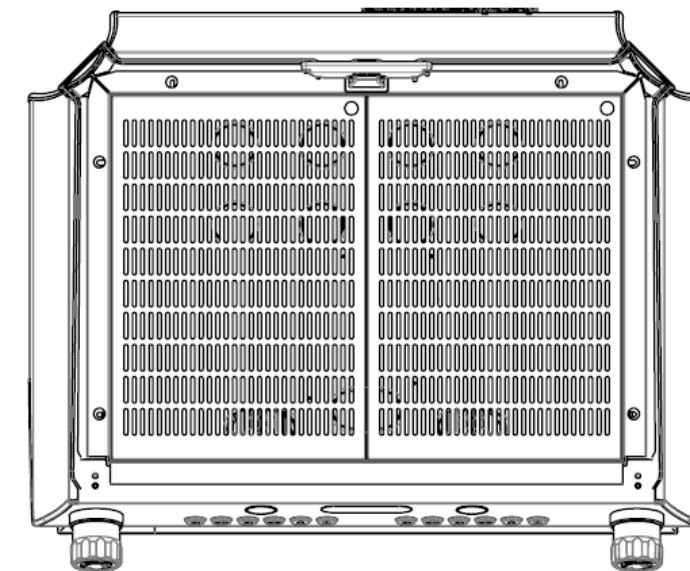

la marzocco

handmade in florence

	GB/S 2gr
電源・消費電力	200V : 3730W
本体寸法(脚付き)	W770 × D640 × H470(545)
本体重量(乾燥重量)	70kg
コーヒーボイラー容量	3.4L
スチームボイラー容量	7L

寸法は実機測定値(単位: mm)

年月日	変更箇所	セミオートエスプレッソコーヒーマシン			
		検	作	作成年月日 2021/03/26	尺度 投影法
		図	成	図名 GB5/S 2gr	
				図番	