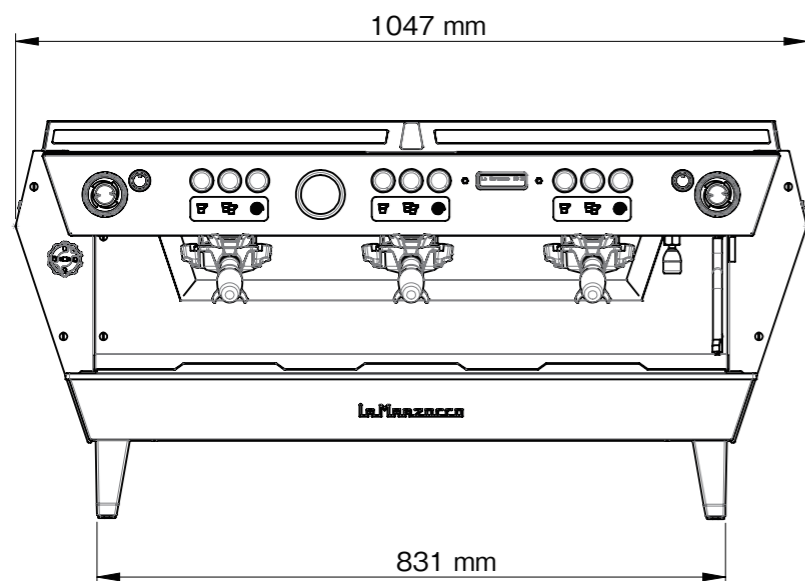

la marzocco

handmade in florence

	KB90 3GR
電源:消費電力	単相200V 5,830W 30A
ボイラー容量	コーヒーボイラー 1.3L×3 スチームボイラー 11L
寸法	W1047×D612×H524mm
重量 (乾燥重量)	101kg / 105kg (ABR機)
コンセント形状	⊖ 30A

2017.8	数値修正	セミオート エスプレッソコーヒーマシン				
2018.12	ロゴ変更					
2019.3	給水・排水ホース取出し位置追記					
作成年月日	2019.12	検	作	尺	1/10	影
変更箇所	年 月 日	団	成	名	KB90 3GR	
ラッキーコーヒーマシン 株式会社			図	番		

寸法は実機測定値 (単位: mm)