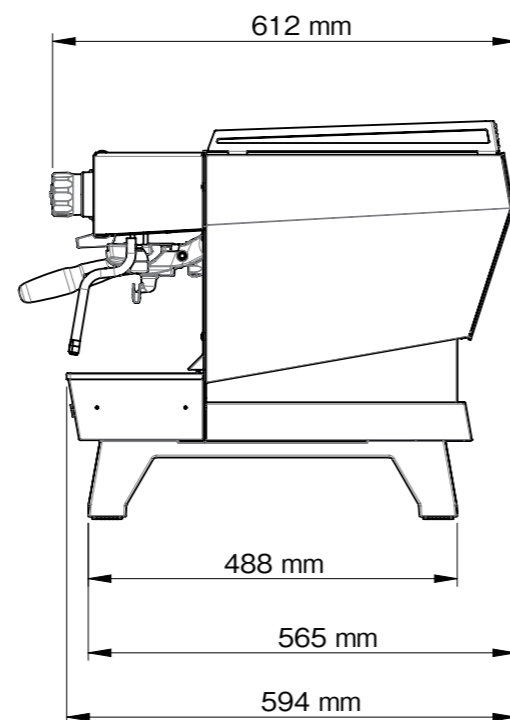

la marzocco

handmade in florence

	KB90 3GR
電源:消費電力	単相200V 5,830W 30A
ボイラー容量	コーヒーボイラー 1.3L×3 スチームボイラー 11L
寸法	W1047×D612×H524mm
重量 (乾燥重量)	101kg / 105kg (ABR機)
コンセント形状	⊖ 30A

2017.8	数値修正	セミオート エスプレッソコーヒーマシン				
2018.12	ロゴ変更					
2019.3	給水・排水ホース取出し位置追記					
作成年月日	2019.12	検	作	尺	1/10	影
変更箇所	年 月 日	団	成	名	KB90 3GR	
ラッキーコーヒーマシン 株式会社			図	番		

寸法は実機測定値 (単位: mm)