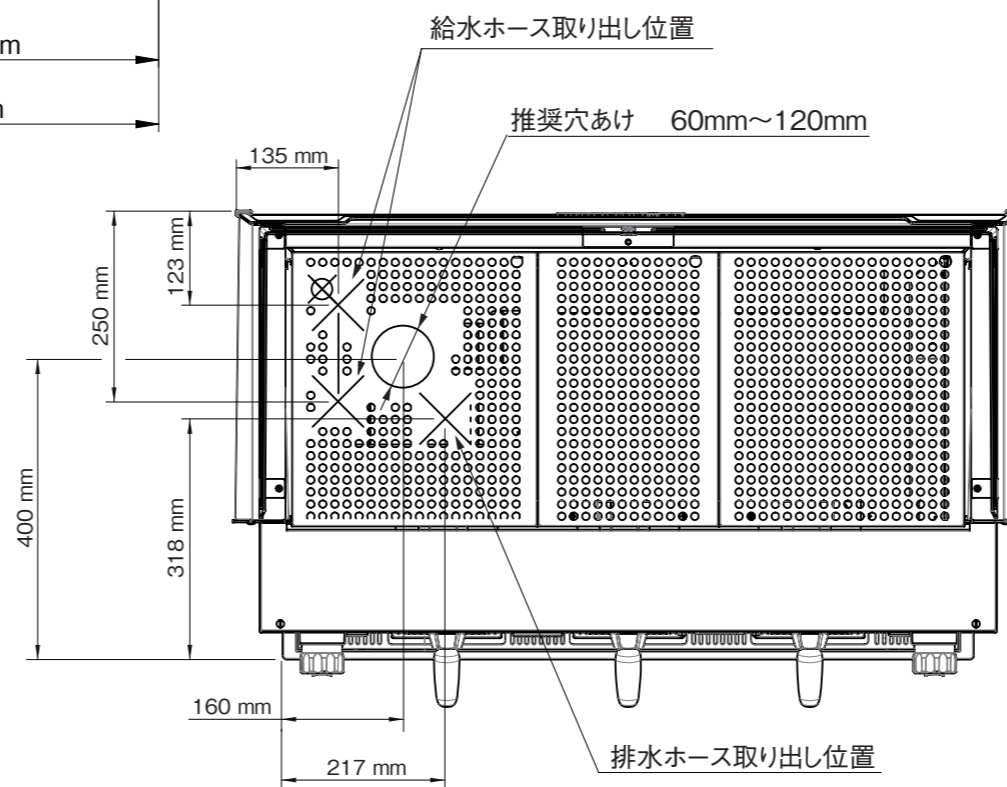

la marzocco

handmade in florence

	KB90 3GR
電源:消費電力	単相200V 5,830W 30A
ボイラー容量	コーヒーボイラー 1.3L×3 スチームボイラー 11L
寸法	W1047×D612×H524mm
重量 (乾燥重量)	101kg / 105kg (ABR機)
コンセント形状	⊖ 30A

2017.8	数値修正	セミオート エスプレッソコーヒーマシン				
2018.12	ロゴ変更					
2019.3	給水・排水ホース取出し位置追記					
作成年月日	2019.12	検	作	尺	1/10	影
変更箇所	年 月 日	団	成	名	KB90 3GR	
ラッキーコーヒーマシン 株式会社			図	番		

寸法は実機測定値 (単位: mm)