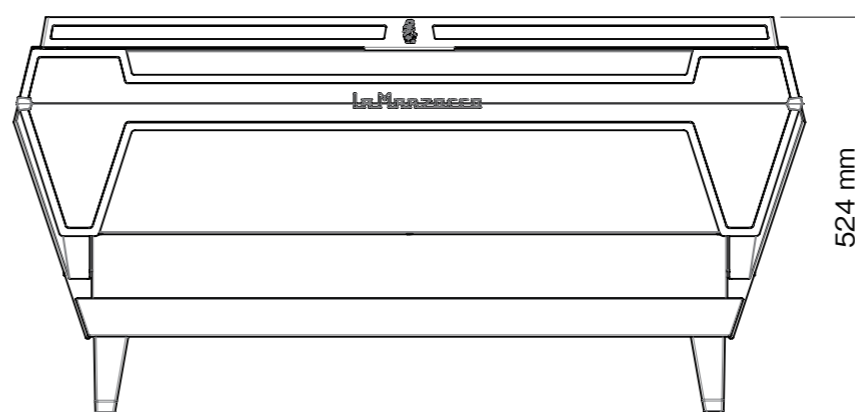

la marzocco

handmade in florence

	KB90 3GR
電源:消費電力	単相200V 5,830W 30A
ボイラー容量	コーヒーボイラー 1.3L×3 スチームボイラー 11L
寸法	W1047×D612×H524mm
重量 (乾燥重量)	101kg / 105kg (ABR機)
コンセント形状	⊖ 30A

2017.8	数値修正	セミオート エスプレッソコーヒーマシン				
2018.12	ロゴ変更					
2019.3	給水・排水ホース取出し位置追記					
作成年月日	2019.12	検	作	尺	1/10	影
変更箇所	年 月 日	団	成	名	KB90 3GR	
ラッキーコーヒーマシン 株式会社			図	番		

寸法は実機測定値 (単位: mm)