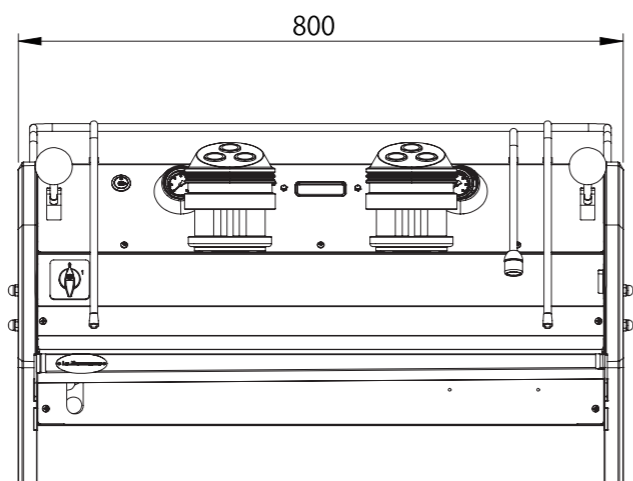

la marzocco

handmade in florence

	strada AV-2
電源:消費電力	単相200V:4500W
寸法	W800×D675×H475mm
乾燥重量	70kg
コンセント形状	⊖ 30A

2018.12	重量変更	セミオート エスプレッソコーヒーマシン					
		検	作	作成年月日	尺度	1/10	投影法
		図	成	2017.1			
変更箇所	年 月 日	図名		strada AV 2GP			
		図番					

寸法は実機測定値(単位:mm)

ラッキーコーヒーマシン 株式会社