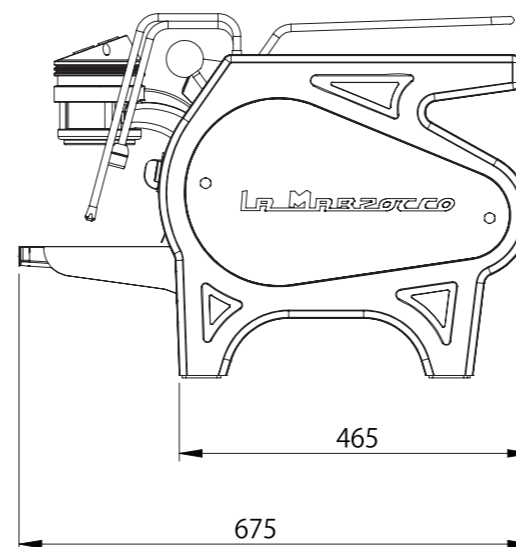

la marzocco

handmade in florence

	strada AV-2
電源:消費電力	単相200V:4500W
寸法	W800×D675×H475mm
乾燥重量	70kg
コンセント形状	⊖ 30A

2018.12	重量変更	セミオート エスプレッソコーヒーマシン					
		検	作	作成年月日	尺度	1/10	投影法
		図	成	2017.1			
変更箇所	年 月 日	図名		strada AV 2GP			
		図番					

寸法は実機測定値(単位:mm)

ラッキーコーヒーマシン 株式会社