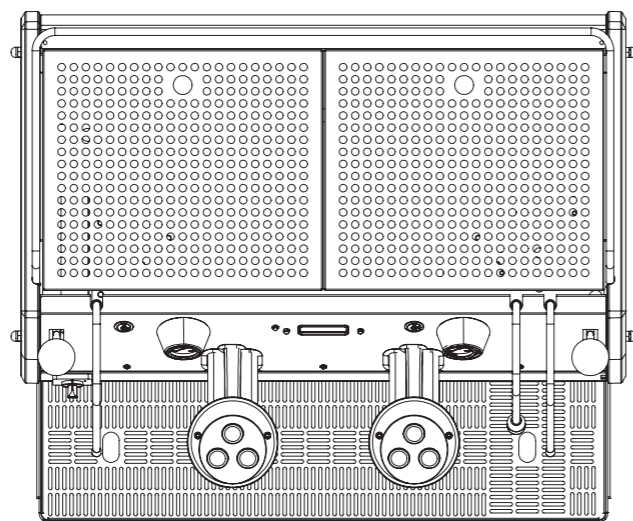

la marzocco

handmade in florence

	strada AV-2
電源:消費電力	単相200V:4500W
寸法	W800×D675×H475mm
乾燥重量	70kg
コンセント形状	⊖ 30A

2018.12	重量変更	セミオート エスプレッソコーヒーマシン					
		検	作	作成年月日	尺度	1/10	投影法
		図	成	2017.1			
変更箇所	年 月 日	図名		strada AV 2GP			
		図番					

寸法は実機測定値(単位:mm)

ラッキーコーヒーマシン 株式会社