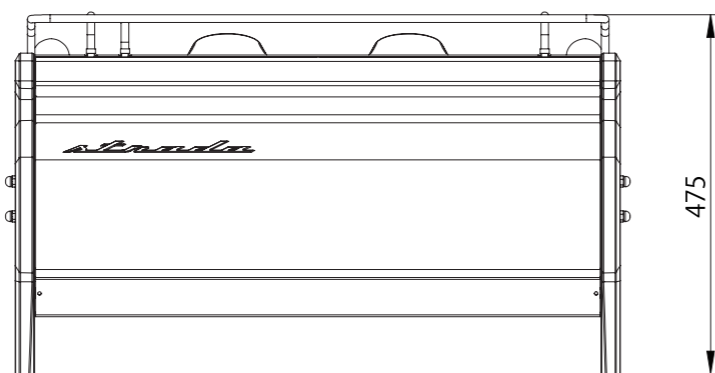

la marzocco

handmade in florence

	strada AV-2
電源:消費電力	単相200V:4500W
寸法	W800×D675×H475mm
乾燥重量	70kg
コンセント形状	⊖ 30A

2018.12	重量変更	セミオート エスプレッソコーヒーマシン					
		検	作	作成年月日	尺度	1/10	投影法
		図	成	2017.1			
変更箇所	年 月 日	図名		strada AV 2GP			
		図番					

寸法は実機測定値(単位:mm)

ラッキーコーヒーマシン 株式会社