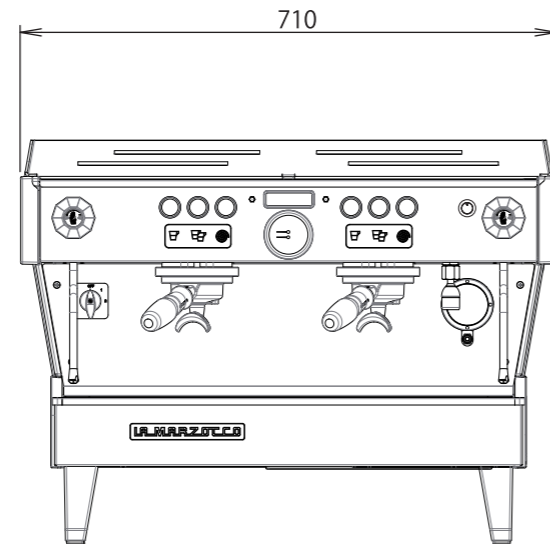

la marzocco

handmade in florence

Linea-PB-2	
電源:消費電力	単相200V/3600W
ボイラー容量	コーヒーボイラー 3.4L スチームボイラー 7.0L
エスプレッソ抽出能力(約)	400杯/h(注1)
初動沸き上がり時間(約)	20分
幅(mm)	710
奥行(mm)	590
高さ(mm)	533
重量(約)	61kg(乾燥重量)
コンセント形状	⊖ 20A

〈注1〉杯数はデミタスによるものです。

水道直結式

寸法は実機測定値(単位: mm)

2018.12	ロゴ変更、奥行、重量変更	セミオート エスプレッソコーヒーマシン		
		検	作	作成年月日 2014.5
		図	成	尺度 1/10 投影法
変更箇所	年 月 日	図名		Linea-PB 2連
ラッキーコーヒーマシン 株式会社			図番	