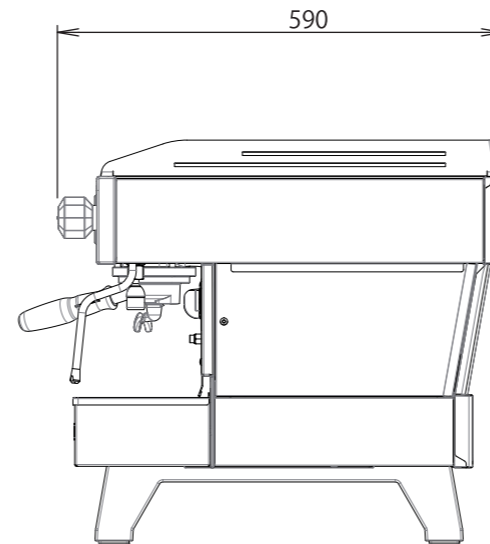

la marzocco

handmade in florence

Linea-PB-2	
電源:消費電力	単相200V/3600W
ボイラー容量	コーヒーボイラー 3.4L スチームボイラー 7.0L
エスプレッソ抽出能力(約)	400杯/h(注1)
初動沸き上がり時間(約)	20分
幅(mm)	710
奥行(mm)	590
高さ(mm)	533
重量(約)	61kg(乾燥重量)
コンセント形状	⊖ 20A

〈注1〉杯数はデミタスによるものです。

水道直結式

寸法は実機測定値(単位: mm)

2018.12	ロゴ変更、奥行、重量変更	セミオート エスプレッソコーヒーマシン		
		検	作	作成年月日 2014.5
		図	成	尺度 1/10 投影法
変更箇所	年 月 日	図名		Linea-PB 2連
ラッキーコーヒーマシン 株式会社			図番	