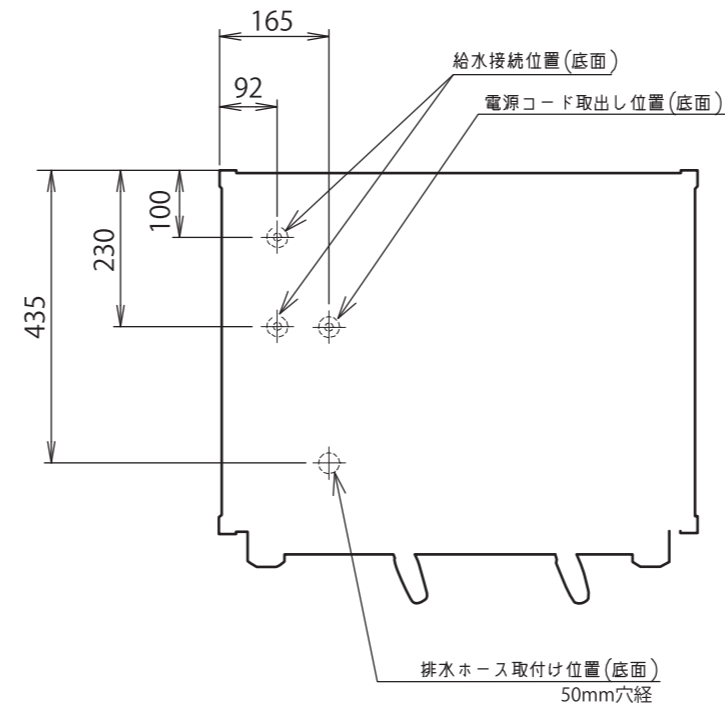

la marzocco

handmade in florence

Linea-PB-2	
電源:消費電力	単相200V/3600W
ボイラー容量	コーヒーボイラー 3.4L スチームボイラー 7.0L
エスプレッソ抽出能力(約)	400杯/h(注1)
初動沸き上がり時間(約)	20分
幅(mm)	710
奥行(mm)	590
高さ(mm)	533
重量(約)	61kg(乾燥重量)
コンセント形状	⊖ 20A

〈注1〉杯数はデミタスによるものです。

水道直結式

寸法は実機測定値(単位: mm)

2018.12	ロゴ変更、奥行、重量変更	セミオート エスプレッソコーヒーマシン		
		検	作	作成年月日 2014.5
		図	成	尺度 1/10 投影法
変更箇所	年 月 日	図名		Linea-PB 2連
ラッキーコーヒーマシン 株式会社			図番	