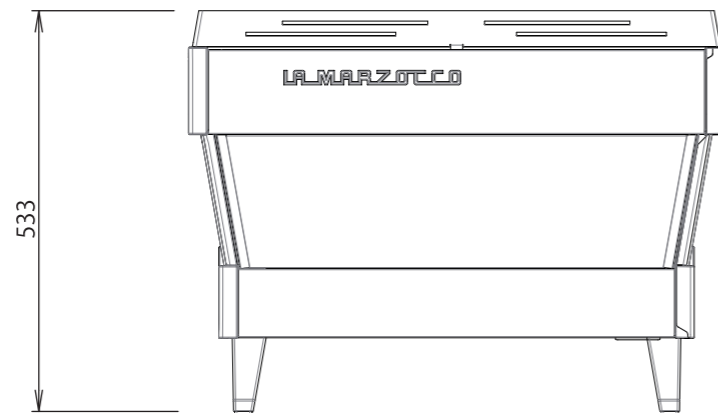

la marzocco

handmade in florence

Linea-PB-2	
電源:消費電力	単相200V/3600W
ボイラー容量	コーヒーボイラー 3.4L スチームボイラー 7.0L
エスプレッソ抽出能力(約)	400杯/h(注1)
初動沸き上がり時間(約)	20分
幅(mm)	710
奥行(mm)	590
高さ(mm)	533
重量(約)	61kg(乾燥重量)
コンセント形状	⊖ 20A

〈注1〉杯数はデミタスによるものです。

水道直結式

寸法は実機測定値(単位: mm)

2018.12	ロゴ変更、奥行、重量変更	セミオート エスプレッソコーヒーマシン		
		検	作	作成年月日 2014.5
		図	成	尺度 1/10 投影法
変更箇所	年 月 日	図名		Linea-PB 2連
ラッキーコーヒーマシン 株式会社			図番	